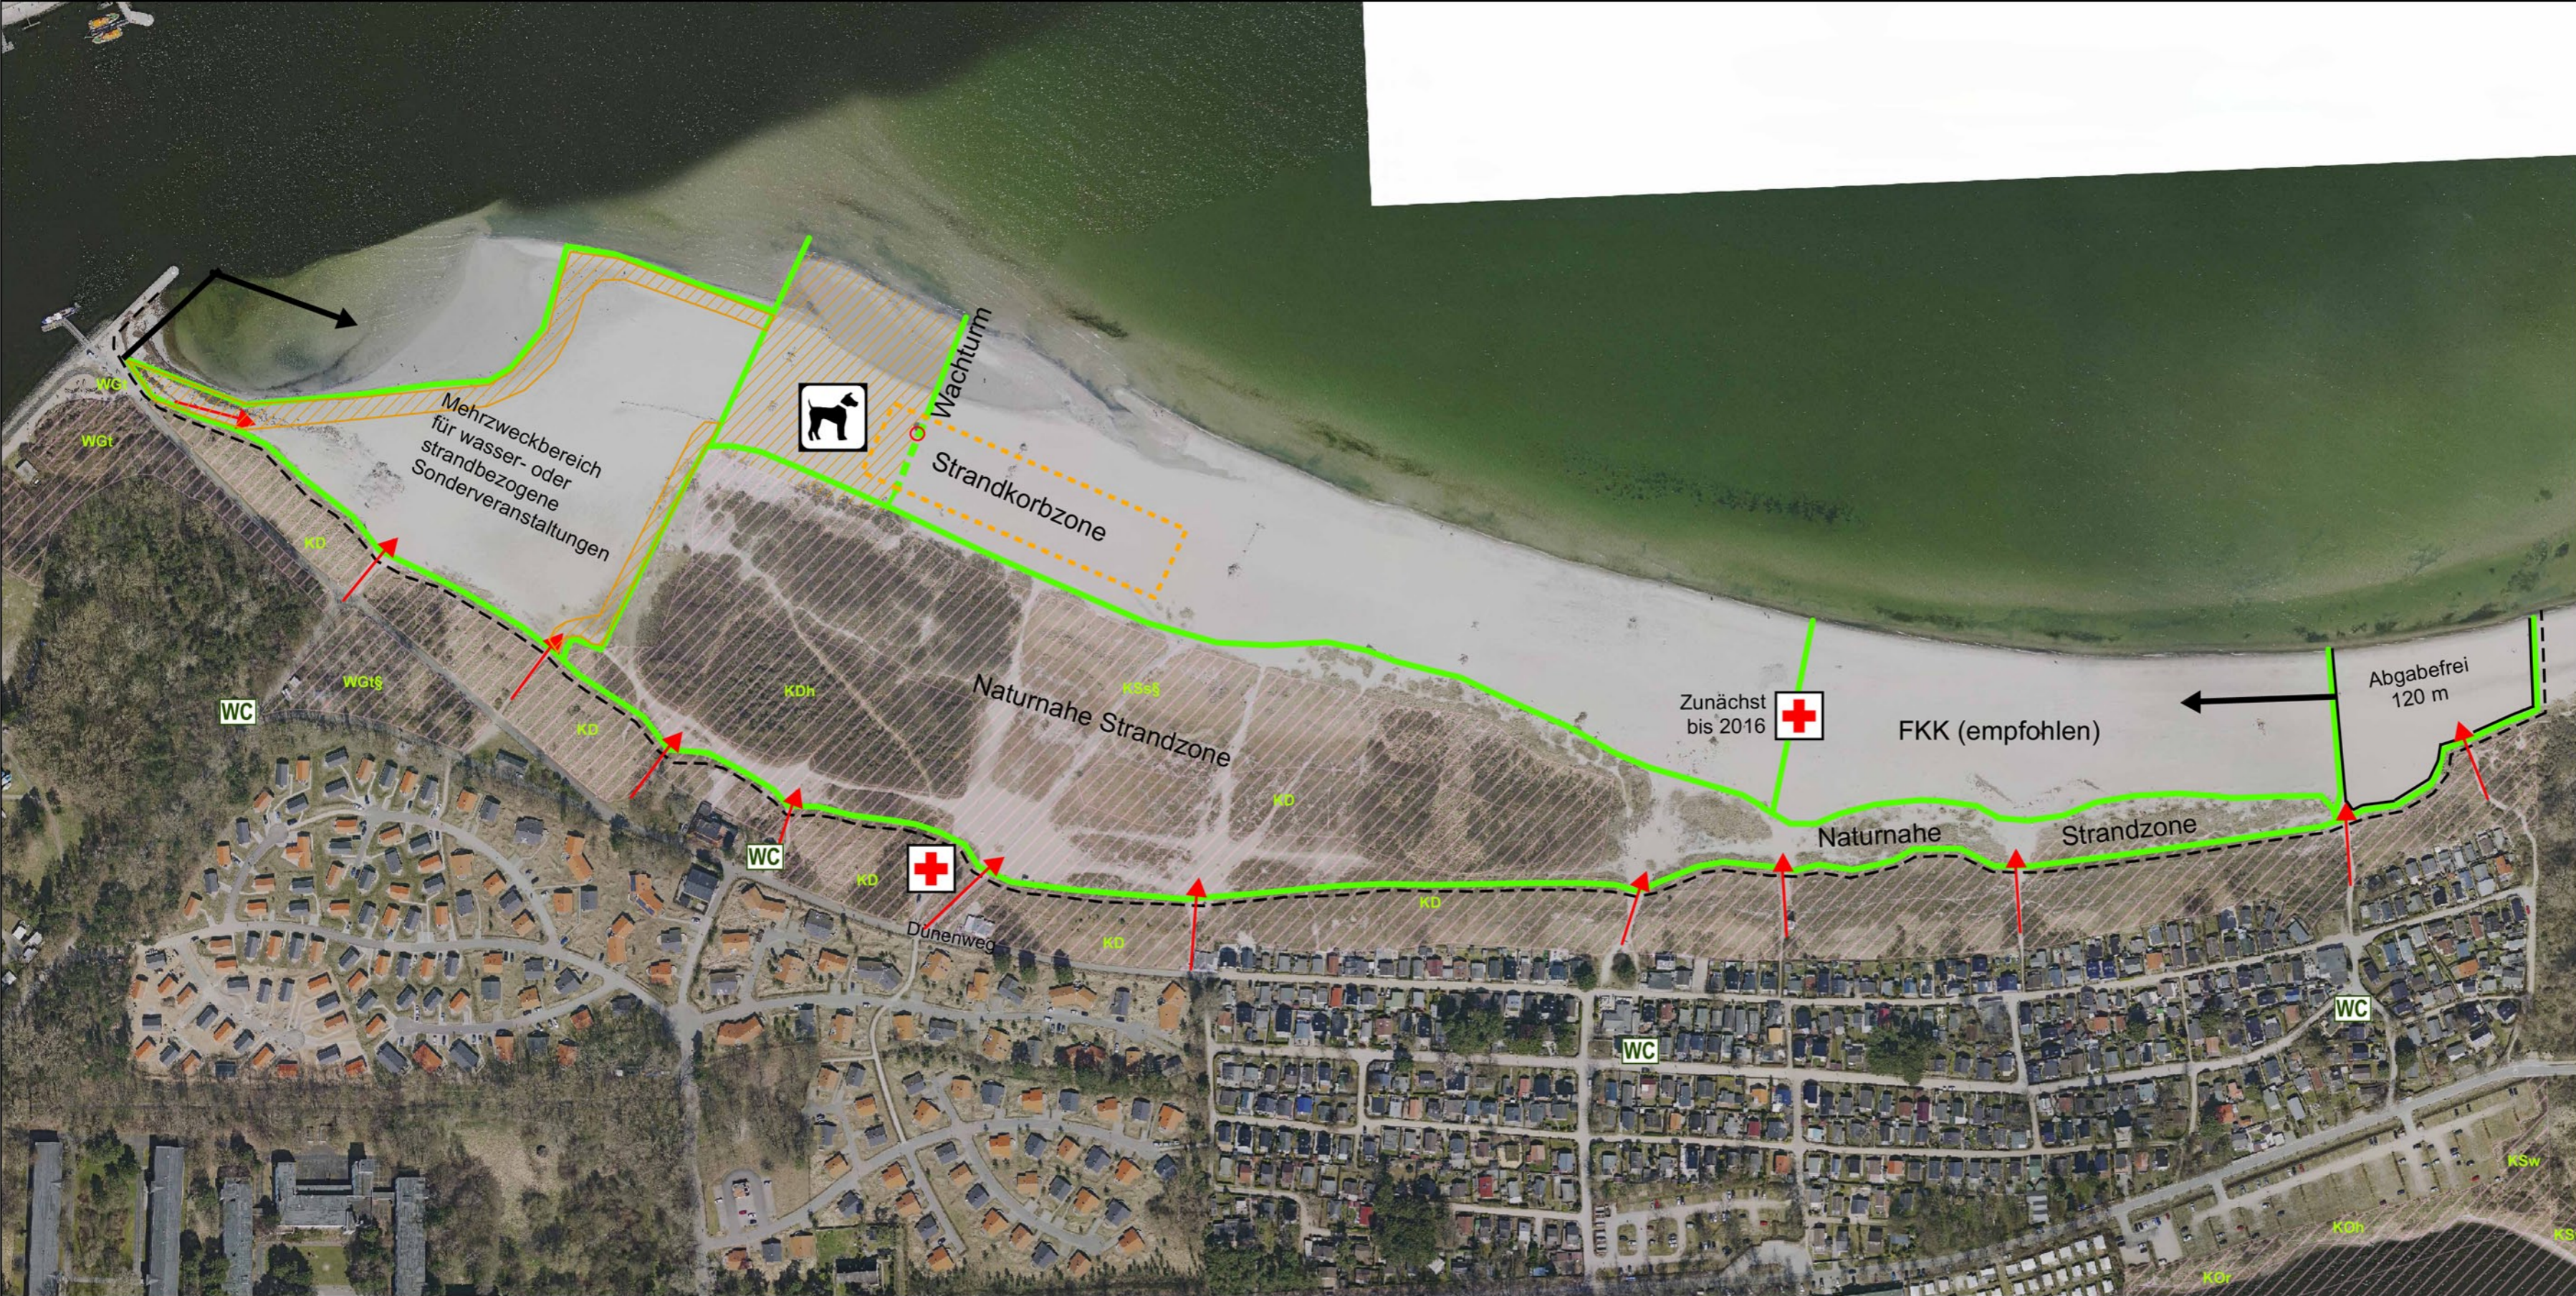

G:\Datenacker\geoinfo\ArcGis-Maps\UTM-Projekte\Sondernutzung_Privall.mxd

LÜBECK  Kurbetrieb Travemünde
 Strandsatzung
Anlage 3
 Privallstrand

Luftbild vom 21.04.2013

-  Grenze des Geltungsbereiches
-  Hundestrand & Zugänge
-  Strandzugang
-  Abgabepflichtiger Strand
-  Toiletten
-  DRK-Station / Wachturm
-  Geschützte Biotope

0 50 100 Meter
 Maßstab 1:3.000
 Datum 25.03.2015