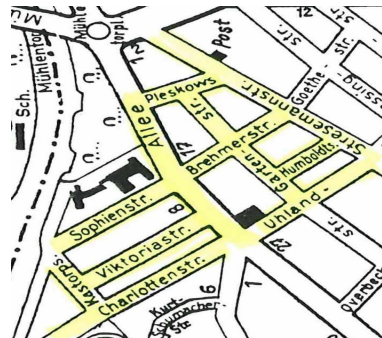

## Neuordnung der Bewohnerparkbezirke ab 01. 11. 2014

Fachbereich Planen und Bauen  
Bereich Stadtgrün und Verkehr  
Straßenverkehrsbehörde  
Mühlendamm 10-12  
23552 Lübeck

2020

## Wo wohne ich ?

Auf den folgenden Seiten können Sie genau  
ersehen, welche Straßen zu „Ihrem“  
Bewohnerparkbezirk gehören?

Wenn Sie in einer der Straßen mit  
„Hauptwohnsitz“ gemeldet sind, können Sie  
für das jeweilige Gebiet einen  
Bewohnerparkausweis beantragen.

## Bewohnerparkbezirk (A)

- An der Mauer (Hsnr.:1-23 + 2-54)
- Balauerfohr (Hsnr.: 1-17 + 2-14)
- Bei St. Johannis
- Breite Str. (Hsnr.: 25 - 99)
- Dr.-Julius-Leber-Straße (Hsnr.: 15-75 + 22-84)
- Fleischhauerstraße
- Gerberstraße
- Glockengießersstraße
- Große Burgstraße (Hsnr.: 1-59)
- Große Gröpelgrube
- Hundestraße
- Huxstraße
- Huxterdamm
- Ida-Boy-Ed-Garten
- Jakobikirchhof
- Kaiserstraße
- Kanalstraße
- Kanalstraße vor dem Spielplatz
- Kanalstraße P 4 (Höhe Dr.-Julius-Leber-Str.)
- Kleine Gröpelgrube
- Königstraße (Hsnr.:1-89 + 2-82)
- Krähenstraße (Hsnr.: 1 – 35)
- Langer Lohberg
- Lang`s Thorweg
- Pfaffenstraße
- Rosengarten
- Rosenpforte
- Rosenstraße
- Schlumacherstraße
- Steinstraße
- Schranken
- Tünkenhagen
- Wahnstraße (Hsnr.: 1 – 93)
- Wakenitzmauer
- Weiter Lohberg