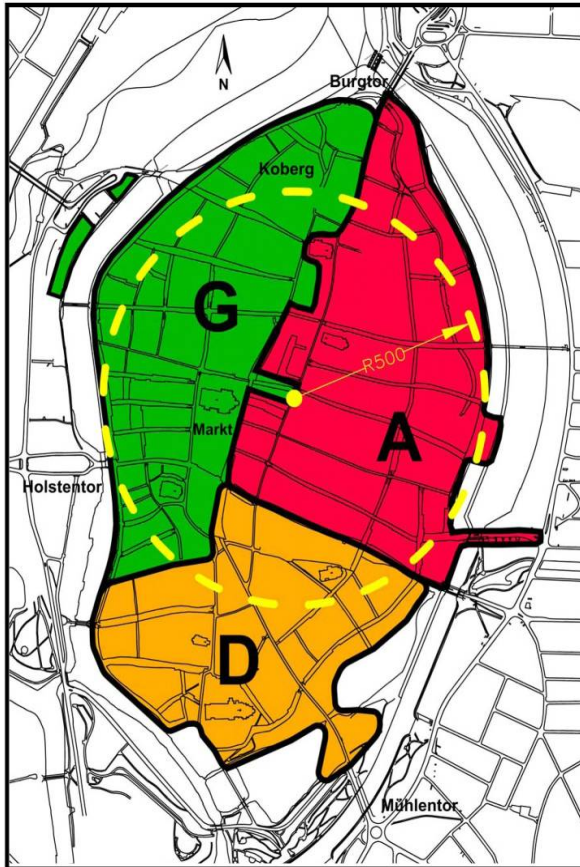

## Neuordnung der Bewohnerparkbezirke ab 01. 11. 2014

Fachbereich Planen und Bauen  
Bereich Stadtgrün und Verkehr  
Straßenverkehrsbehörde  
Mühlendamm 10-12  
23552 Lübeck

2020

## Wo wohne ich ?

Auf den folgenden Seiten können Sie genau  
ersehen, welche Straßen zu „Ihrem“  
Bewohnerparkbezirk gehören?

Wenn Sie in einer der Straßen mit  
„Hauptwohnsitz“ gemeldet sind, können Sie  
für das jeweilige Gebiet einen  
Bewohnerparkausweis beantragen.

Selbstverständlich kann auch in dem Gebiet  
nur dort geparkt werden, wo die  
Beschilderung dieses zulässt.

## Bewohnerparkrecht (K)

- Brehmerstraße
- Charlottenstraße 2-32 und 1-29
- Gartenstraße
- Humboldtstraße
- Kastorpstraße
- Kronsforder Allee 2-14 und 7-25
- Pleskowstraße
- Sophienstraße
- Uhlandstraße 1- 20 und 1-15
- Viktoriastraße