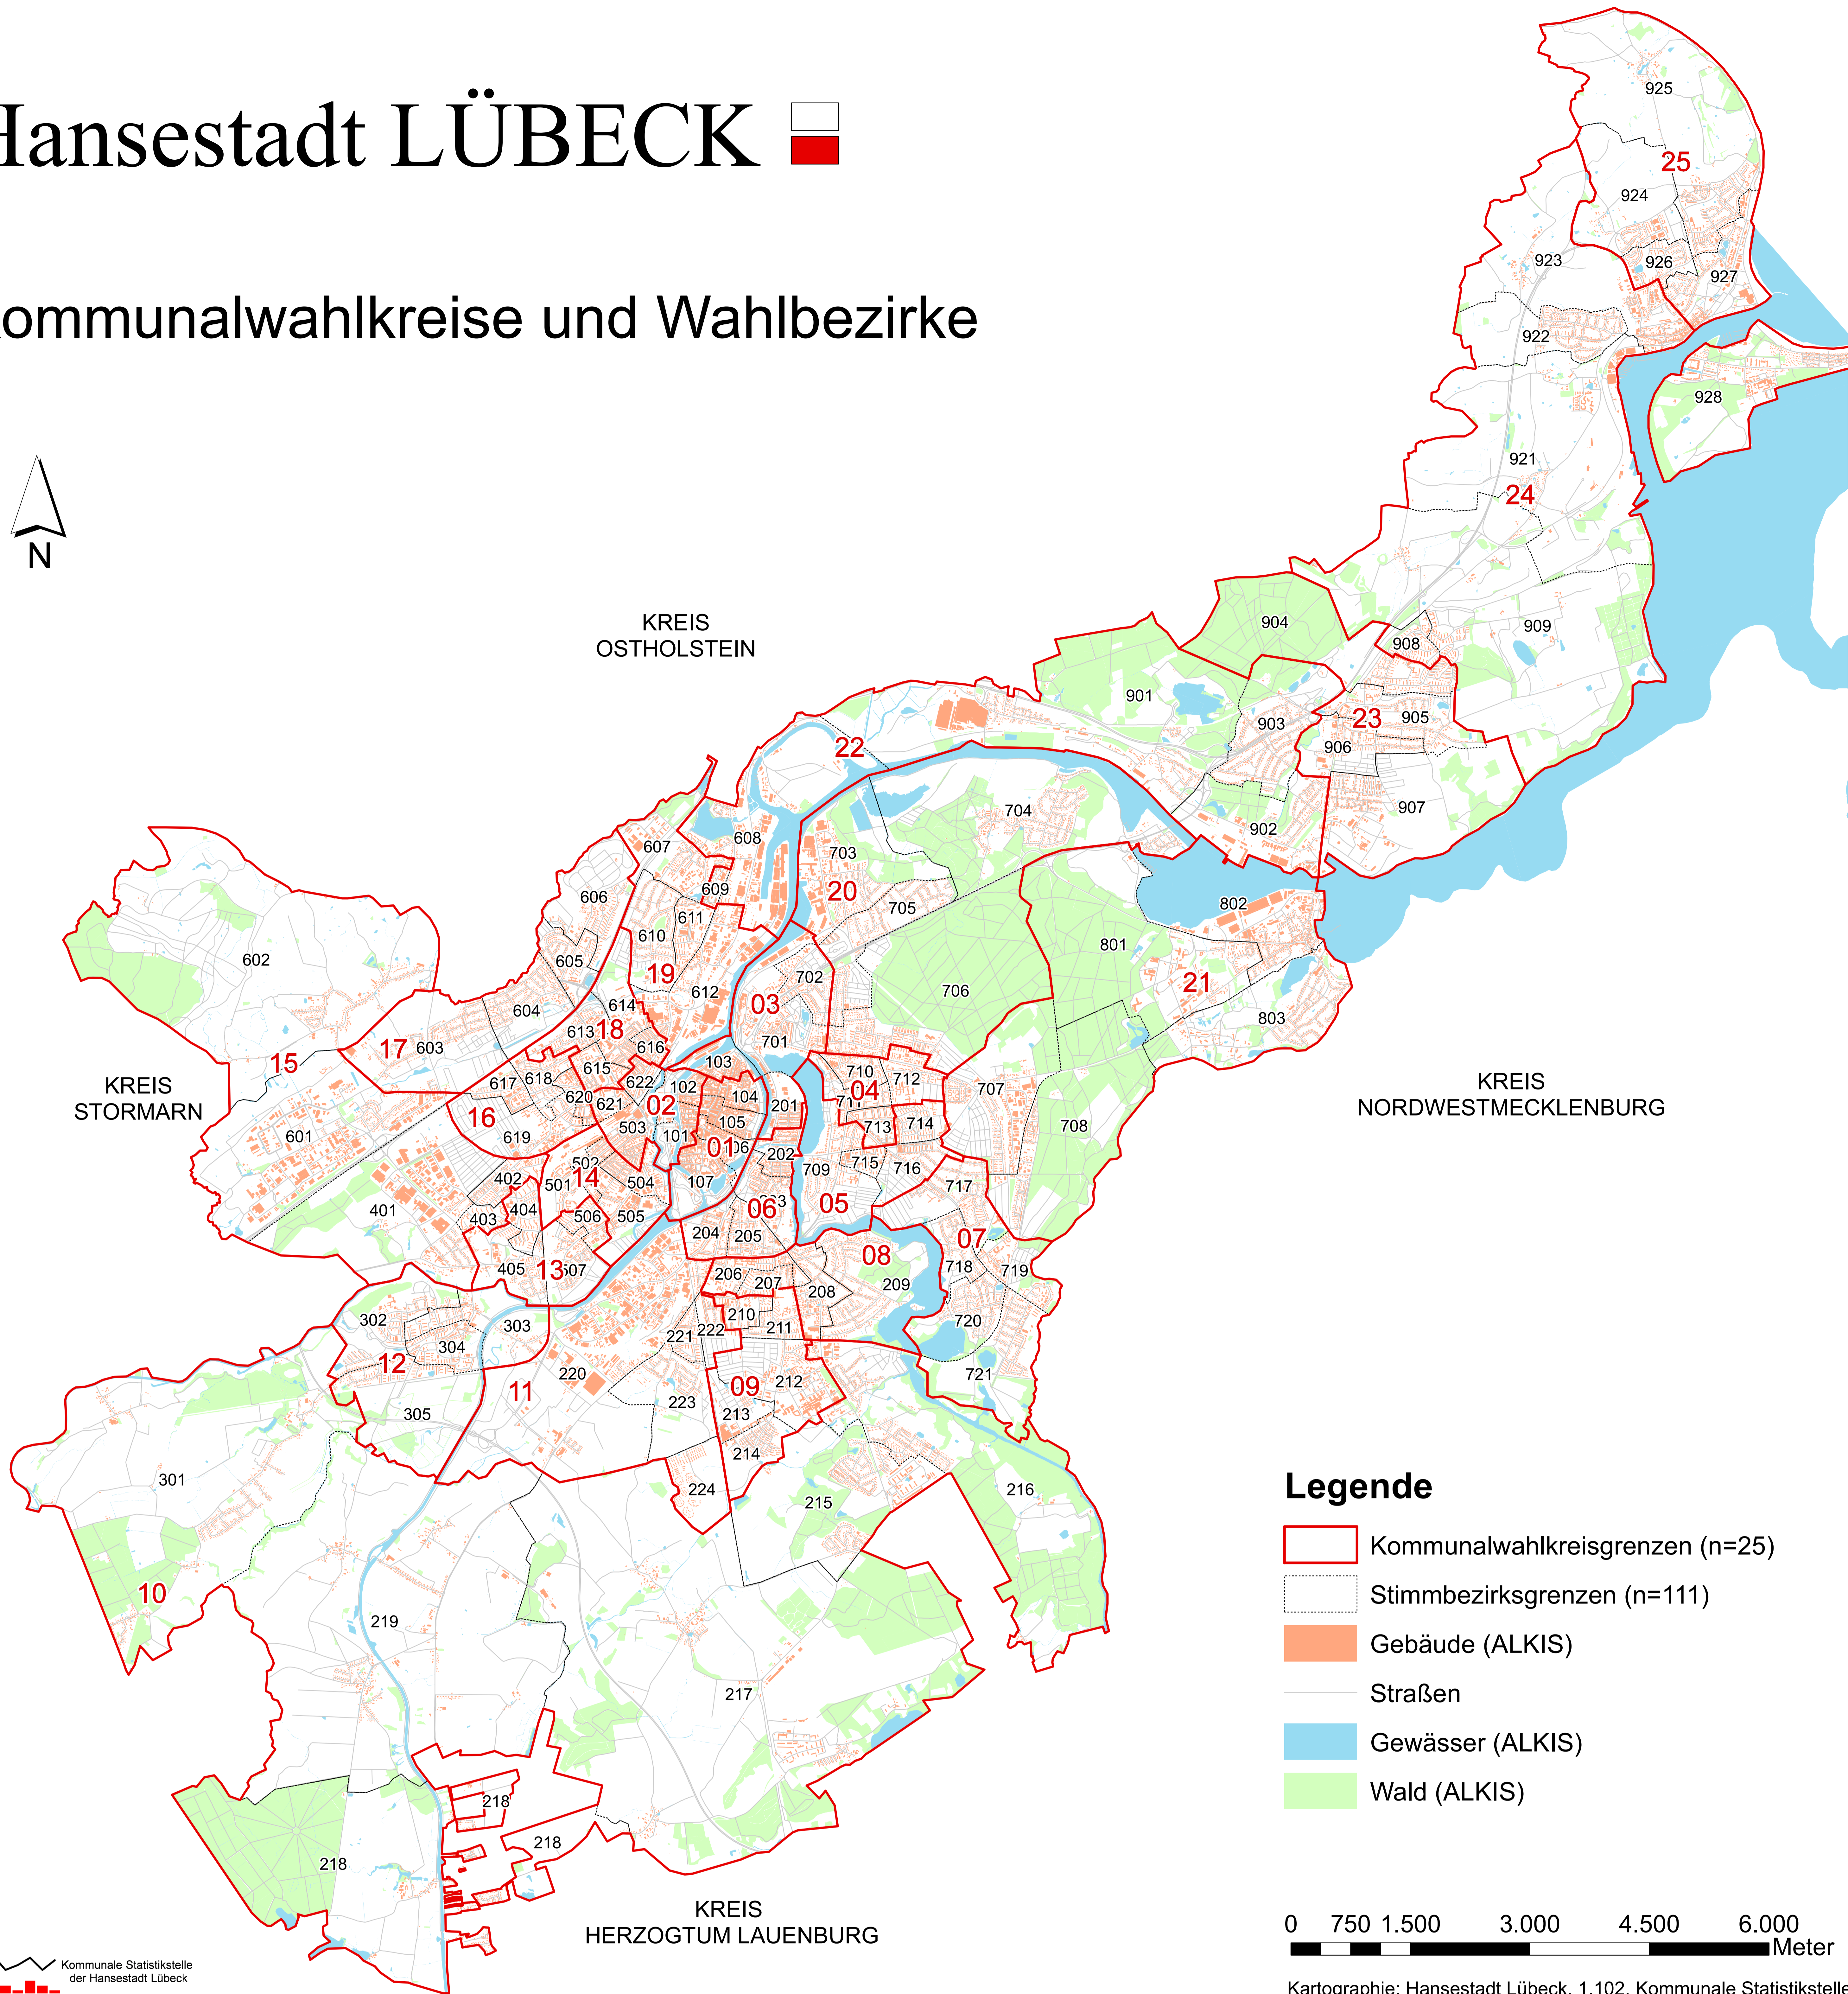

Hansestadt LÜBECK

Kommunalwahlkreise und Wahlbezirke

Die 25 Wahlkreise mit den dazugehörigen 111 Wahlbezirken der Kommunalwahl 2023

1 - Innenstadt I	104 - 107	14 - St. Lorenz Süd	501, 502, 504, 505
2 - Innenstadt II	101, 102, 503, 621, 622	15 - Buntekuh - St. Lorenz N.	401 - 403, 601, 602
3 - Innenstadt III	103, 201, 701, 702	16 - St. Lorenz Nord I	617 - 620
4 - St. Gertrud II	710 - 713	17 - St. Lorenz Nord II	603 - 606
5 - St. Gertrud III	709, 714 - 716	18 - St. Lorenz Nord III	613 - 616
6 - St. Jürgen I	202 - 205	19 - St. Lorenz Nord IV	607, 610 - 612
7 - St. Gertrud IV	717 - 721	20 - St. Gertrud I	703 - 706
8 - St. Jürgen II	206 - 209	21 - St. Gertrud - Schlutup	707, 708, 801 - 803
9 - St. Jürgen III	210 - 214	22 - St. Lorenz Nord - Kücknitz	608, 609, 901 - 903
10 - St. Jürgen - Land	215 - 219, 301	23 - Kücknitz	904 - 907
11 - St. Jürgen IV	220 - 224	24 - Kücknitz - Travemünde	908, 909, 921 - 923
12 - Moisling	302 - 305	25 - Travemünde	924 - 928
13 - Buntekuh - St. Lorenz S.	404, 405, 506, 507		