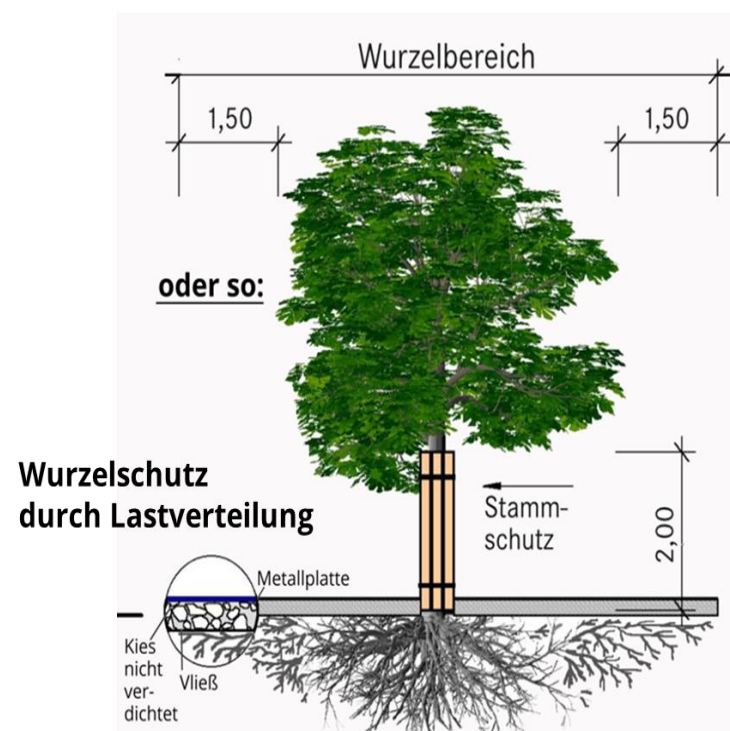

Baumschutz auf Baustellen

Hinweise in Wort und Bild

Quelle: GALK Arbeitskreis Stadtbäume

Informationen finden Sie unter: www.luebeck.de/baumschutz

Hansestadt Lübeck
 Fachbereich Umwelt, Sicherheit und Ordnung
 Bereich Umwelt-, Natur- und Verbraucherschutz
 Kronsfordter Alle 2-6 | 23552 Lübeck
baumschutz@luebeck.de
www.luebeck.de