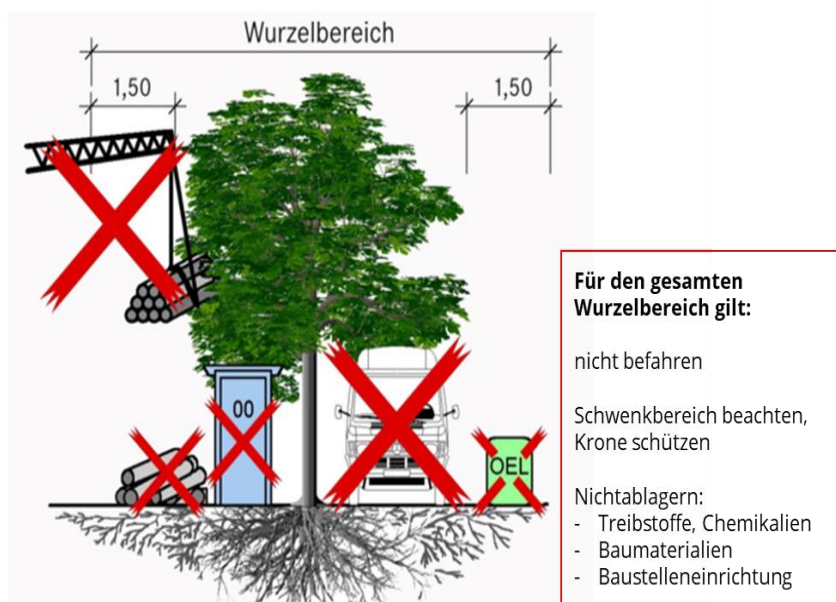

Baumschutz auf Baustellen

Hinweise in Wort und Bild

Quelle: GALK Arbeitskreis Stadtbäume

Informationen finden Sie unter: www.luebeck.de/baumschutz

Hansestadt Lübeck
 Fachbereich Umwelt, Sicherheit und Ordnung
 Bereich Umwelt-, Natur- und Verbraucherschutz
 Kronsfordter Alle 2-6 | 23552 Lübeck
baumschutz@luebeck.de
www.luebeck.de