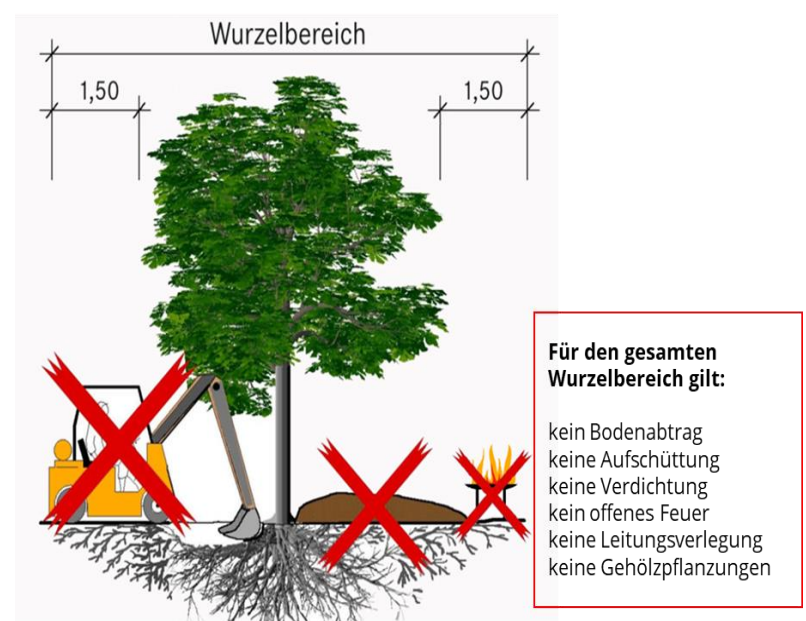

Baumschutz auf Baustellen

Hinweise in Wort und Bild

Quelle: GALK Arbeitskreis Stadtbäume

Informationen finden Sie unter: www.luebeck.de/baumschutz

Hansestadt Lübeck
 Fachbereich Umwelt, Sicherheit und Ordnung
 Bereich Umwelt-, Natur- und Verbraucherschutz
 Kronsfordter Alle 2-6 | 23552 Lübeck
baumschutz@luebeck.de
www.luebeck.de