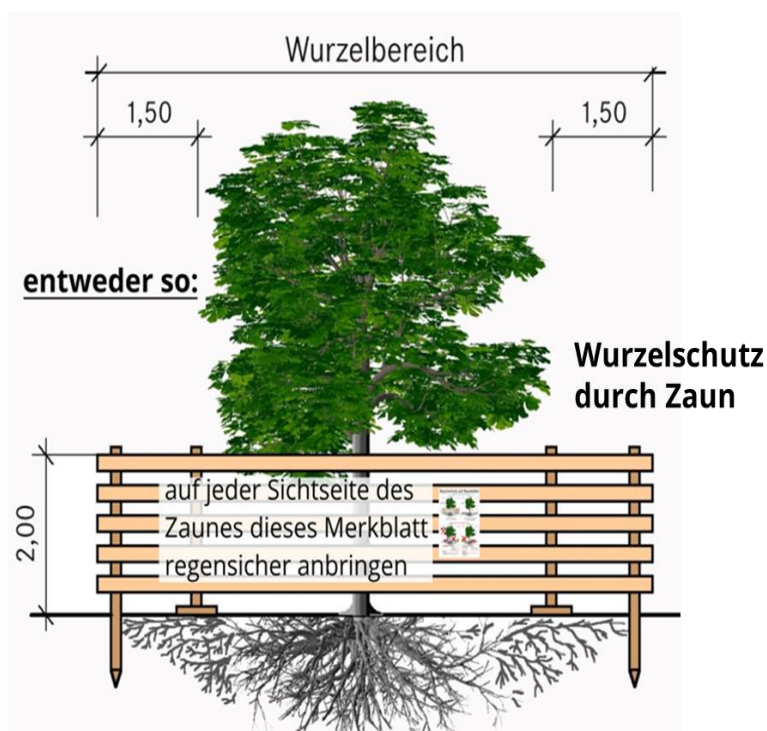

Baumschutz auf Baustellen

Hinweise in Wort und Bild

Quelle: GALK Arbeitskreis Stadtbäume

Informationen finden Sie unter: www.luebeck.de/baumschutz

Hansestadt Lübeck
 Fachbereich Umwelt, Sicherheit und Ordnung
 Bereich Umwelt-, Natur- und Verbraucherschutz
 Kronsfordter Alle 2-6 | 23552 Lübeck
baumschutz@luebeck.de
www.luebeck.de