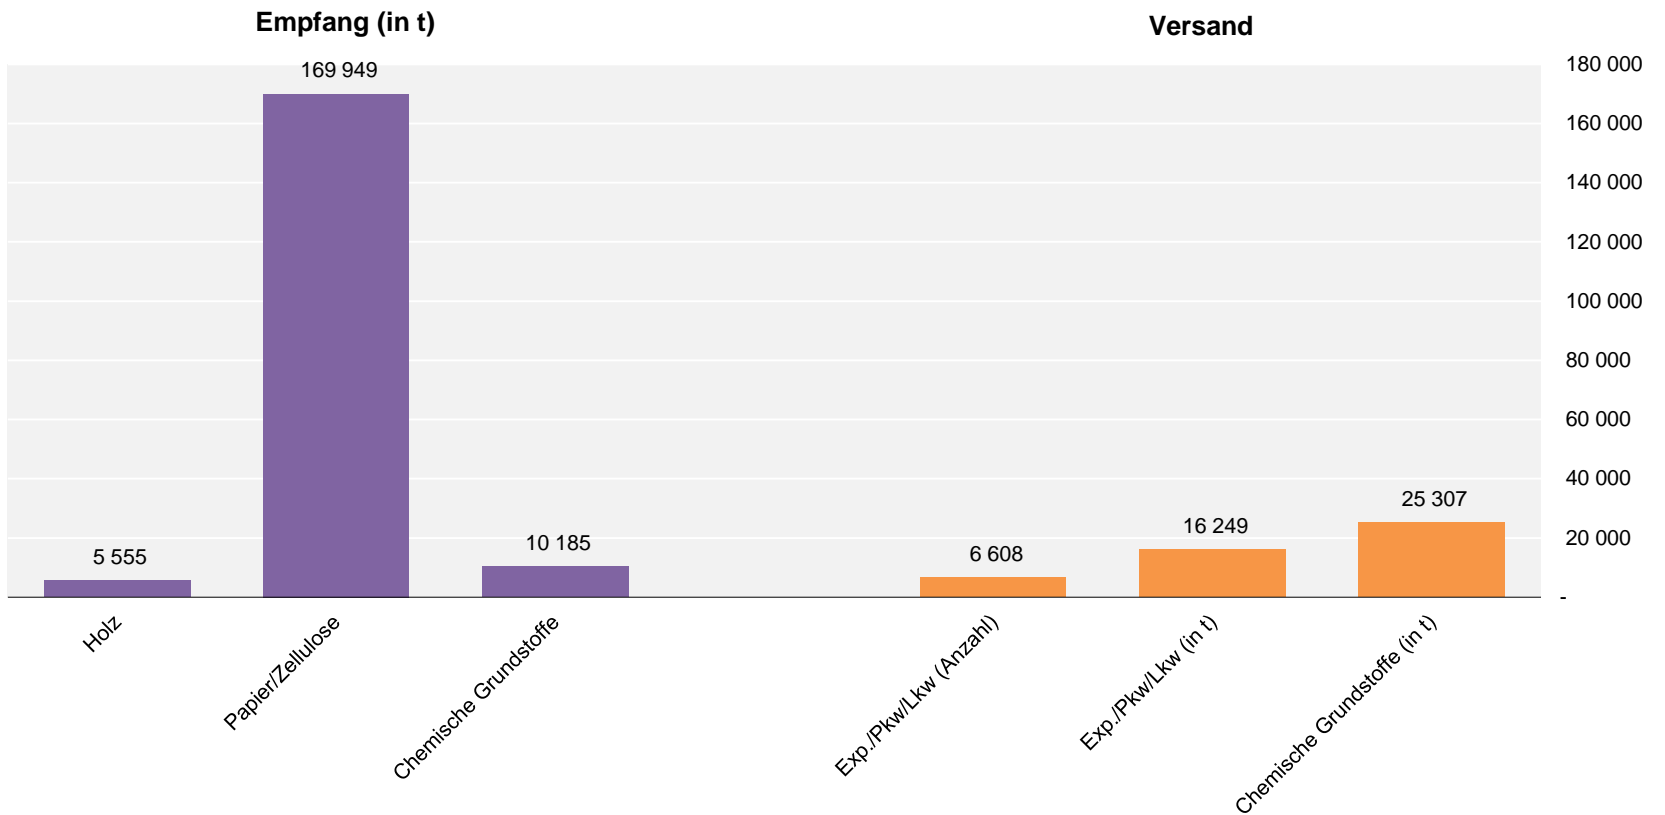

Lübeck in Zahlen

September 2019

Hansestadt LÜBECK 

Güterumschlag in den Lübecker Häfen nach ausgewählten Gütergruppen

Entwicklung des Güterumschlages in den Lübecker Häfen nach Monaten in 1 000 t

Gesamtumschlag in den Lübecker Häfen

Zeitraum	Insgesamt t	Inland		Ausland		Veränderung in %
		t	%	t	%	
September 2019	2 016 239	1 201	0,1	2 015 038	99,9	+0,2
September 2018	2 012 412	9 924	0,5	2 002 488	99,5	
Januar - September 2019	19 087 345	44 114	0,2	19 043 231	99,8	+1,4
Januar - September 2018	18 826 936	154 462	0,8	18 672 474	99,2	

Schiffsverkehr über See

		September 2019	September 2018	Januar - September 2019	Januar - September 2018	Veränderung in %
Ankünfte	Zahl ...	342	351	3 191	3 111	+2,6
	tdw.....	3 020 793	3 099 989	28 265 175	27 638 558	+2,3
Abgang	Zahl ...	342	351	3 191	3 111	+2,6
	tdw.....	3 020 793	3 099 989	28 265 175	27 638 558	+2,3