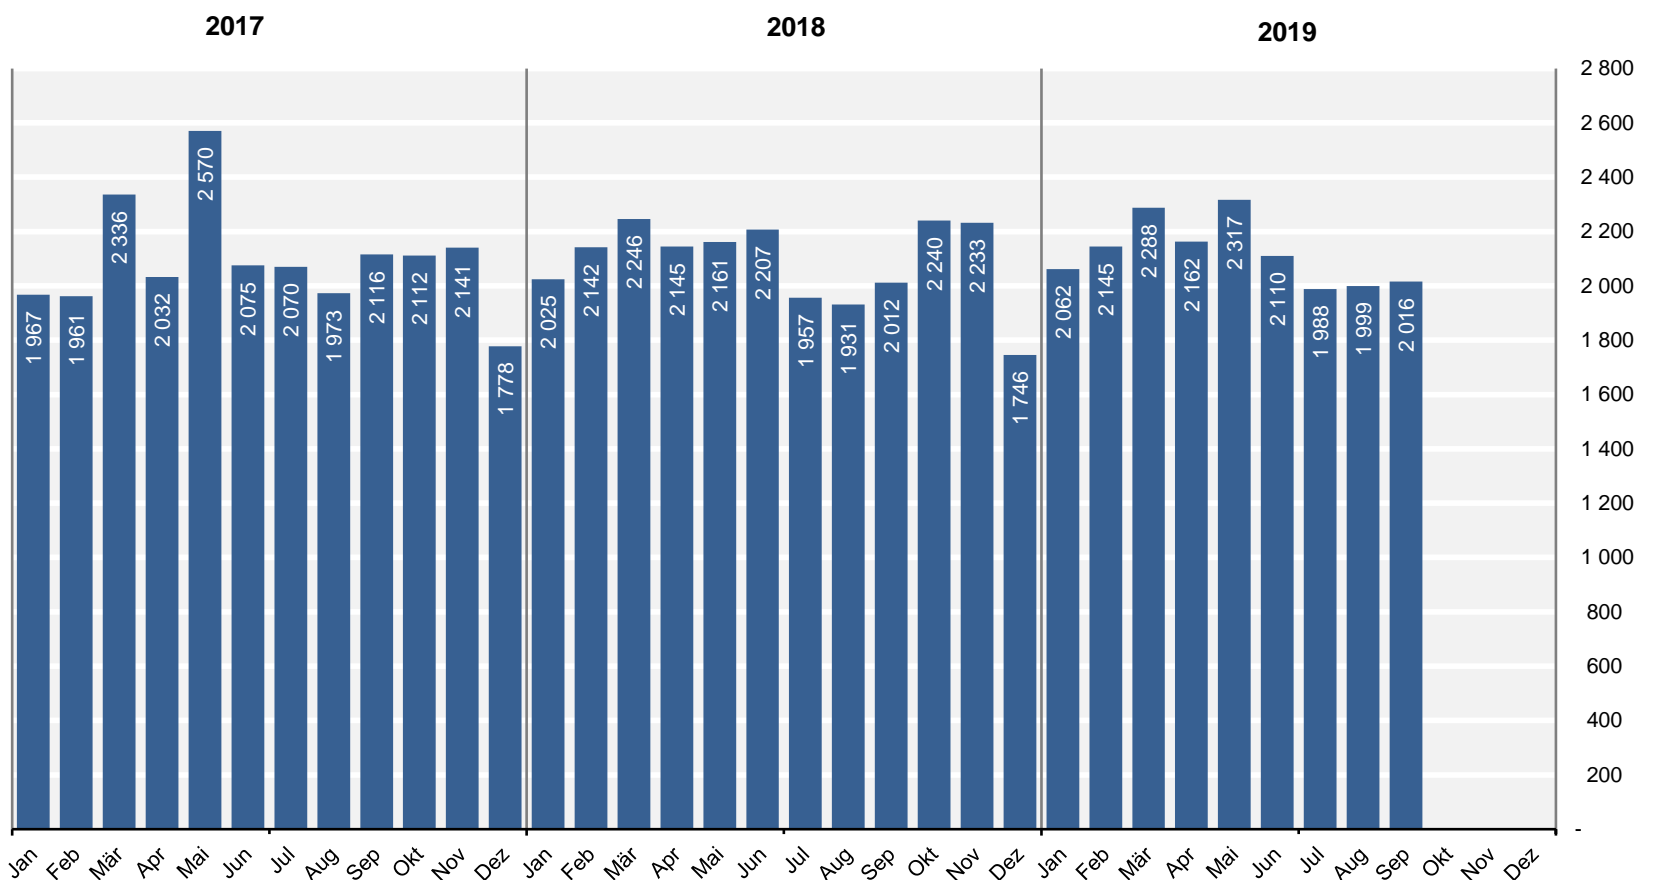

Lübeck in Zahlen

September 2019

Hansestadt LÜBECK 

Güterumschlag in den Lübecker Häfen nach ausgewählten Gütergruppen

Entwicklung des Güterumschlages in den Lübecker Häfen nach Monaten in 1 000 t

Gesamtumschlag in den Lübecker Häfen

Zeitraum	Insgesamt t	Inland		Ausland		Veränderung in %
		t	%	t	%	
September 2019	2 016 239	1 201	0,1	2 015 038	99,9	+0,2
September 2018	2 012 412	9 924	0,5	2 002 488	99,5	
Januar - September 2019	19 087 345	44 114	0,2	19 043 231	99,8	+1,4
Januar - September 2018	18 826 936	154 462	0,8	18 672 474	99,2	

Schiffsverkehr über See

		September 2019	September 2018	Januar - September 2019	Januar - September 2018	Veränderung in %
Ankünfte	Zahl ...	342	351	3 191	3 111	+2,6
	tdw.....	3 020 793	3 099 989	28 265 175	27 638 558	+2,3
Abgang	Zahl ...	342	351	3 191	3 111	+2,6
	tdw.....	3 020 793	3 099 989	28 265 175	27 638 558	+2,3

Container Verkehre im Ro-ro- und Lo-lo-Verkehr

	September 2019	September 2018	Januar - September 2019	Januar - September 2018	Veränderung in %
Gesamtstückzahl:	7 842	7 304	73 503	71 186	+3,3
TEU (Twenty-foot Equivalent Unit):	13 554	11 474	125 688	114 374	+9,9
Güter in Container in t:	138 503	154 716	1 368 901	1 436 658	-4,7