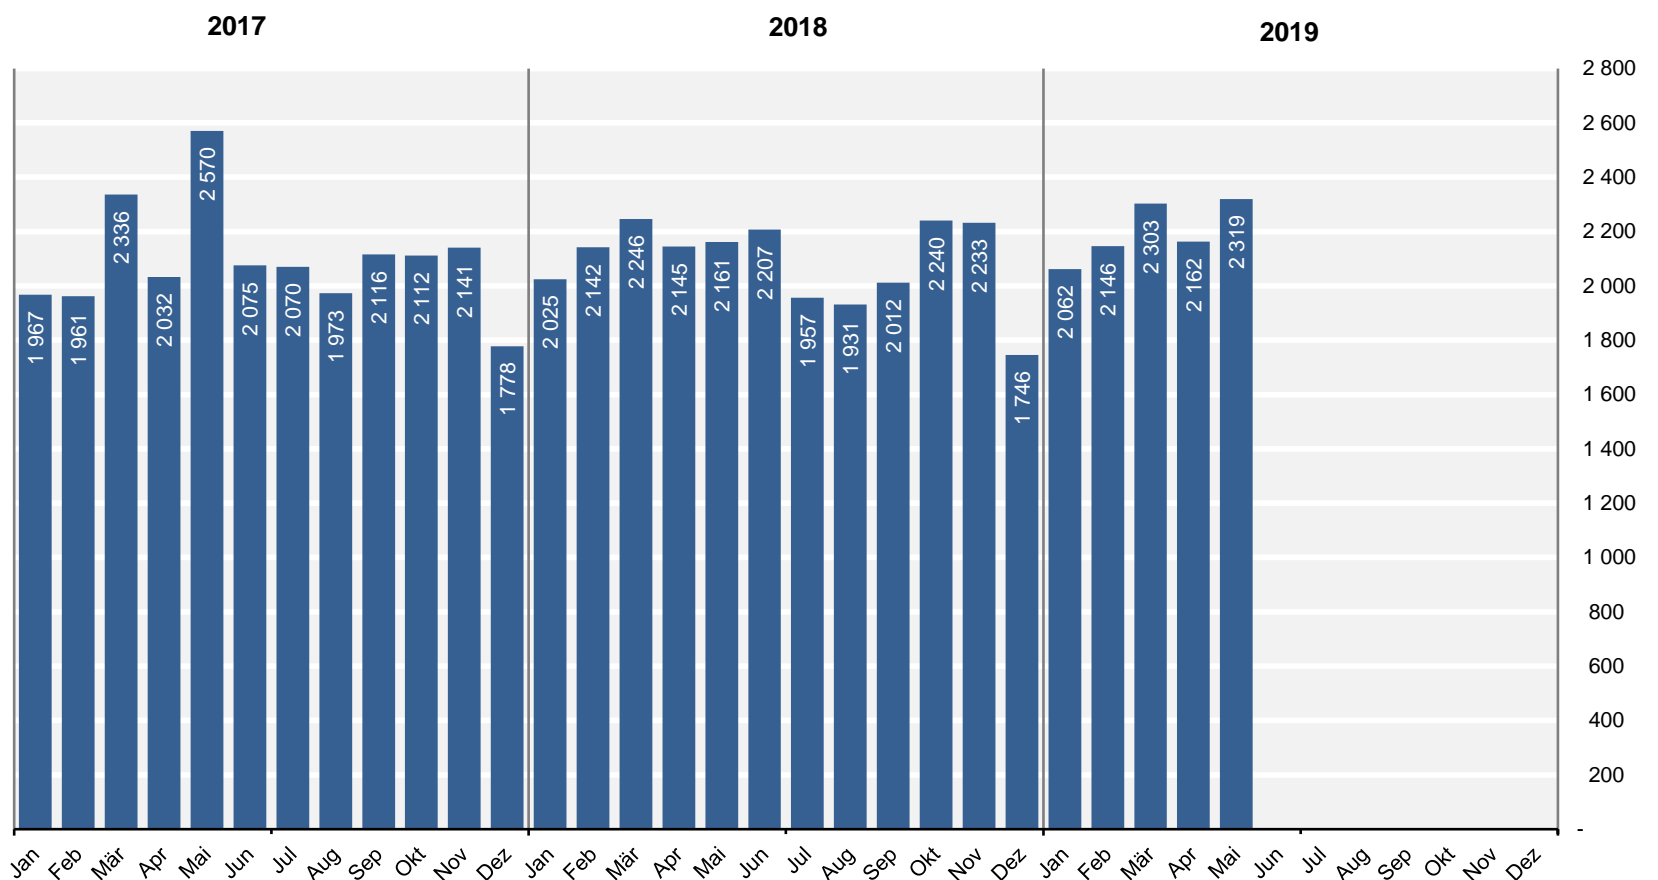

Lübeck in Zahlen

Mai 2019

Hansestadt LÜBECK 

Güterumschlag in den Lübecker Häfen nach ausgewählten Gütergruppen

Entwicklung des Güterumschlages in den Lübecker Häfen nach Monaten in 1 000 t

Gesamtumschlag in den Lübecker Häfen

Zeitraum	Insgesamt t	Inland		Ausland		Veränderung in %
		t	%	t	%	
Mai 2019	2 319 106	71	0,0	2 319 035	100,0	+7,3
Mai 2018	2 161 340	11 291	0,5	2 150 049	99,5	
Januar - Mai 2019	10 991 750	35 076	0,3	10 956 674	99,7	+2,5
Januar - Mai 2018	10 719 512	111 629	1,0	10 607 883	99,0	

Schiffsverkehr über See

		Mai 2019	Mai 2018	Januar - Mai 2019	Januar - Mai 2018	Veränderung in %
Ankünfte	Zahl ...	387	341	1 781	1 688	+5,5
	tdw.....	3 316 143	3 022 484	15 879 173	15 153 741	+4,8
Abgang	Zahl ...	387	341	1 781	1 688	+5,5
	tdw.....	3 316 143	3 022 484	15 879 173	15 153 741	+4,8

Container Verkehre im Ro-ro- und Lo-lo-Verkehr

	Mai 2019	Mai 2018	Januar - Mai 2019	Januar - Mai 2018	Veränderung in %
Gesamtstückzahl:	10 071	8 000	41 814	38 910	+7,5
TEU (Twenty-foot Equivalent Unit):	17 853	12 782	70 841	62 304	+13,7
Güter in Container:	178 994	156 304	806 057	781 335	+3,2