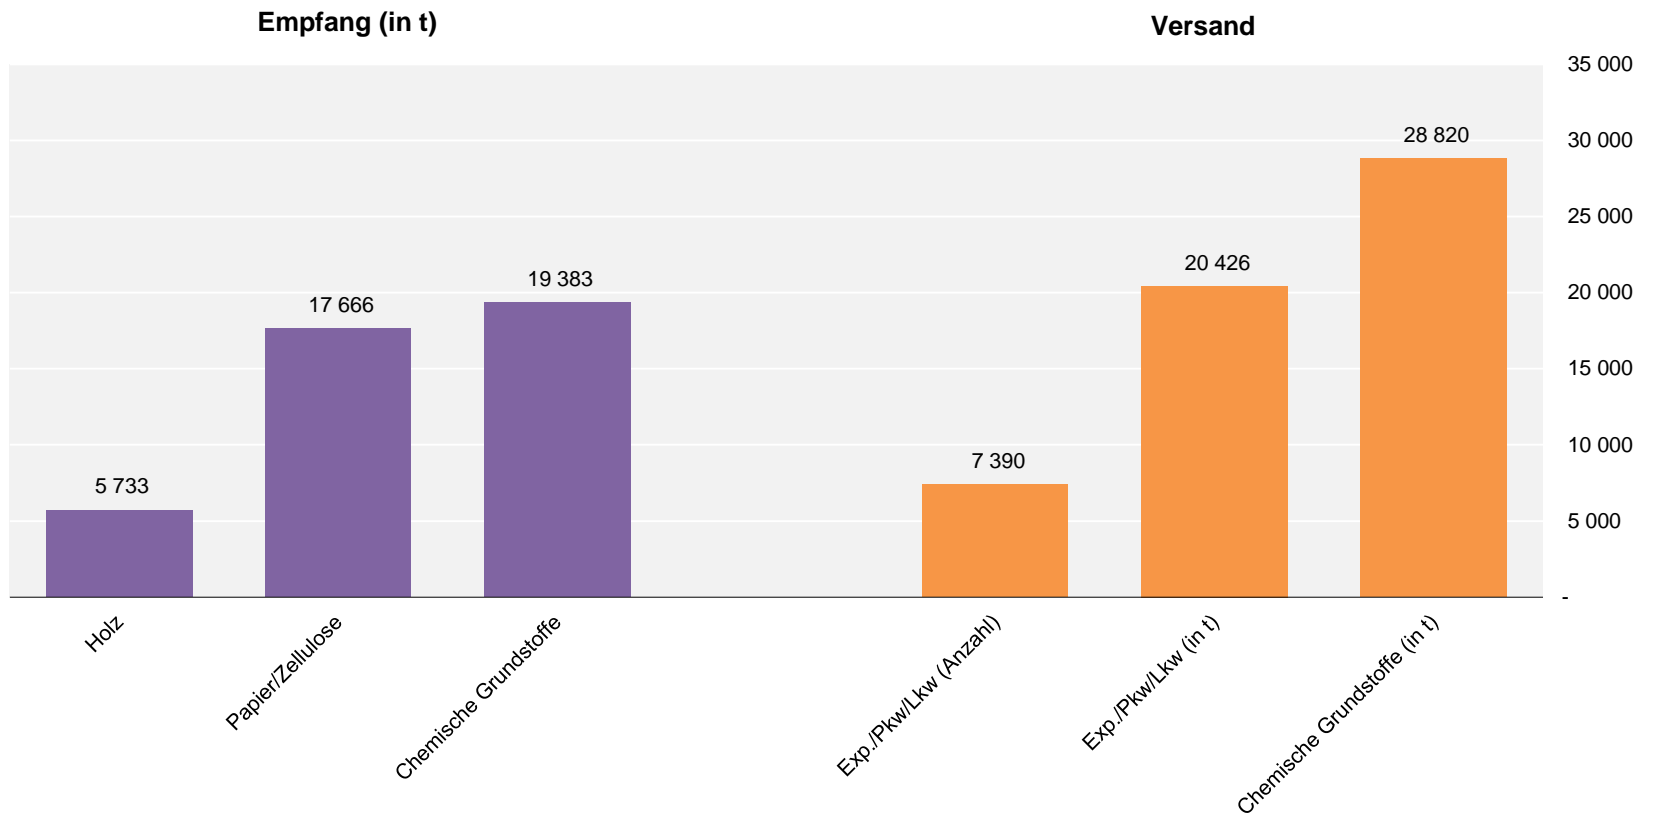

Lübeck in Zahlen

Mai 2019

Hansestadt LÜBECK 

Güterumschlag in den Lübecker Häfen nach ausgewählten Gütergruppen

Entwicklung des Güterumschlages in den Lübecker Häfen nach Monaten in 1 000 t

Gesamtumschlag in den Lübecker Häfen

Zeitraum	Insgesamt t	Inland		Ausland		Veränderung in %
		t	%	t	%	
Mai 2019	2 319 106	71	0,0	2 319 035	100,0	+7,3
Mai 2018	2 161 340	11 291	0,5	2 150 049	99,5	
Januar - Mai 2019	10 991 750	35 076	0,3	10 956 674	99,7	+2,5
Januar - Mai 2018	10 719 512	111 629	1,0	10 607 883	99,0	