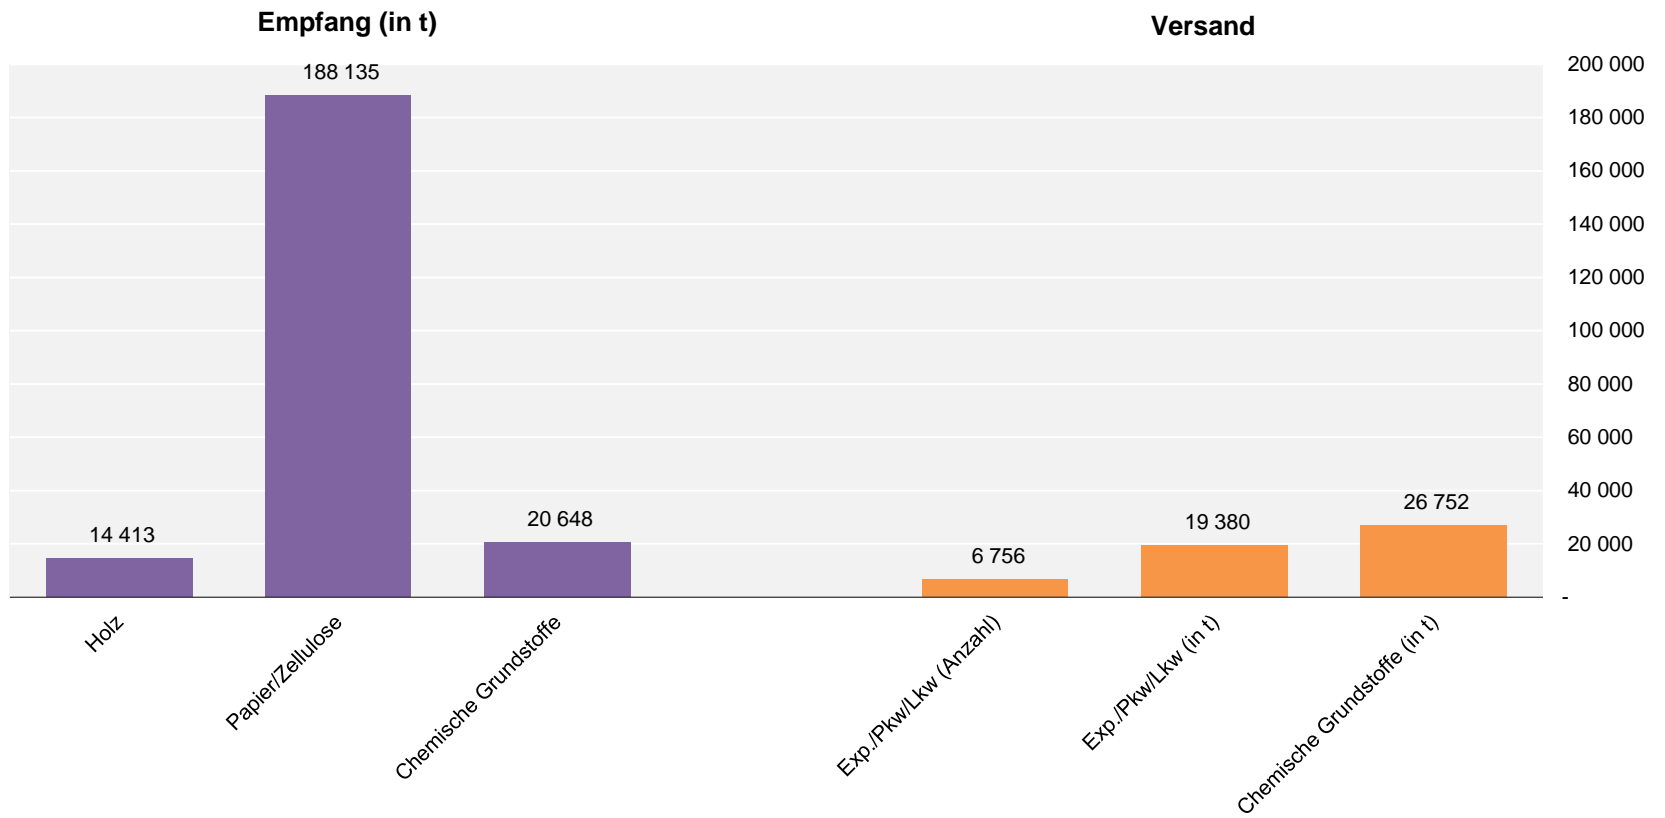

Lübeck in Zahlen

März 2019

Hansestadt LÜBECK 

Güterumschlag in den Lübecker Häfen nach ausgewählten Gütergruppen

Entwicklung des Güterumschlages in den Lübecker Häfen nach Monaten in 1 000 t

Gesamtumschlag in den Lübecker Häfen

Zeitraum	Insgesamt t	Inland		Ausland		Veränderung in %
		t	%	t	%	
März 2019	2 302 830	12 783	0,6	2 290 047	99,4	+2,5
März 2018	2 245 859	31 063	1,4	2 214 796	98,6	
Januar - März 2019	6 510 459	25 887	0,4	6 484 572	99,6	+1,5
Januar - März 2018	6 412 792	77 462	1,2	6 335 330	98,8	

Schiffsverkehr über See

		März 2019	März 2018	Januar - März 2019	Januar - März 2018	Veränderung in %
Ankünfte	Zahl ...	370	342	1 057	1 018	+3,8
	tdw.....	3 335 153	3 138 767	9 579 104	9 262 249	+3,4
Abgang	Zahl ...	370	342	1 057	1 018	+3,8
	tdw.....	3 335 153	3 138 767	9 579 104	9 262 249	+3,4