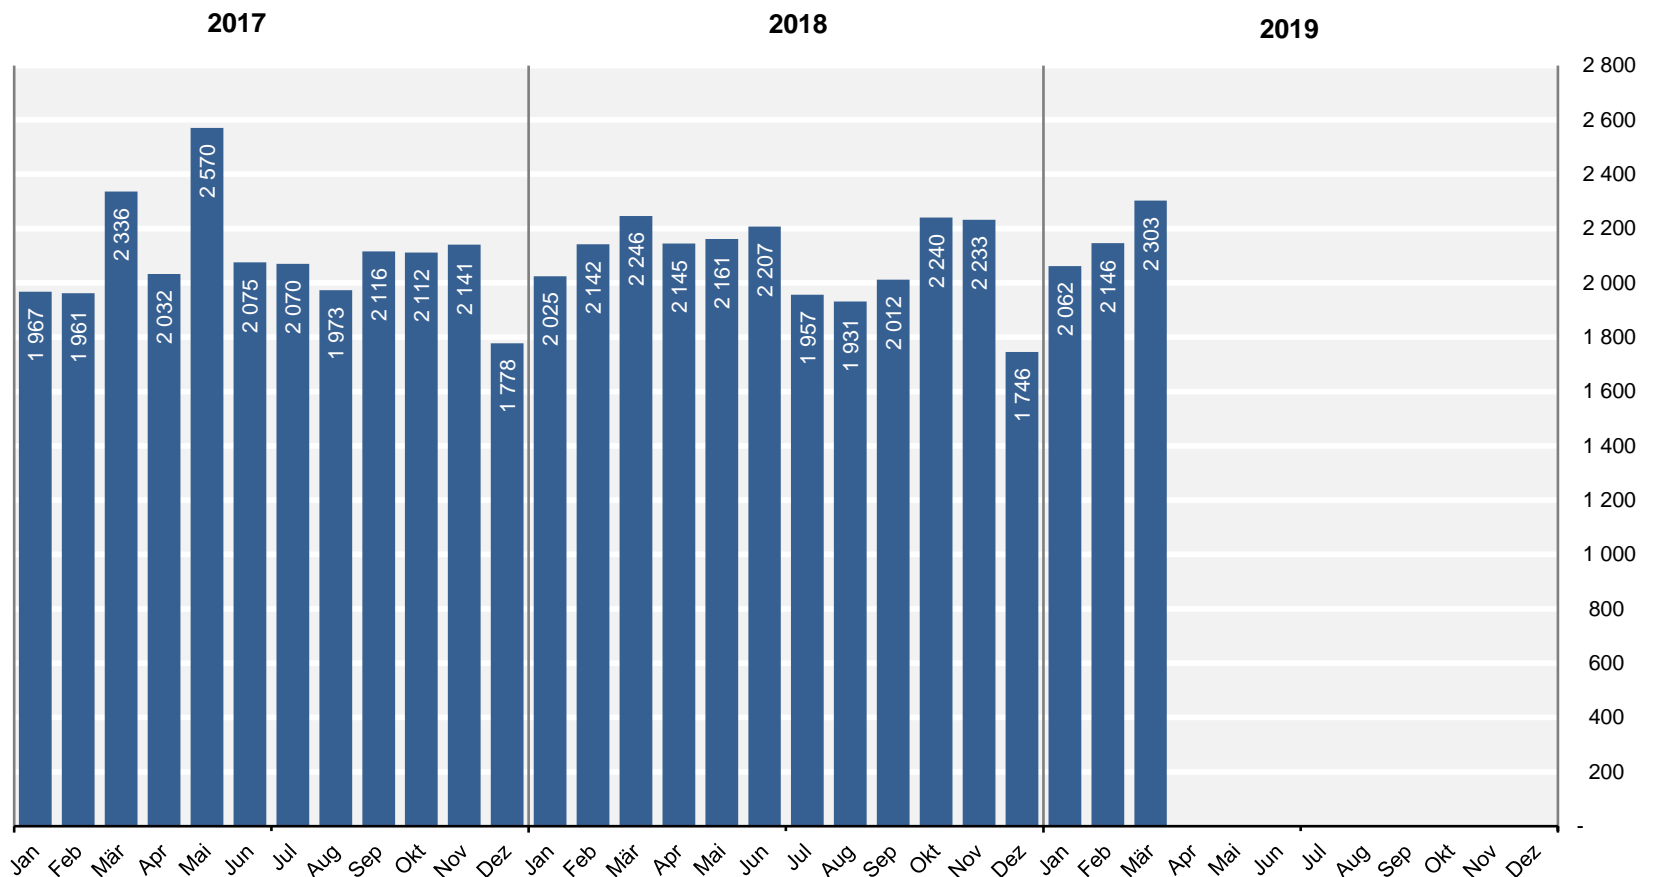

Lübeck in Zahlen

März 2019

Hansestadt LÜBECK 

Güterumschlag in den Lübecker Häfen nach ausgewählten Gütergruppen

Entwicklung des Güterumschlages in den Lübecker Häfen nach Monaten in 1 000 t

Gesamtumschlag in den Lübecker Häfen

Zeitraum	Insgesamt t	Inland		Ausland		Veränderung in %
		t	%	t	%	
März 2019	2 302 830	12 783	0,6	2 290 047	99,4	+2,5
März 2018	2 245 859	31 063	1,4	2 214 796	98,6	
Januar - März 2019	6 510 459	25 887	0,4	6 484 572	99,6	+1,5
Januar - März 2018	6 412 792	77 462	1,2	6 335 330	98,8	

Schiffsverkehr über See

		März 2019	März 2018	Januar - März 2019	Januar - März 2018	Veränderung in %
Ankünfte	Zahl ...	370	342	1 057	1 018	+3,8
	tdw.....	3 335 153	3 138 767	9 579 104	9 262 249	+3,4
Abgang	Zahl ...	370	342	1 057	1 018	+3,8
	tdw.....	3 335 153	3 138 767	9 579 104	9 262 249	+3,4

Container Verkehre im Ro-ro- und Lo-lo-Verkehr

	März 2019	März 2018	Januar - März 2019	Januar - März 2018	Veränderung in %
Gesamtstückzahl:	8 318	8 322	23 378	22 986	+1,7
TEU (Twenty-foot Equivalent Unit):	13 680	13 354	39 198	36 961	+6,1
Güter in Container:	177 864	160 645	476 119	470 684	+1,2