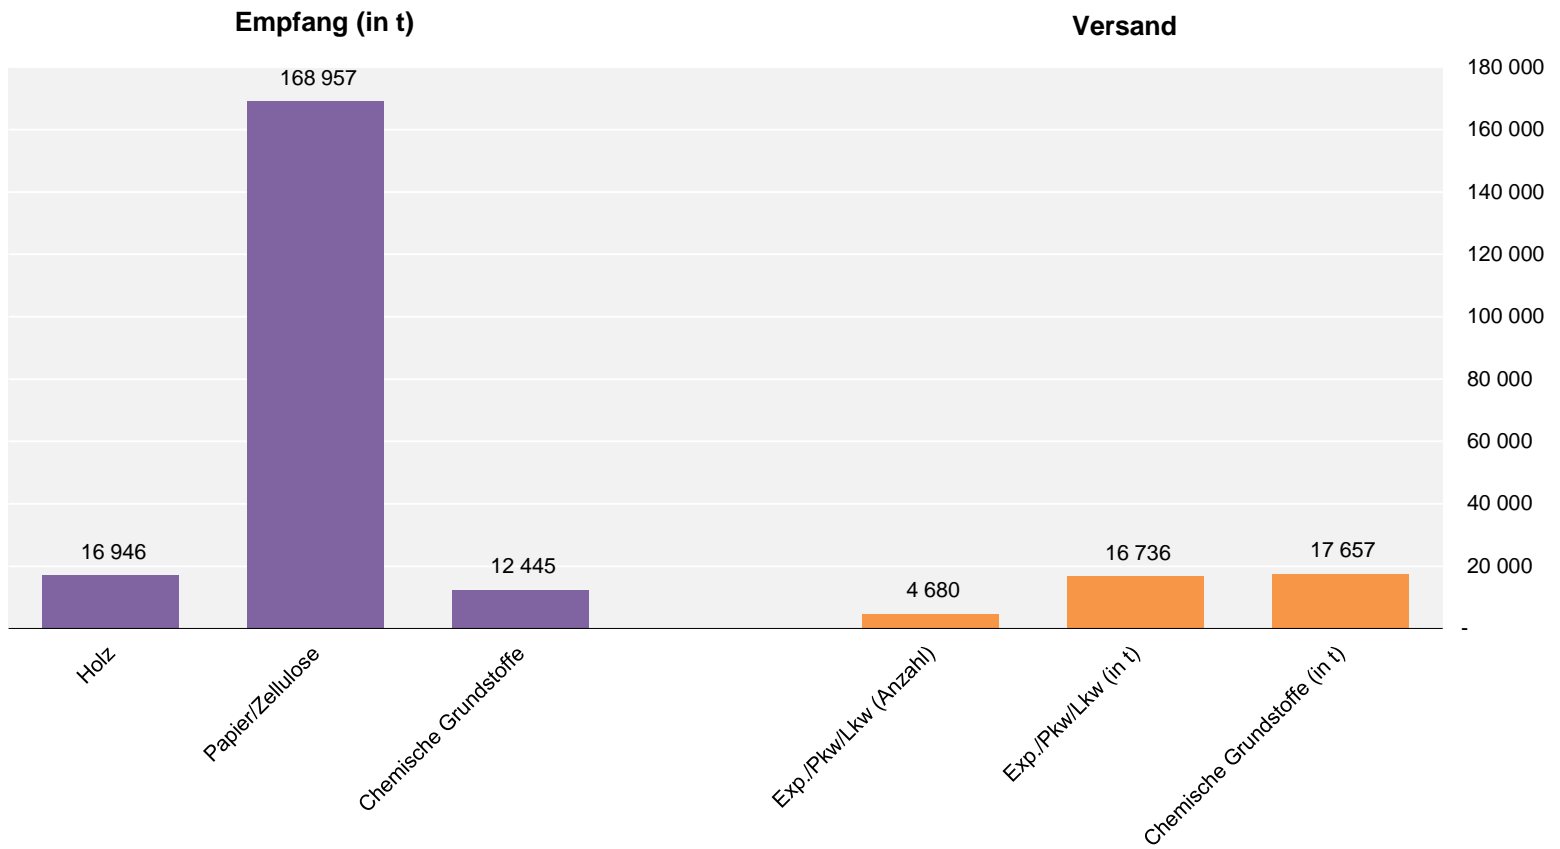

Lübeck in Zahlen

Juli

2018

Hansestadt LÜBECK 

Güterumschlag in den Lübecker Häfen nach ausgewählten Gütergruppen

Entwicklung des Güterumschlags in den Lübecker Häfen nach Monaten in 1000 t

Gesamtumschlag in den Lübecker Häfen

Zeitraum	Insgesamt t	Inland		Ausland		Veränderung in %
		t	%	t	%	
Juli 2018	1 956 952	12 220	0,6	1 944 732	99,4	-5,5
Juli 2017	2 070 402	270	0,0	2 070 132	100,0	
Januar - Juli 2018	14 883 343	127 676	0,9	14 755 667	99,1	-0,9
Januar - Juli 2017	15 012 376	8 737	0,1	15 003 639	99,9	

Schiffsverkehr über See

		Juli 2018	Juli 2017	Januar - Juli 2018	Januar - Juli 2017	Veränderung in %
Ankünfte	Zahl ...	345	381	2 409	2 512	-4,1
	tdw.....	3 014 350	3 371 041	21 413 159	22 317 425	-4,1
Abgang	Zahl ...	345	377	2 409	2 512	-4,1
	tdw.....	3 014 350	3 333 753	21 413 159	22 317 425	-4,1