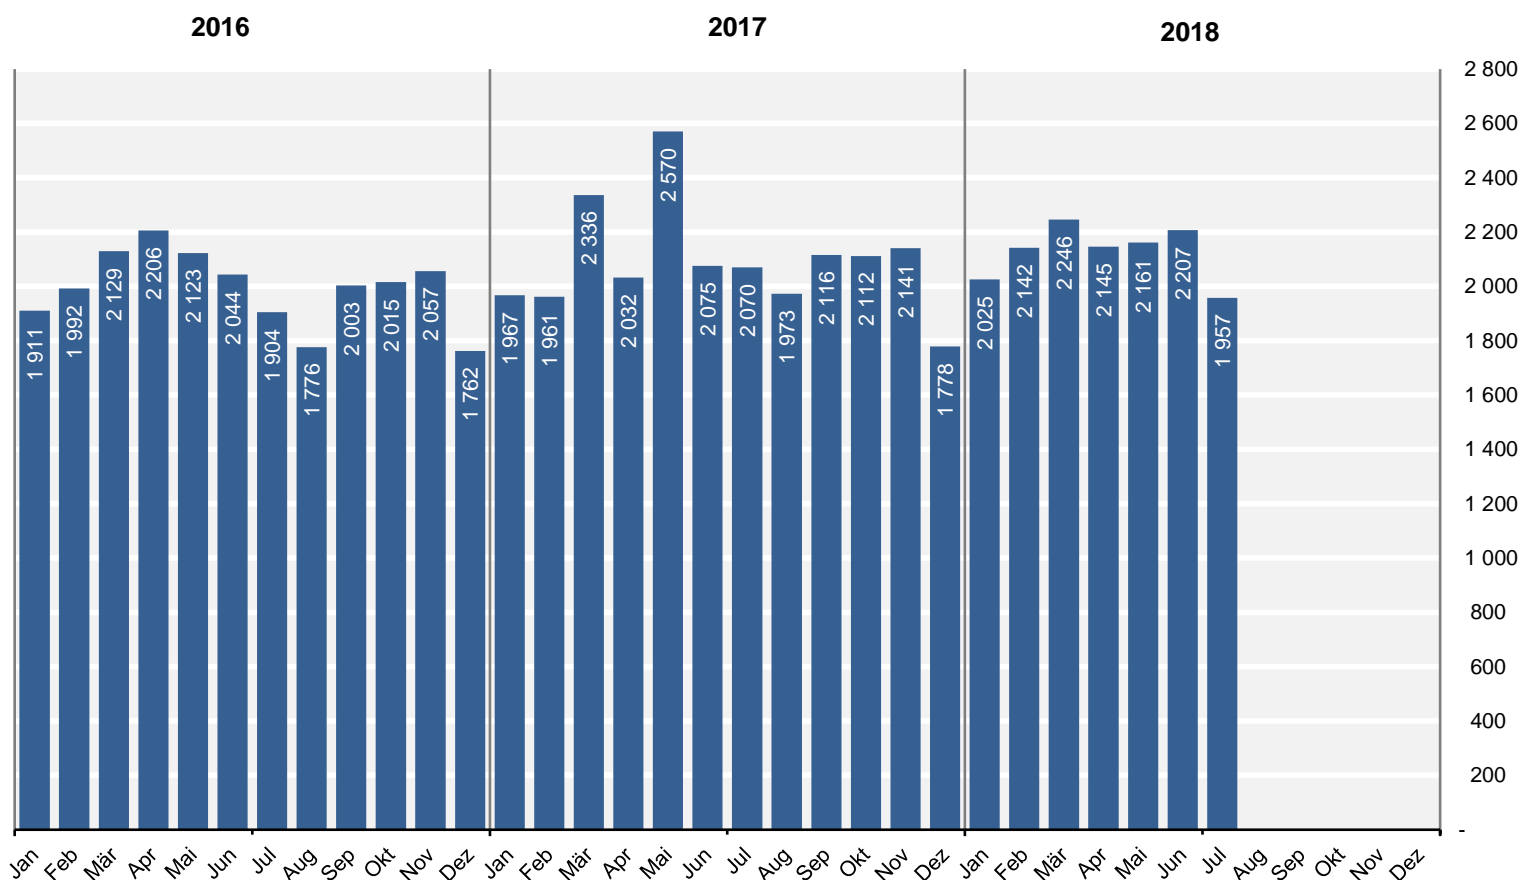

Lübeck in Zahlen

Juli

2018

Hansestadt LÜBECK 

Güterumschlag in den Lübecker Häfen nach ausgewählten Gütergruppen

Entwicklung des Güterumschlags in den Lübecker Häfen nach Monaten in 1000 t

Gesamtumschlag in den Lübecker Häfen

Zeitraum	Insgesamt t	Inland		Ausland		Veränderung in %
		t	%	t	%	
Juli 2018	1 956 952	12 220	0,6	1 944 732	99,4	-5,5
Juli 2017	2 070 402	270	0,0	2 070 132	100,0	
Januar - Juli 2018	14 883 343	127 676	0,9	14 755 667	99,1	-0,9
Januar - Juli 2017	15 012 376	8 737	0,1	15 003 639	99,9	

Schiffsverkehr über See

		Juli 2018	Juli 2017	Januar - Juli 2018	Januar - Juli 2017	Veränderung in %
Ankünfte	Zahl ...	345	381	2 409	2 512	-4,1
	tdw.....	3 014 350	3 371 041	21 413 159	22 317 425	-4,1
Abgang	Zahl ...	345	377	2 409	2 512	-4,1
	tdw.....	3 014 350	3 333 753	21 413 159	22 317 425	-4,1

Container Verkehre im RoRo- und LoLo-Verkehr

	Juli 2018	Juli 2017	Januar - Juli 2018	Januar - Juli 2017	Veränderung in %
Gesamtstückzahl:	7 995	7 683	55 575	52 367	+6,1
TEU (Twenty-foot Equivalent Unit):	12 964	12 106	89 389	84 541	+5,7
Güter in Container:	155 774	164 971	1 112 265	1 109 747	+0,2