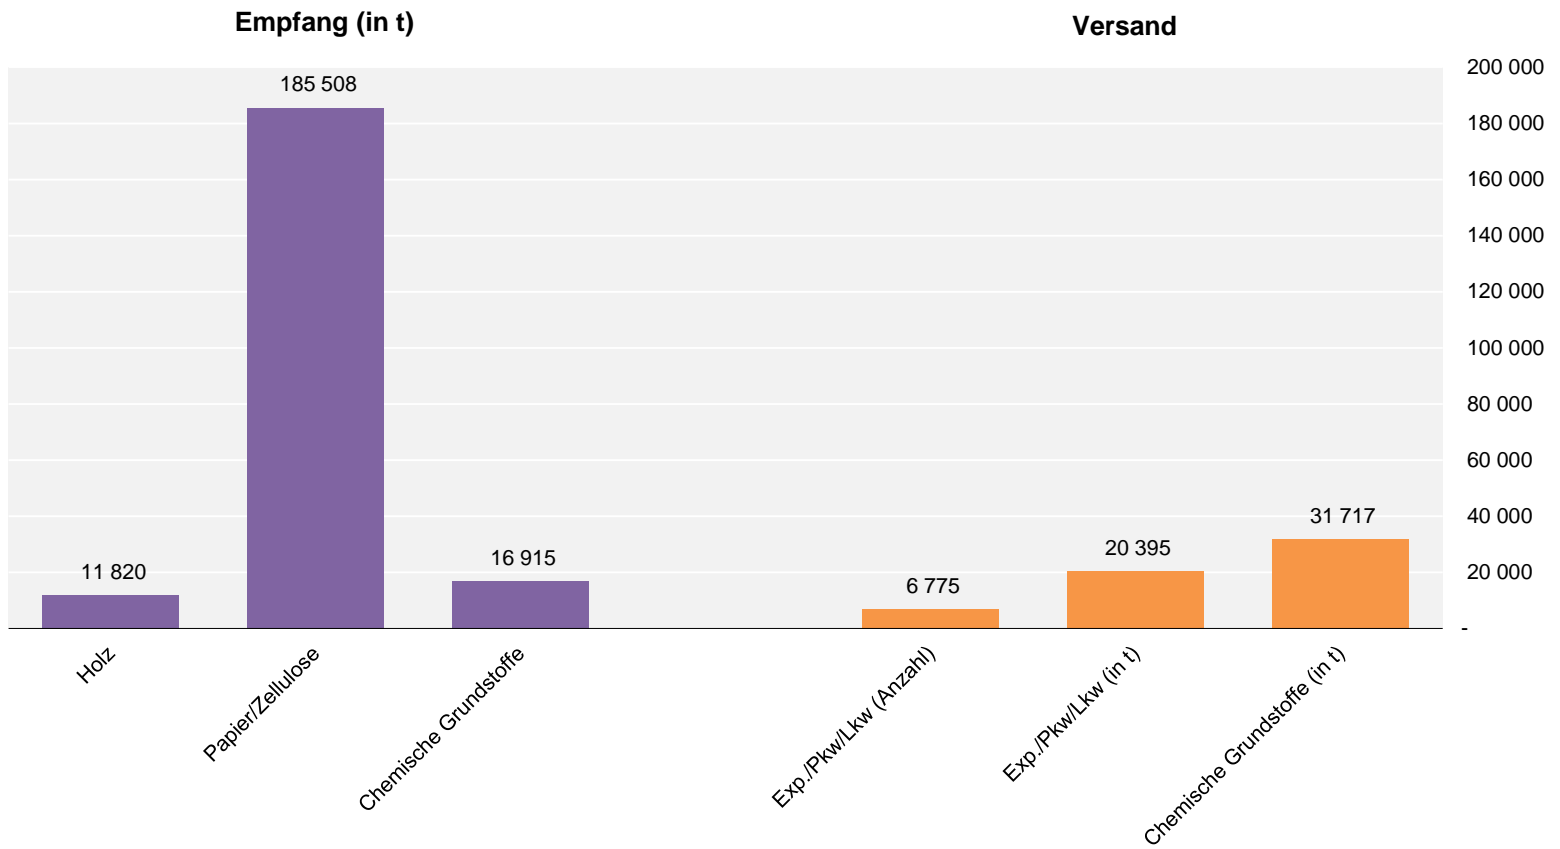

Lübeck in Zahlen

Juni

2018

Hansestadt LÜBECK 

Güterumschlag in den Lübecker Häfen nach ausgewählten Gütergruppen

Entwicklung des Güterumschlags in den Lübecker Häfen nach Monaten in 1000 t

Gesamtumschlag in den Lübecker Häfen

Zeitraum	Insgesamt t	Inland		Ausland		Veränderung in %
		t	%	t	%	
Juni 2018	2 206 879	3 827	0,2	2 203 052	99,8	+6,4
Juni 2017	2 074 885	359	0,0	2 074 526	100,0	
Januar - Juni 2018	12 926 391	115 456	0,9	12 810 935	99,1	-0,1
Januar - Juni 2017	12 941 974	8 467	0,1	12 933 507	99,9	

Schiffsverkehr über See

		Juni 2018	Juni 2017	Januar - Juni 2018	Januar - Juni 2017	Veränderung in %
Ankünfte	Zahl ...	376	355	2 064	2 131	-3,1
	tdw.....	3 245 068	3 147 102	18 398 809	18 946 384	-2,9
Abgang	Zahl ...	376	355	2 064	2 135	-3,3
	tdw.....	3 245 068	3 147 102	18 398 809	18 983 672	-3,1