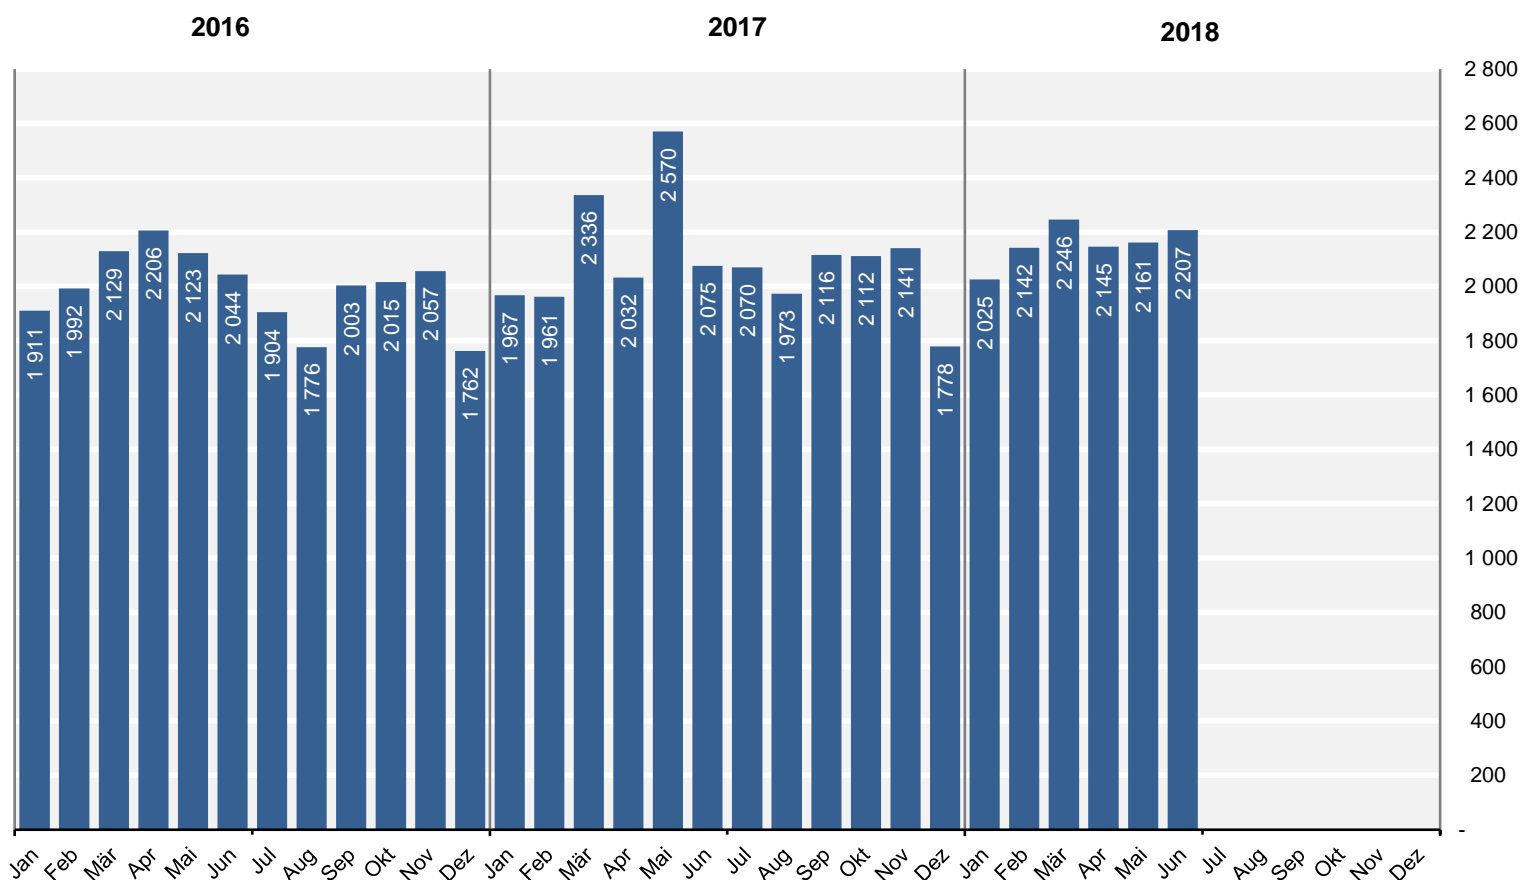

Lübeck in Zahlen

Juni

2018

Hansestadt LÜBECK 

Güterumschlag in den Lübecker Häfen nach ausgewählten Gütergruppen

Entwicklung des Güterumschlags in den Lübecker Häfen nach Monaten in 1000 t

Gesamtumschlag in den Lübecker Häfen

Zeitraum	Insgesamt t	Inland		Ausland		Veränderung in %
		t	%	t	%	
Juni 2018	2 206 879	3 827	0,2	2 203 052	99,8	+6,4
Juni 2017	2 074 885	359	0,0	2 074 526	100,0	
Januar - Juni 2018	12 926 391	115 456	0,9	12 810 935	99,1	-0,1
Januar - Juni 2017	12 941 974	8 467	0,1	12 933 507	99,9	

Schiffsverkehr über See

		Juni 2018	Juni 2017	Januar - Juni 2018	Januar - Juni 2017	Veränderung in %
Ankünfte	Zahl ...	376	355	2 064	2 131	-3,1
	tdw.....	3 245 068	3 147 102	18 398 809	18 946 384	-2,9
Abgang	Zahl ...	376	355	2 064	2 135	-3,3
	tdw.....	3 245 068	3 147 102	18 398 809	18 983 672	-3,1

Container Verkehre im RoRo- und LoLo-Verkehr

	Juni 2018	Juni 2017	Januar - Juni 2018	Januar - Juni 2017	Veränderung in %
Gesamtstückzahl:	8 670	8 777	47 580	44 684	+6,5
TEU (Twenty-foot Equivalent Unit):	14 121	14 629	76 425	72 435	+5,5
Güter in Container:	175 156	175 860	956 491	944 776	+1,2