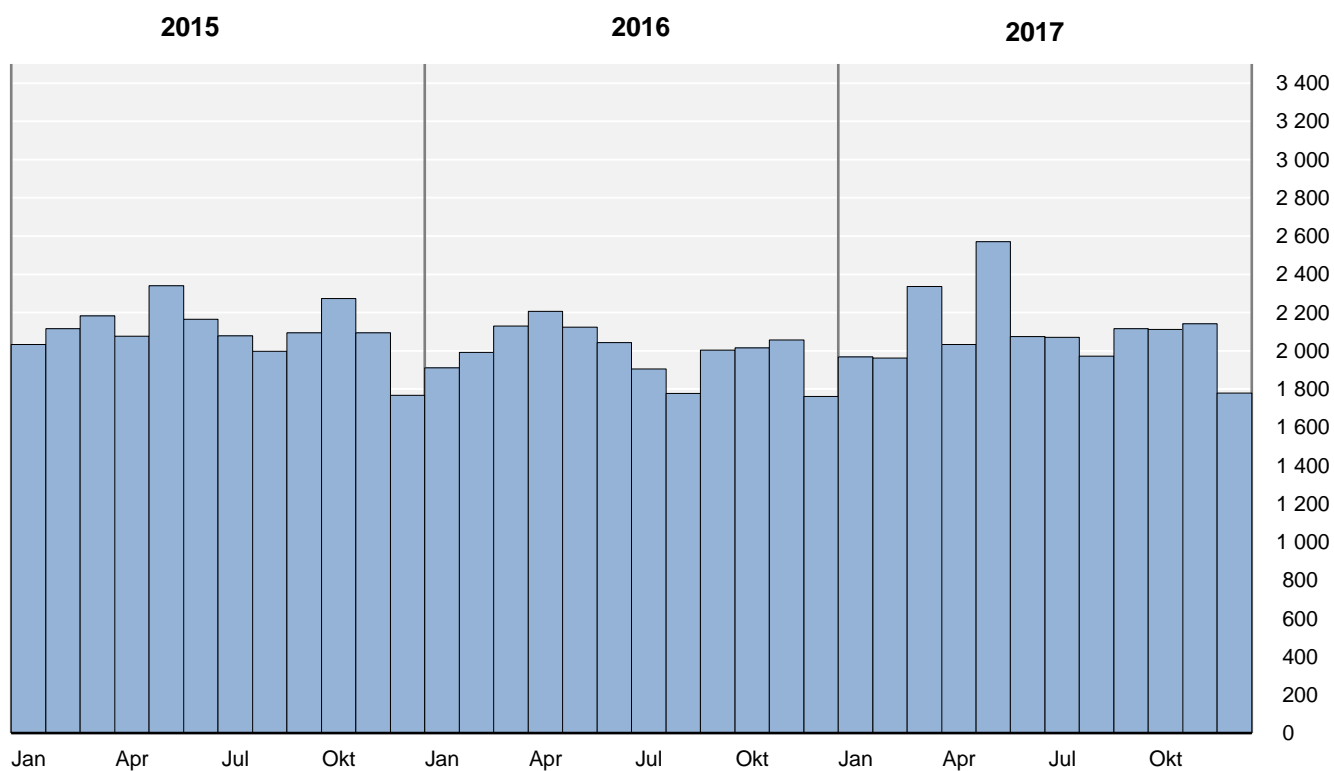

Güterumschlag in den Lübecker Häfen

Empfang und Versand ausgewählter Güter
in 1000 t

Güterumschlag
in 1000 t

Gesamtumschlag in den Lübecker Häfen

Zeitraum	Insgesamt t	Inland		Ausland		Veränderung in %
		t	%	t	%	
Dezember 2017	1 778 221	0	0,0	1 778 221	100,0	+0,93
Dezember 2016	1 761 833	2 158	0,1	1 759 675	99,9	
Januar - Dezember 2017	25 132 371	12 820	0,1	25 119 551	99,9	+5,06
Januar -Dezember 2016	23 921 349	8 478	0,0	23 912 871	100,0	

Schiffsverkehr über See

		Dezember 2017	Dezember 2016	Januar - Dezember 2017	Januar - Dezember 2016	Veränderung in %
Ankünfte	Zahl ...	322	320	4 271	4 166	+2,52
	tdw.....	2 892 355	2 734 703	37 537 413	37 284 926	+0,68
Abgang	Zahl ...	309	320	3 906	4 166	-6,24
	tdw.....	2 892 355	2 734 703	37 537 413	37 284 926	+0,68

Beförderungsleistungen der Ro/Ro-Schiffe

	Dezember 2017	Dezember 2016	Januar-Dezember 2017	Januar- Dezember 2016	Veränderung in %
Passagiere	20 227	18 701	364 288	407 830	-10,68
Pkw	7 047	5 967	139 013	127 262	+9,23
Omnibusse	91	94	2 159	2 255	-4,26
Lkw	26 542	27 334	413 970	381 159	+8,61
Trailer	28 181	22 130	422 265	296 880	+42,23
Ladungsmenge in t (inklusive Eigengewichte)	1 621 166	1 583 720	23 083 912	21 154 410	+9,12
darunter auf Lkw und Trailer	773 020	715 297	11 016 528	9 953 542	+10,68

Container Verkehre im RoRo- und LoLo-Verkehr

	Dezember 2017	Dezember 2016	Januar-Dezember 2017	Januar- Dezember 2016	Veränderung in %
Gesamtstückzahl:	6 994	6 767	87 522	84 155	+4,00
TEU (Twenty-foot Equivalent Unit):	11 103	11 043	139 441	134 748	+3,48
Güter in Container:	140 137	135 571	1 792 575	1 699 474	+5,48