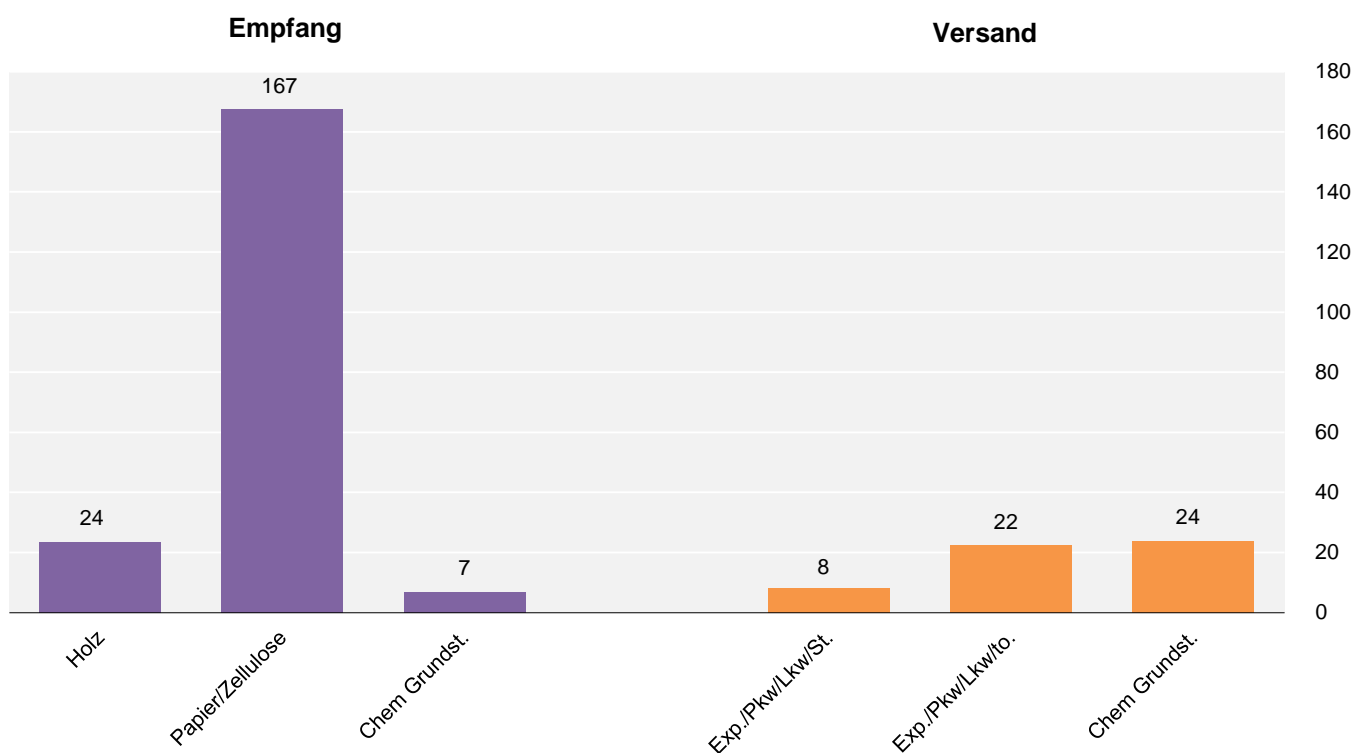

Güterumschlag in den Lübecker Häfen

Empfang und Versand ausgewählter Güter
in 1000 t

Güterumschlag
in 1000 t

Gesamtumschlag in den Lübecker Häfen

Zeitraum	Insgesamt t	Inland		Ausland		Veränderung in %
		t	%	t	%	
Dezember 2017	1 778 221	0	0,0	1 778 221	100,0	+0,93
Dezember 2016	1 761 833	2 158	0,1	1 759 675	99,9	
Januar - Dezember 2017	25 132 371	12 820	0,1	25 119 551	99,9	+5,06
Januar -Dezember 2016	23 921 349	8 478	0,0	23 912 871	100,0	

Schiffsverkehr über See

		Dezember 2017	Dezember 2016	Januar - Dezember 2017	Januar - Dezember 2016	Veränderung in %
Ankünfte	Zahl ...	322	320	4 271	4 166	+2,52
	tdw.....	2 892 355	2 734 703	37 537 413	37 284 926	+0,68
Abgang	Zahl ...	309	320	3 906	4 166	-6,24
	tdw.....	2 892 355	2 734 703	37 537 413	37 284 926	+0,68

Beförderungsleistungen der Ro/Ro-Schiffe

	Dezember 2017	Dezember 2016	Januar-Dezember 2017	Januar- Dezember 2016	Veränderung in %
Passagiere	20 227	18 701	364 288	407 830	-10,68
Pkw	7 047	5 967	139 013	127 262	+9,23
Omnibusse	91	94	2 159	2 255	-4,26
Lkw	26 542	27 334	413 970	381 159	+8,61
Trailer	28 181	22 130	422 265	296 880	+42,23
Ladungsmenge in t (inklusive Eigengewichte)	1 621 166	1 583 720	23 083 912	21 154 410	+9,12
darunter auf Lkw und Trailer	773 020	715 297	11 016 528	9 953 542	+10,68