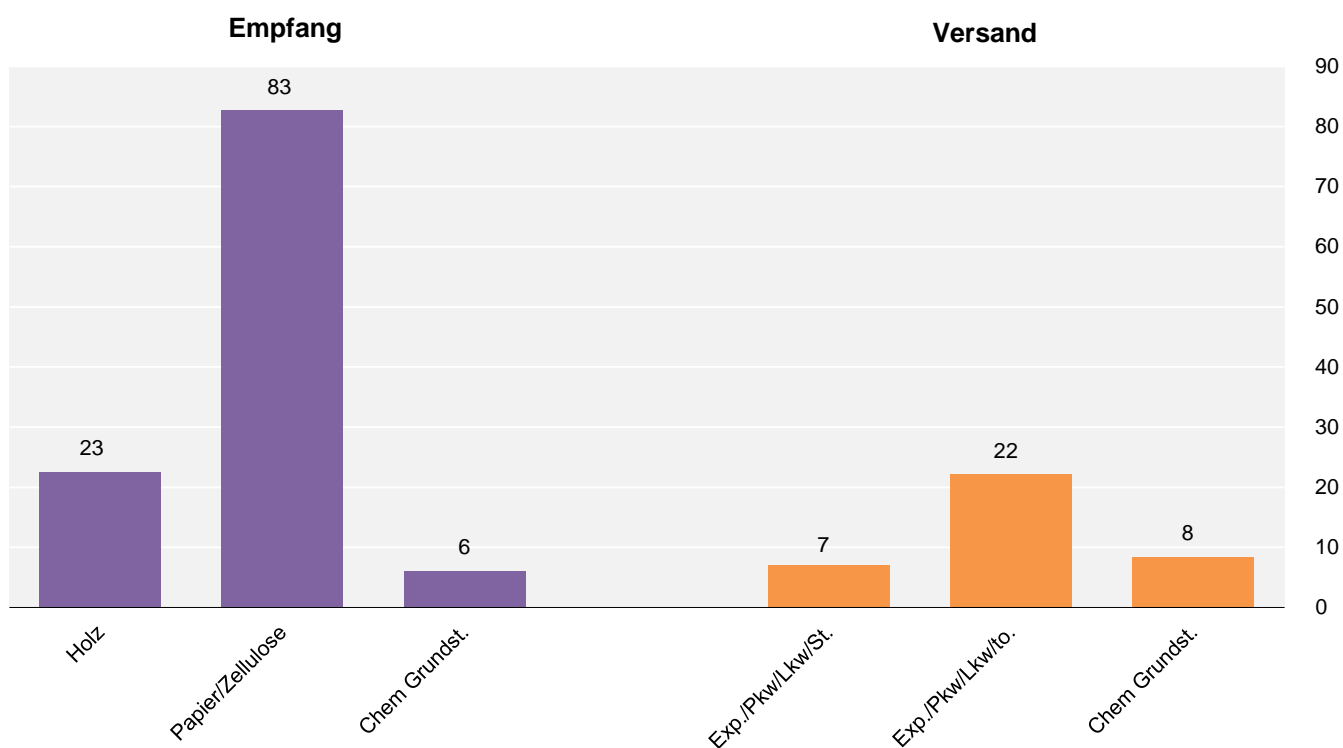

Güterumschlag in den Lübecker Häfen

Empfang und Versand ausgewählter Güter
in 1000 t

Güterumschlag
in 1000 t

Gesamtumschlag in den Lübecker Häfen

Zeitraum	Insgesamt t	Inland		Ausland		Veränderung in %
		t	%	t	%	
September 2017	2 115 951	0	0,0	2 115 951	100,0	+5,65
September 2016	2 002 753	450	0,0	2 002 303	100,0	
Januar - September 2017	19 087 898	10 864	0,1	19 077 034	99,9	+5,53
Januar - September 2016	18 087 403	6 264	0,0	18 081 139	100,0	

Schiffsverkehr über See

		September 2017	September 2016	Januar - September 2017	Januar - September 2016	Veränderung in %
Ankünfte	Zahl ...	353	352	3 220	3 154	+2,09
	tdw.....	3 089 132	3 166 677	28 543 133	28 349 110	+0,68
Abgang	Zahl ...	353	352	3 220	3 154	+2,09
	tdw.....	3 089 132	3 166 677	28 543 133	28 349 110	+0,68