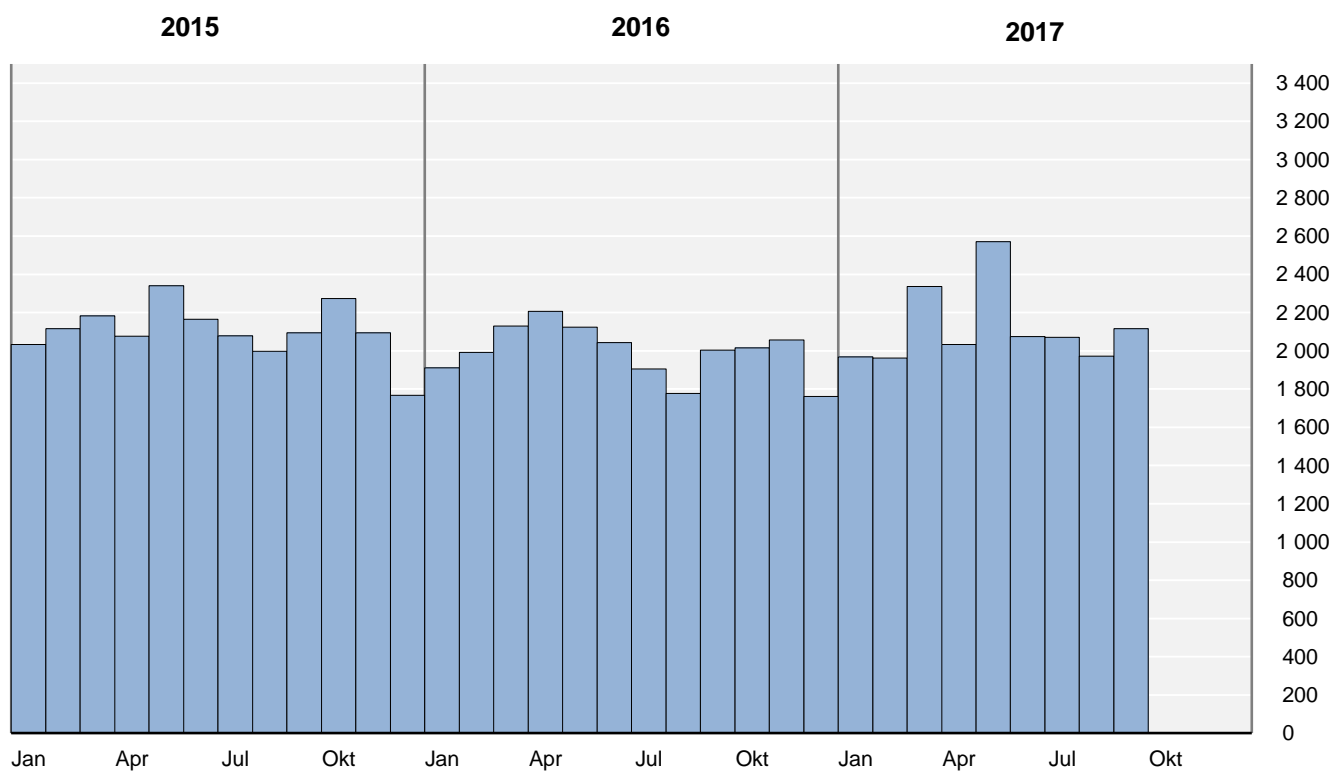

Güterumschlag in den Lübecker Häfen

Empfang und Versand ausgewählter Güter
in 1000 t

Güterumschlag
in 1000 t

Gesamtumschlag in den Lübecker Häfen

Zeitraum	Insgesamt t	Inland		Ausland		Veränderung in %
		t	%	t	%	
September 2017	2 115 951	0	0,0	2 115 951	100,0	+5,65
September 2016	2 002 753	450	0,0	2 002 303	100,0	
Januar - September 2017	19 087 898	10 864	0,1	19 077 034	99,9	+5,53
Januar - September 2016	18 087 403	6 264	0,0	18 081 139	100,0	

Schiffsverkehr über See

		September 2017	September 2016	Januar - September 2017	Januar - September 2016	Veränderung in %
Ankünfte	Zahl ...	353	352	3 220	3 154	+2,09
	tdw.....	3 089 132	3 166 677	28 543 133	28 349 110	+0,68
Abgang	Zahl ...	353	352	3 220	3 154	+2,09
	tdw.....	3 089 132	3 166 677	28 543 133	28 349 110	+0,68

Beförderungsleistungen der Ro/Ro-Schiffe

	September 2017	September 2016	Januar-September 2017	Januar- September 2016	Veränderung in %
Passagiere	39 534	37 640	357 860	346 961	+3,14
Pkw	11 924	11 113	118 388	107 600	+10,03
Omnibusse	276	283	1 827	1 906	-4,14
Lkw	32 937	32 188	320 486	285 565	+12,23
Trailer	33 667	25 350	321 827	221 836	+45,07
Ladungsmenge in t (inklusive Eigengewichte)	1 966 995	1 871 967	17 494 879	16 663 673	+4,99
darunter auf Lkw und Trailer	974 229	845 871	8 251 369	7 468 648	+10,48

Container Verkehre im RoRo- und LoLo-Verkehr

	September 2017	September 2016	Januar-September 2017	Januar- September 2016	Veränderung in %
Gesamtstückzahl:	7 216	7 377	67 384	346 961	-80,58
TEU (Twenty-foot Equivalent Unit):	11 167	10 860	107 641	101 173	+6,39
Güter in Container:	154 968	141 357	1 408 146	1 292 818	+8,92