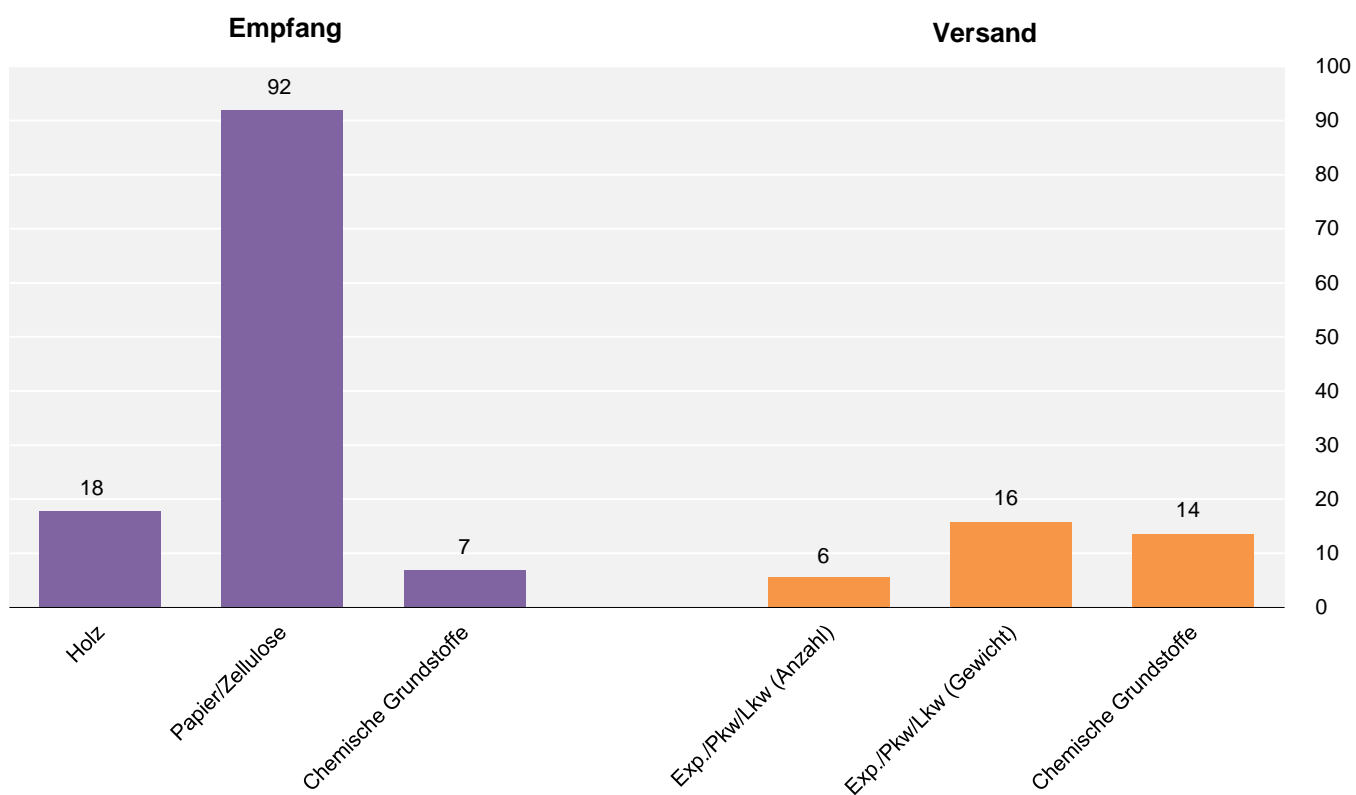

Güterumschlag in den Lübecker Häfen

Empfang und Versand ausgewählter Güter
in 1000 t

Güterumschlag
in 1000 t

Gesamtumschlag in den Lübecker Häfen

Zeitraum	Insgesamt t	Inland		Ausland		Veränderung in %
		t	%	t	%	
August 2017	1 972 825	2 127	0,1	1 970 698	99,9	+11,06
August 2016	1 776 392	225	0,0	1 776 167	100,0	
Januar - August 2017	16 986 270	25 187	0,1	16 961 083	99,9	+5,61
Januar - August 2016	16 084 650	5 814	0,0	16 078 836	100,0	

Schiffsverkehr über See

		August 2017	August 2016	Januar - August 2017	Januar - August 2016	Veränderung in %
Ankünfte	Zahl ...	355	349	2 867	2 802	+2,32
	tdw.....	3 136 576	3 112 935	25 454 001	25 182 433	+1,08
Abgang	Zahl ...	355	349	2 867	2 802	+2,32
	tdw.....	3 136 576	3 112 935	25 454 001	25 182 433	+1,08