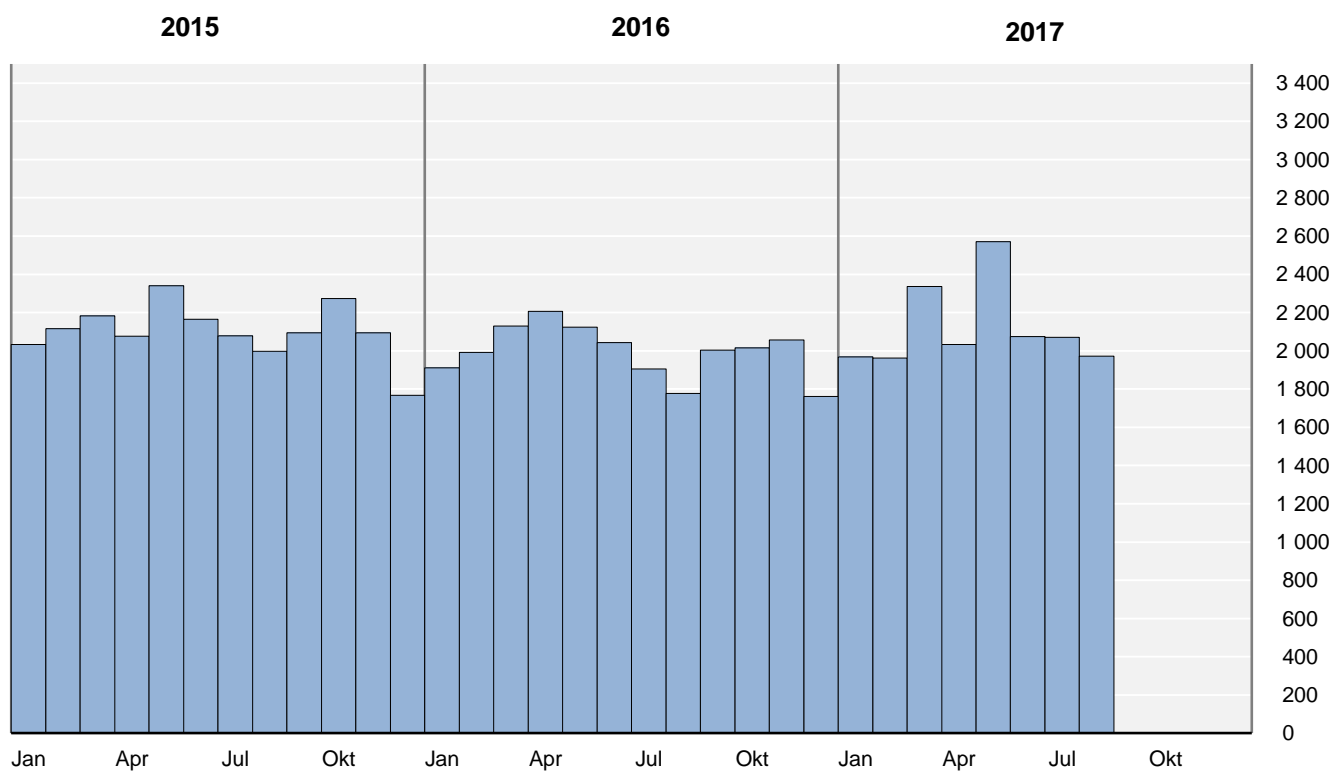

Güterumschlag in den Lübecker Häfen

Empfang und Versand ausgewählter Güter
in 1000 t

Güterumschlag
in 1000 t

Gesamtumschlag in den Lübecker Häfen

Zeitraum	Insgesamt t	Inland		Ausland		Veränderung in %
		t	%	t	%	
August 2017	1 972 825	2 127	0,1	1 970 698	99,9	+11,06
August 2016	1 776 392	225	0,0	1 776 167	100,0	
Januar - August 2017	16 986 270	25 187	0,1	16 961 083	99,9	+5,61
Januar - August 2016	16 084 650	5 814	0,0	16 078 836	100,0	

Schiffsverkehr über See

		August 2017	August 2016	Januar - August 2017	Januar - August 2016	Veränderung in %
Ankünfte	Zahl ...	355	349	2 867	2 802	+2,32
	tdw.....	3 136 576	3 112 935	25 454 001	25 182 433	+1,08
Abgang	Zahl ...	355	349	2 867	2 802	+2,32
	tdw.....	3 136 576	3 112 935	25 454 001	25 182 433	+1,08

Beförderungsleistungen der Ro/Ro-Schiffe

	August 2017	August 2016	Januar-August 2017	Januar-August 2016	Veränderung in %
Passagiere	77 277	76 550	318 326	309 321	+2,91
Pkw	33 421	22 937	106 464	96 487	+10,34
Omnibusse	327	301	1 551	1 623	-4,44
Lkw	31 145	29 737	287 549	253 377	+13,49
Trailer	84 732	21 184	288 160	196 486	+46,66
Ladungsmenge in t (inklusive Eigengewichte)	1 831 213	1 657 359	15 527 884	14 791 706	+4,98
darunter auf Lkw und Trailer	855 203	727 304	7 277 140	6 622 777	+9,88