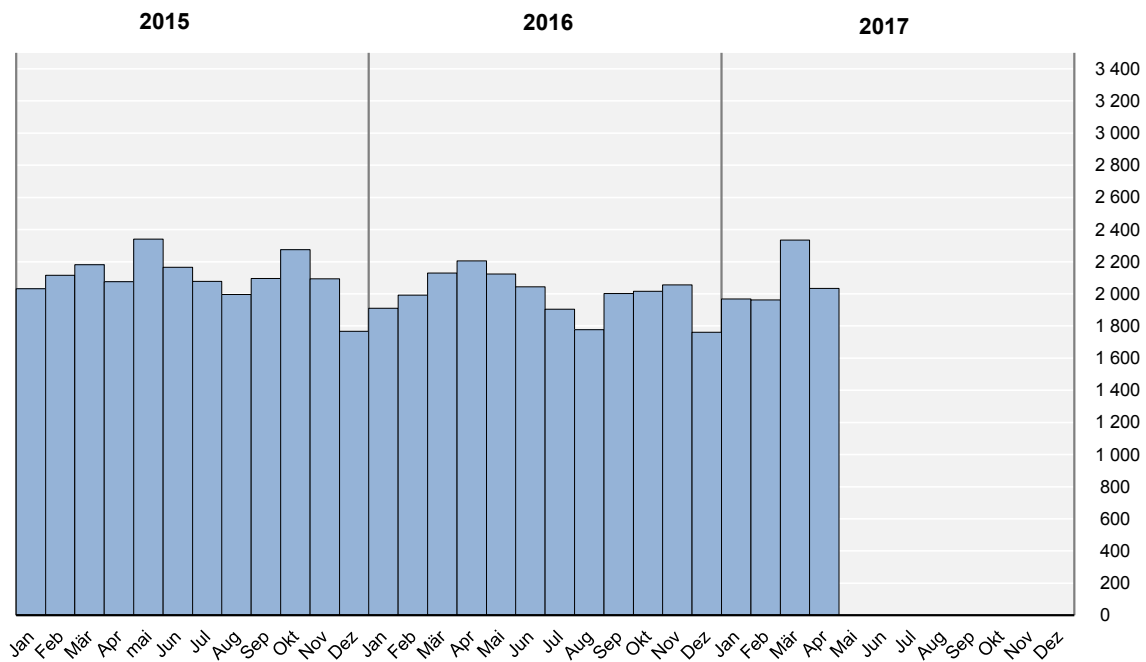

Güterumschlag in den Lübecker Häfen

Empfang und Versand ausgewählter Güter
in 1000 t

Güterumschlag
in 1000 t

Gesamtumschlag in den Lübecker Häfen

Zeitraum	Insgesamt t	Inland		Ausland		Veränderung in %
		t	%	t	%	
Apr 17	2 033 116	6 682	0,3	2 026 434	99,7	-7,83
Apr 16	2 205 939	1 261	0,1	2 204 678	99,9	
Januar - April 2017	8 297 369	14 233	0,2	8 283 136	99,8	+0,73
Januar - April 2016	8 237 168	5 589	0,1	8 231 579	99,9	

Schiffsverkehr über See

		April 2017	April 2016	Januar - April 2017	Januar - April 2016	Veränderung in %
Ankünfte	Zahl ...	352	354	1 407	1 412	-0,35
	tdw.....	3 232 184	3 224 241	12 589 368	12 696 731	-0,85
Abgang	Zahl ...	352	354	1 411	1 412	-0,07
	tdw.....	3 232 184	3 224 241	12 626 656	12 696 731	-0,55

Beförderungsleistungen der Ro/Ro-Schiffe

	April 2017	April 2016	Januar-April 2017	Januar-April 2016	Veränderung in %
Passagiere	27 027	20 817	67 591	60 467	+11,78
Pkw	8 277	6 608	22 249	20 462	+8,73
Omnibusse	164	179	361	337	+7,12
Lkw	50 519	34 978	149 178	128 618	+15,99
Trailer	28 432	26 957	109 428	100 568	+8,81
Ladungsmenge in t (inklusive Eigengewichte)	1 858 123	2 016 002	7 481 517	7 504 286	-0,30
darunter auf Lkw und Trailer	889 864	911 872	3 561 048	3 384 049	+5,23

Container Verkehre im RoRo- und LoLo-Verkehr

	April 2017	April 2016	Januar-April 2017	Januar-April 2016	Veränderung in %
Gesamtstückzahl:	6 881	7 447	27 649	28 341	-2,44
TEU (Twenty-foot Equivalent Unit):	11 146	12 105	44 508	46 168	-3,60
Güter in Container:	142 540	165 719	601 921	589 908	+2,04