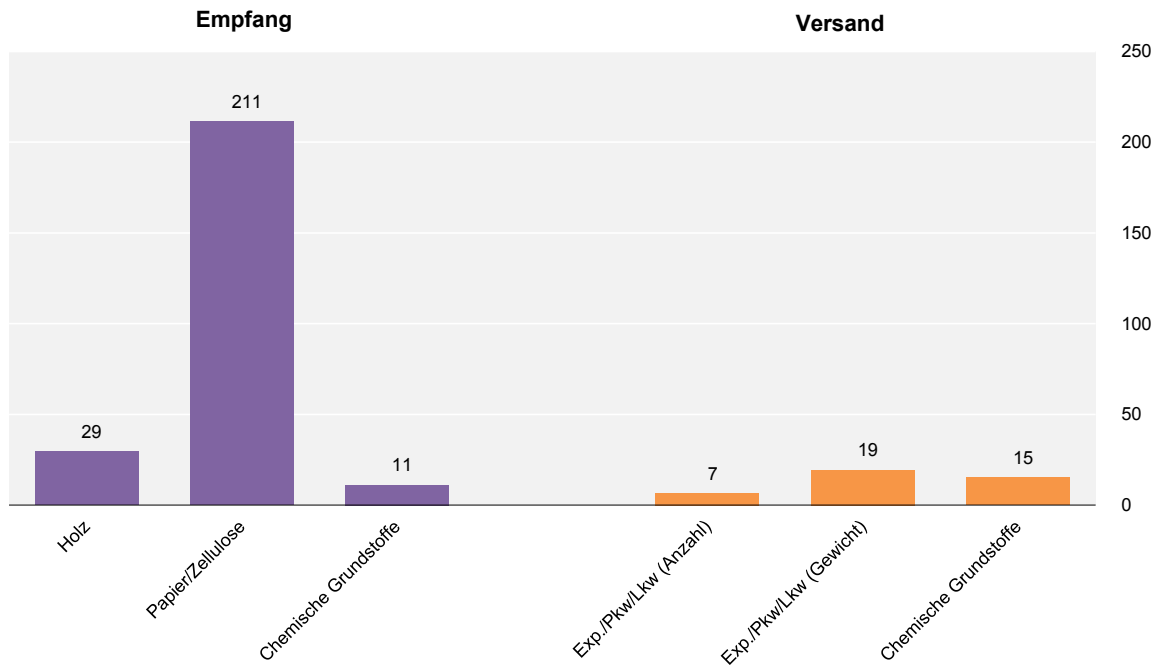

Güterumschlag in den Lübecker Häfen

Empfang und Versand ausgewählter Güter
in 1000 t

Güterumschlag
in 1000 t

Gesamtumschlag in den Lübecker Häfen

Zeitraum	Insgesamt t	Inland		Ausland		Veränderung in %
		t	%	t	%	
Apr 17	2 033 116	6 682	0,3	2 026 434	99,7	-7,83
Apr 16	2 205 939	1 261	0,1	2 204 678	99,9	
Januar - April 2017	8 297 369	14 233	0,2	8 283 136	99,8	+0,73
Januar - April 2016	8 237 168	5 589	0,1	8 231 579	99,9	

Schiffsverkehr über See

		April 2017	April 2016	Januar - April 2017	Januar - April 2016	Veränderung in %
Ankünfte	Zahl ...	352	354	1 407	1 412	-0,35
	tdw.....	3 232 184	3 224 241	12 589 368	12 696 731	-0,85
Abgang	Zahl ...	352	354	1 411	1 412	-0,07
	tdw.....	3 232 184	3 224 241	12 626 656	12 696 731	-0,55

Beförderungsleistungen der Ro/Ro-Schiffe

	April 2017	April 2016	Januar-April 2017	Januar-April 2016	Veränderung in %
Passagiere	27 027	20 817	67 591	60 467	+11,78
Pkw	8 277	6 608	22 249	20 462	+8,73
Omnibusse	164	179	361	337	+7,12
Lkw	50 519	34 978	149 178	128 618	+15,99
Trailer	28 432	26 957	109 428	100 568	+8,81
Ladungsmenge in t (inklusive Eigengewichte)	1 858 123	2 016 002	7 481 517	7 504 286	-0,30
darunter auf Lkw und Trailer	889 864	911 872	3 561 048	3 384 049	+5,23

Container Verkehre im RoRo- und LoLo-Verkehr

	April 2017	April 2016	Januar-April 2017	Januar-April 2016	Veränderung in %
Gesamtstückzahl:	6 881	7 447	27 649	28 341	-2,44
TEU (Twenty-foot Equivalent Unit):	11 146	12 105	44 508	46 168	-3,60
Güter in Container:	142 540	165 719	601 921	589 908	+2,04