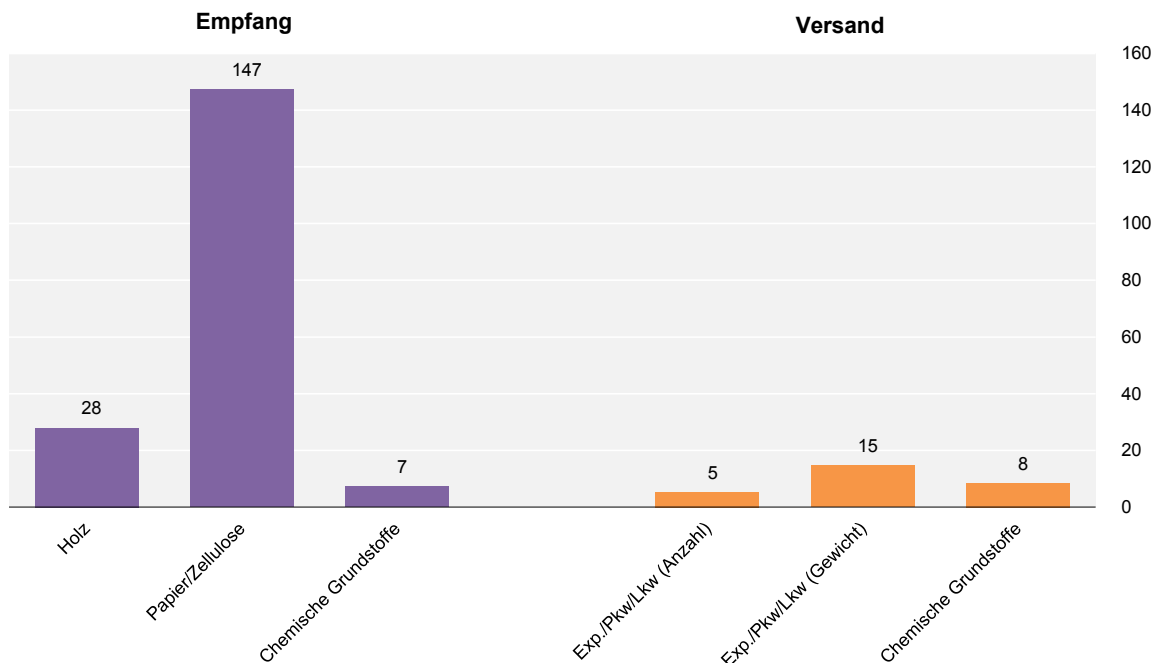

## Güterumschlag in den Lübecker Häfen

**Empfang und Versand ausgewählter Güter**  
in 1000 t

**Güterumschlag**  
in 1000 t

## Gesamtumschlag in den Lübecker Häfen

Zeitraum	Insgesamt t	Inland		Ausland		Veränderung in %
		t	%	t	%	
Jan 17	<b>1 967 316</b>	1 333	0,1	1 965 983	99,9	<b>+2,96</b>
Jan 16	<b>1 910 817</b>	3 621	0,2	1 907 196	99,8	
Januar - Januar 2017	<b>1 967 316</b>	1 333	0,1	1 965 983	99,9	<b>+2,96</b>
Januar - Januar 2016	<b>1 910 817</b>	3 621	0,2	1 907 196	99,8	

## Schiffsverkehr über See

		Januar 2017	Januar 2016	Januar - Januar 2017	Januar - Januar 2016	Veränderung in %
Ankünfte	Zahl ...	335	340	335	340	<b>-1,47</b>
	tdw.....	3 112 806	3 062 612	3 112 806	3 062 612	<b>+1,64</b>
Abgang	Zahl ...	335	340	335	340	<b>-1,47</b>
	tdw.....	3 112 806	3 062 612	3 112 806	3 062 612	<b>+1,64</b>