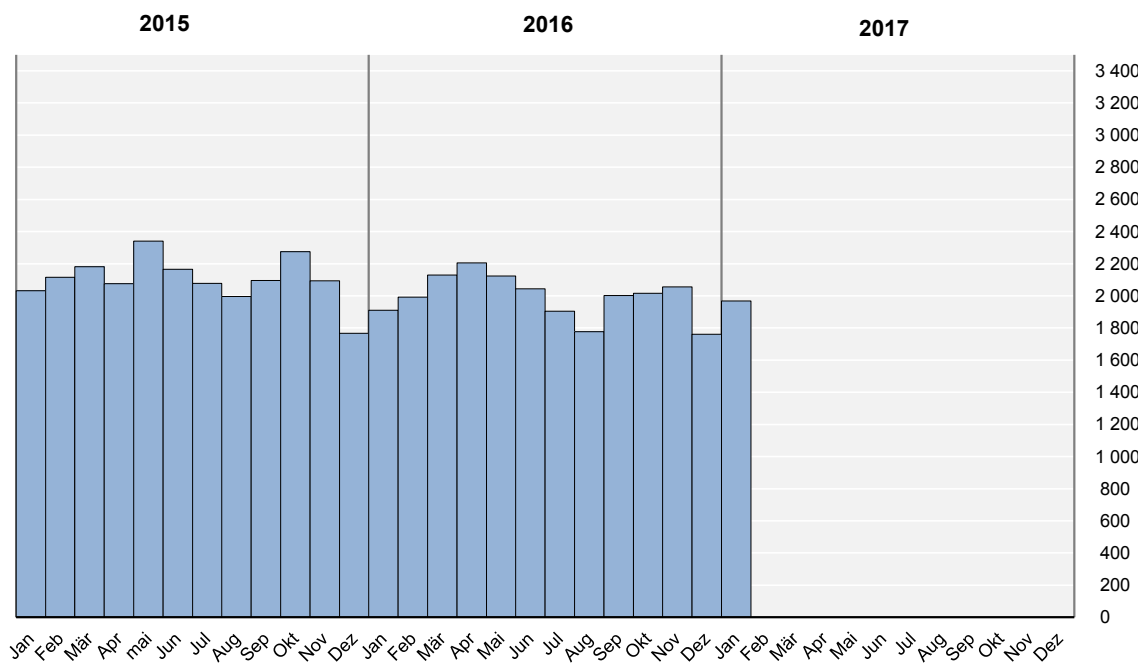

## Güterumschlag in den Lübecker Häfen

**Empfang und Versand ausgewählter Güter**  
in 1000 t

**Güterumschlag**  
in 1000 t

## Gesamtumschlag in den Lübecker Häfen

Zeitraum	Insgesamt t	Inland		Ausland		Veränderung in %
		t	%	t	%	
Jan 17	<b>1 967 316</b>	1 333	0,1	1 965 983	99,9	<b>+2,96</b>
Jan 16	<b>1 910 817</b>	3 621	0,2	1 907 196	99,8	
Januar - Januar 2017	<b>1 967 316</b>	1 333	0,1	1 965 983	99,9	<b>+2,96</b>
Januar - Januar 2016	<b>1 910 817</b>	3 621	0,2	1 907 196	99,8	

## Schiffsverkehr über See

		Januar 2017	Januar 2016	Januar - Januar 2017	Januar - Januar 2016	Veränderung in %
Ankünfte	Zahl ...	335	340	335	340	<b>-1,47</b>
	tdw.....	3 112 806	3 062 612	3 112 806	3 062 612	<b>+1,64</b>
Abgang	Zahl ...	335	340	335	340	<b>-1,47</b>
	tdw.....	3 112 806	3 062 612	3 112 806	3 062 612	<b>+1,64</b>