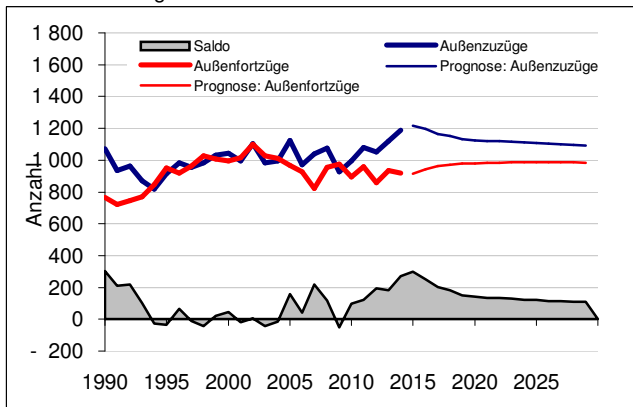

Außenwanderung