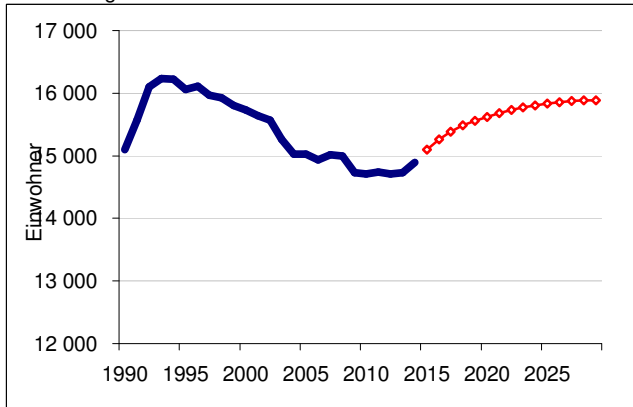

Bevölkerungsstand