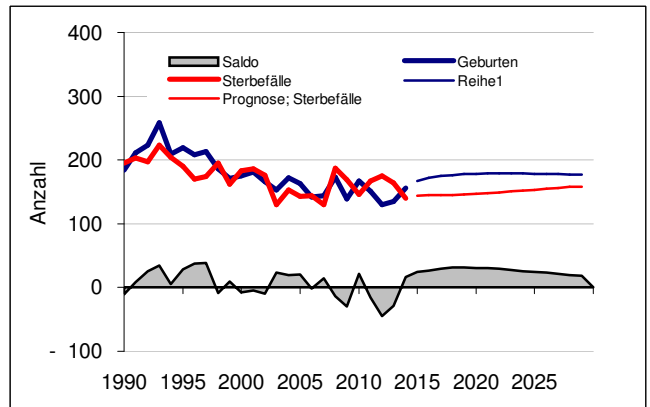

Geburten/Sterbefälle