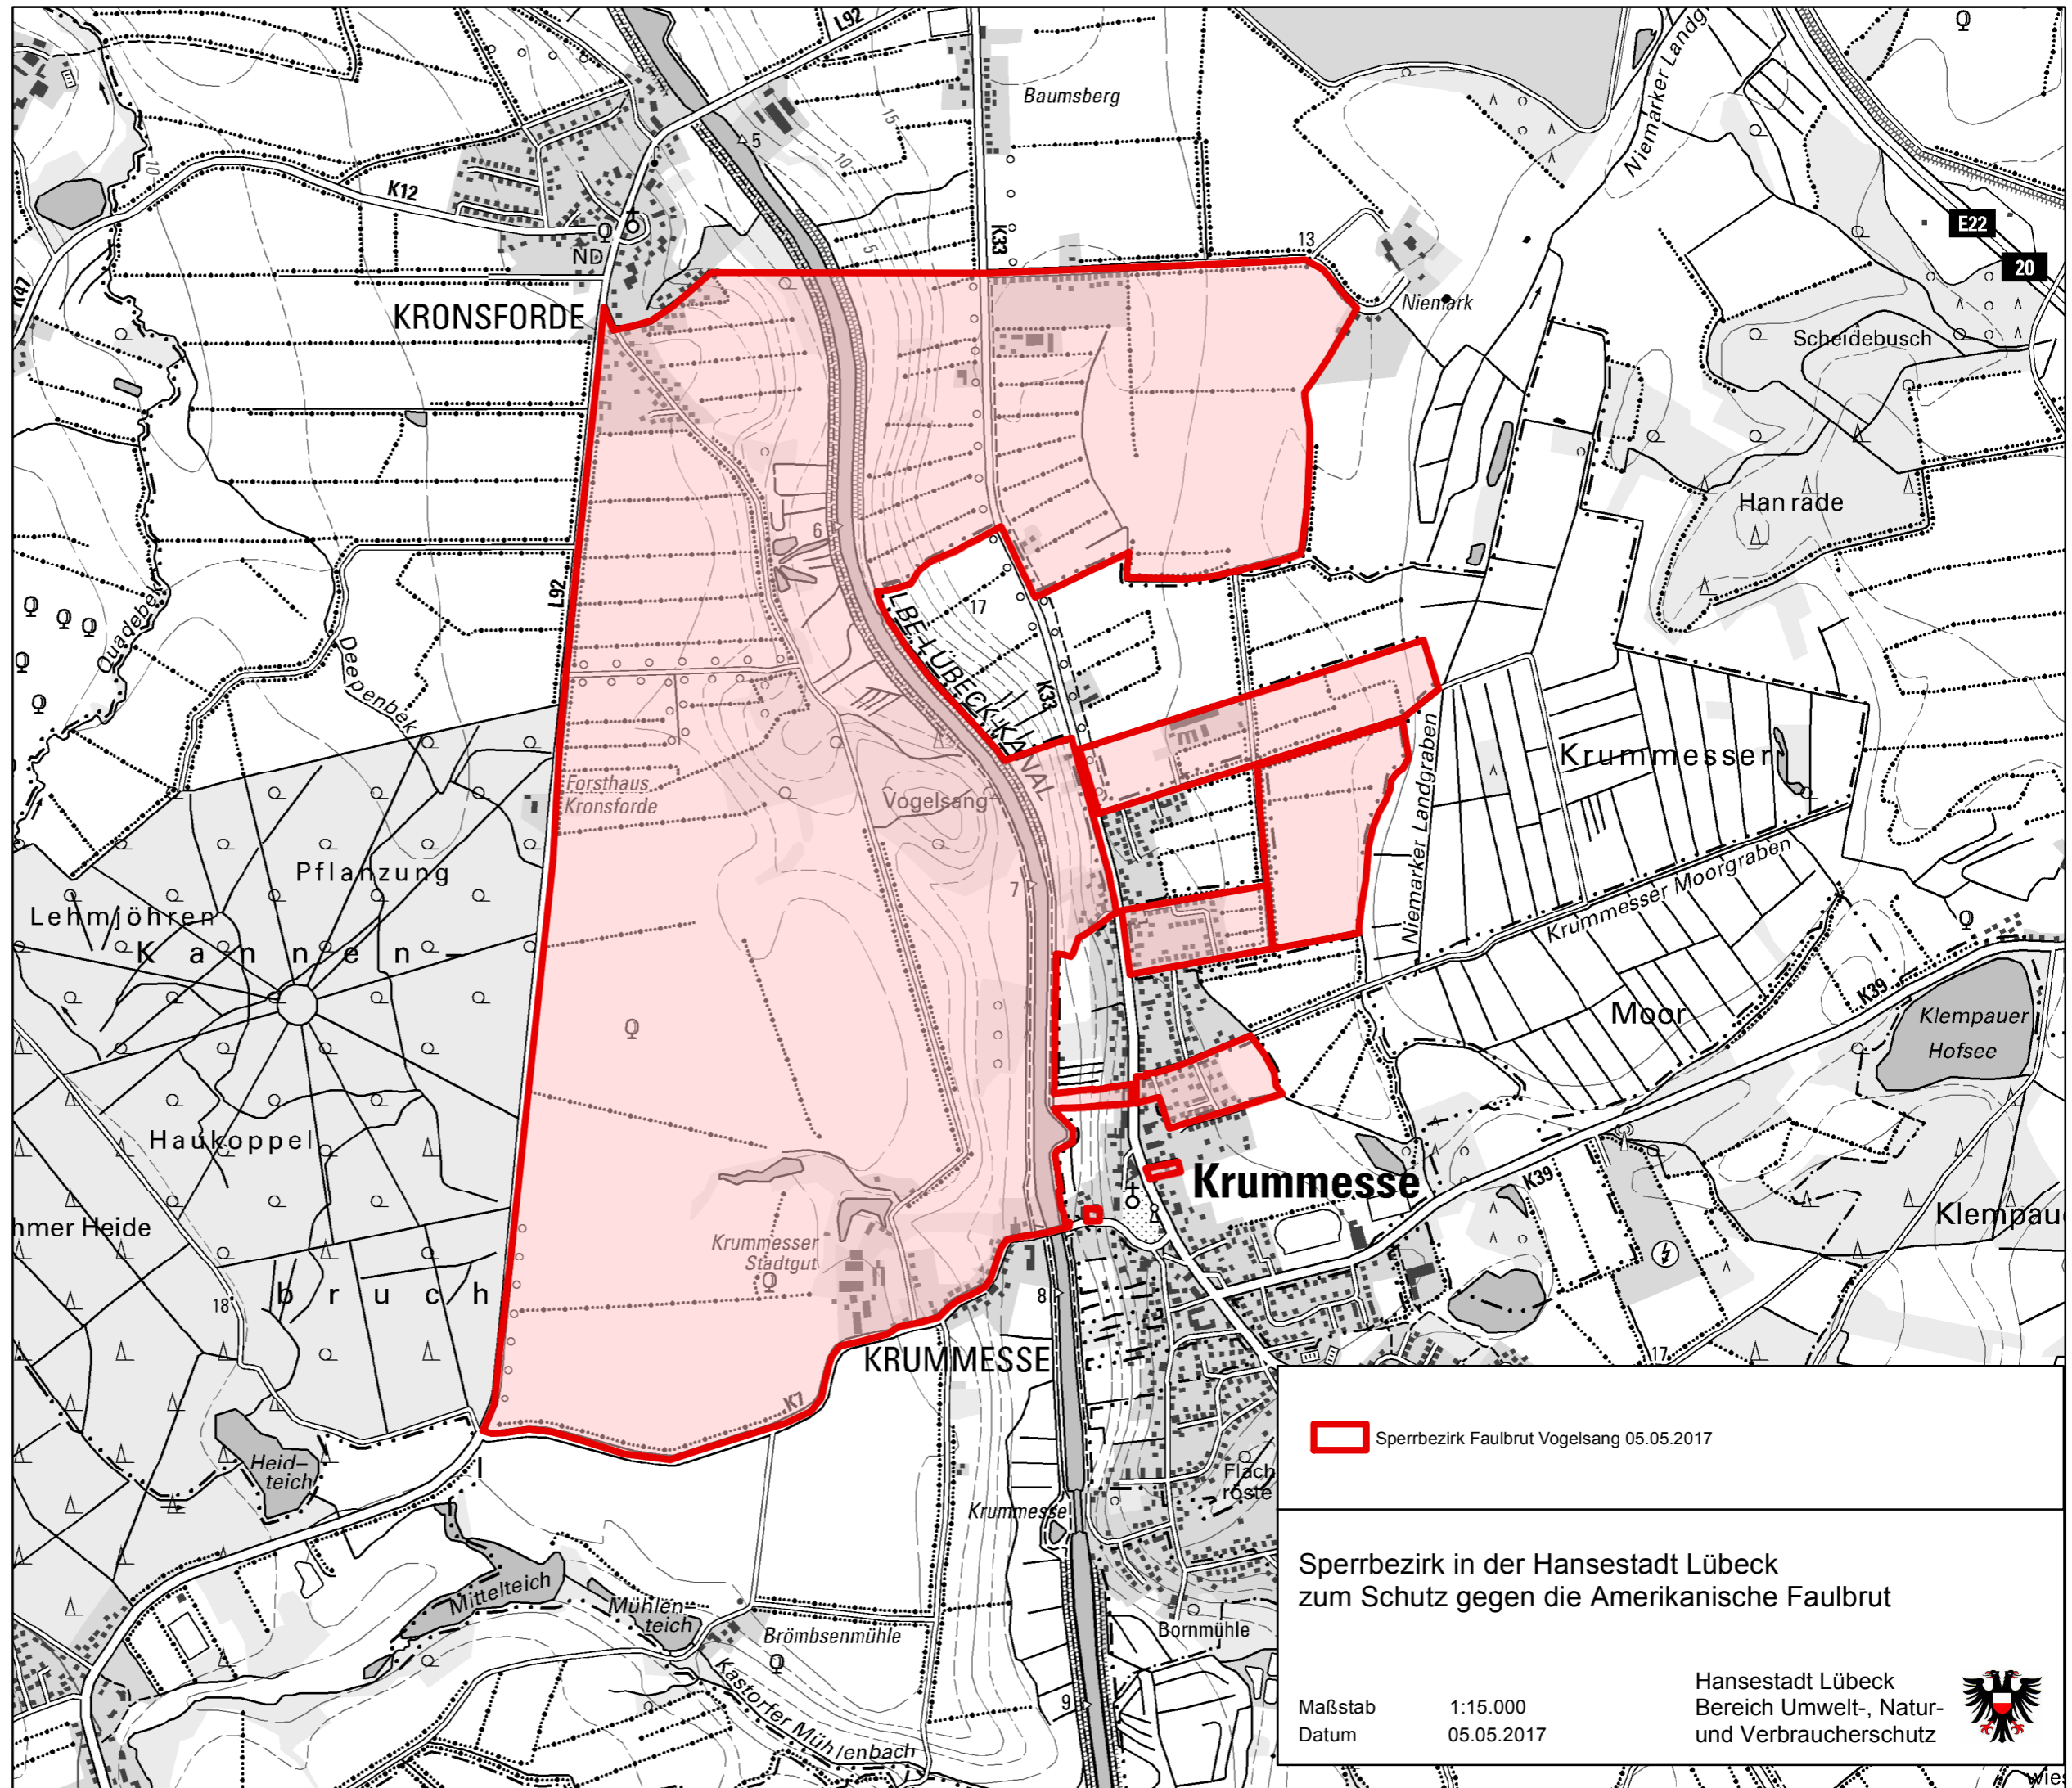

 Sperrbezirk Faulbrut Niendorf 05.05.2017

**Sperrbezirk in der Hansestadt Lübeck  
zum Schutz gegen die Amerikanische Faulbrut**

Maßstab 1:15.000  
Datum 05.05.2017

Hansestadt Lübeck  
Bereich Umwelt-, Natur-  
und Verbraucherschutz 

 Sperrbezirk Faulbrut Vogelsang 05.05.2017

**Sperrbezirk in der Hansestadt Lübeck  
zum Schutz gegen die Amerikanische Faulbrut**

Maßstab 1:15.000  
Datum 05.05.2017

Hansestadt Lübeck  
Bereich Umwelt-, Natur-  
und Verbraucherschutz