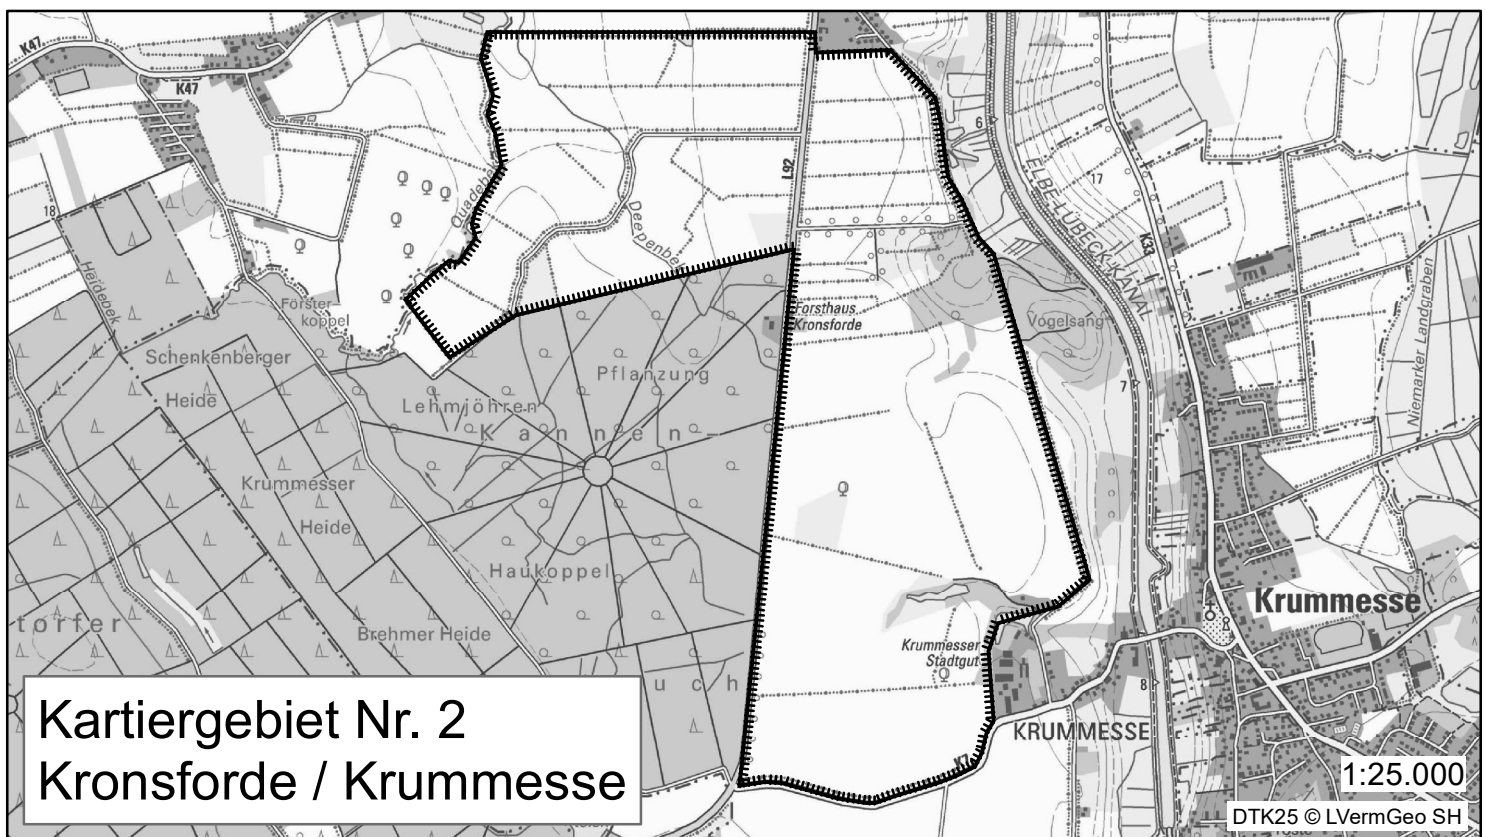

Örtliche Bekanntmachung Haselmauskartierung 2022

Hansestadt LÜBECK

Auftraggeber: Untere Naturschutzbehörde der Hansestadt Lübeck