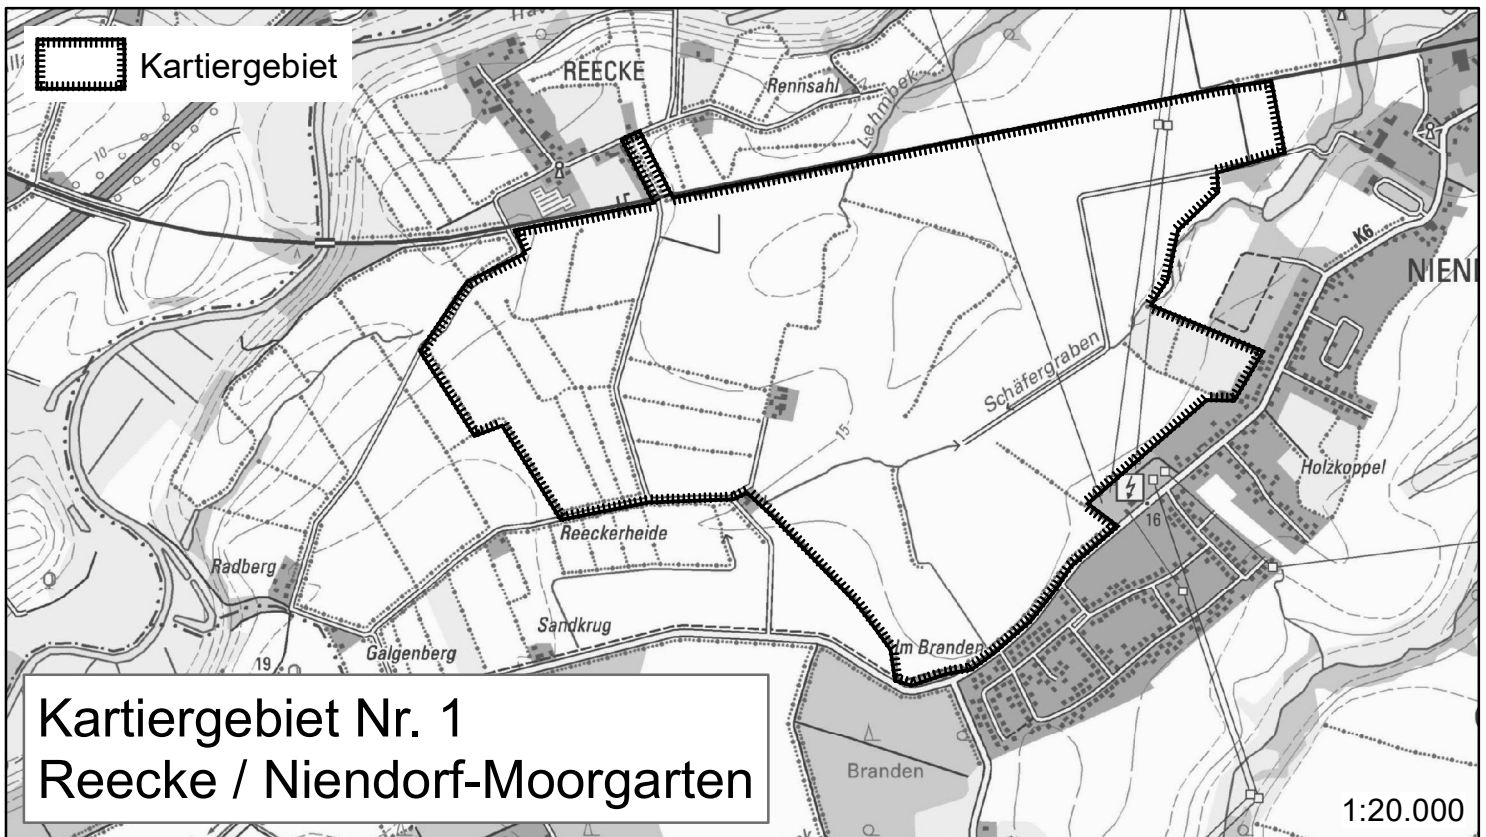

Örtliche Bekanntmachung Haselmauskartierung 2022

Hansestadt LÜBECK

Auftraggeber: Untere Naturschutzbehörde der Hansestadt Lübeck