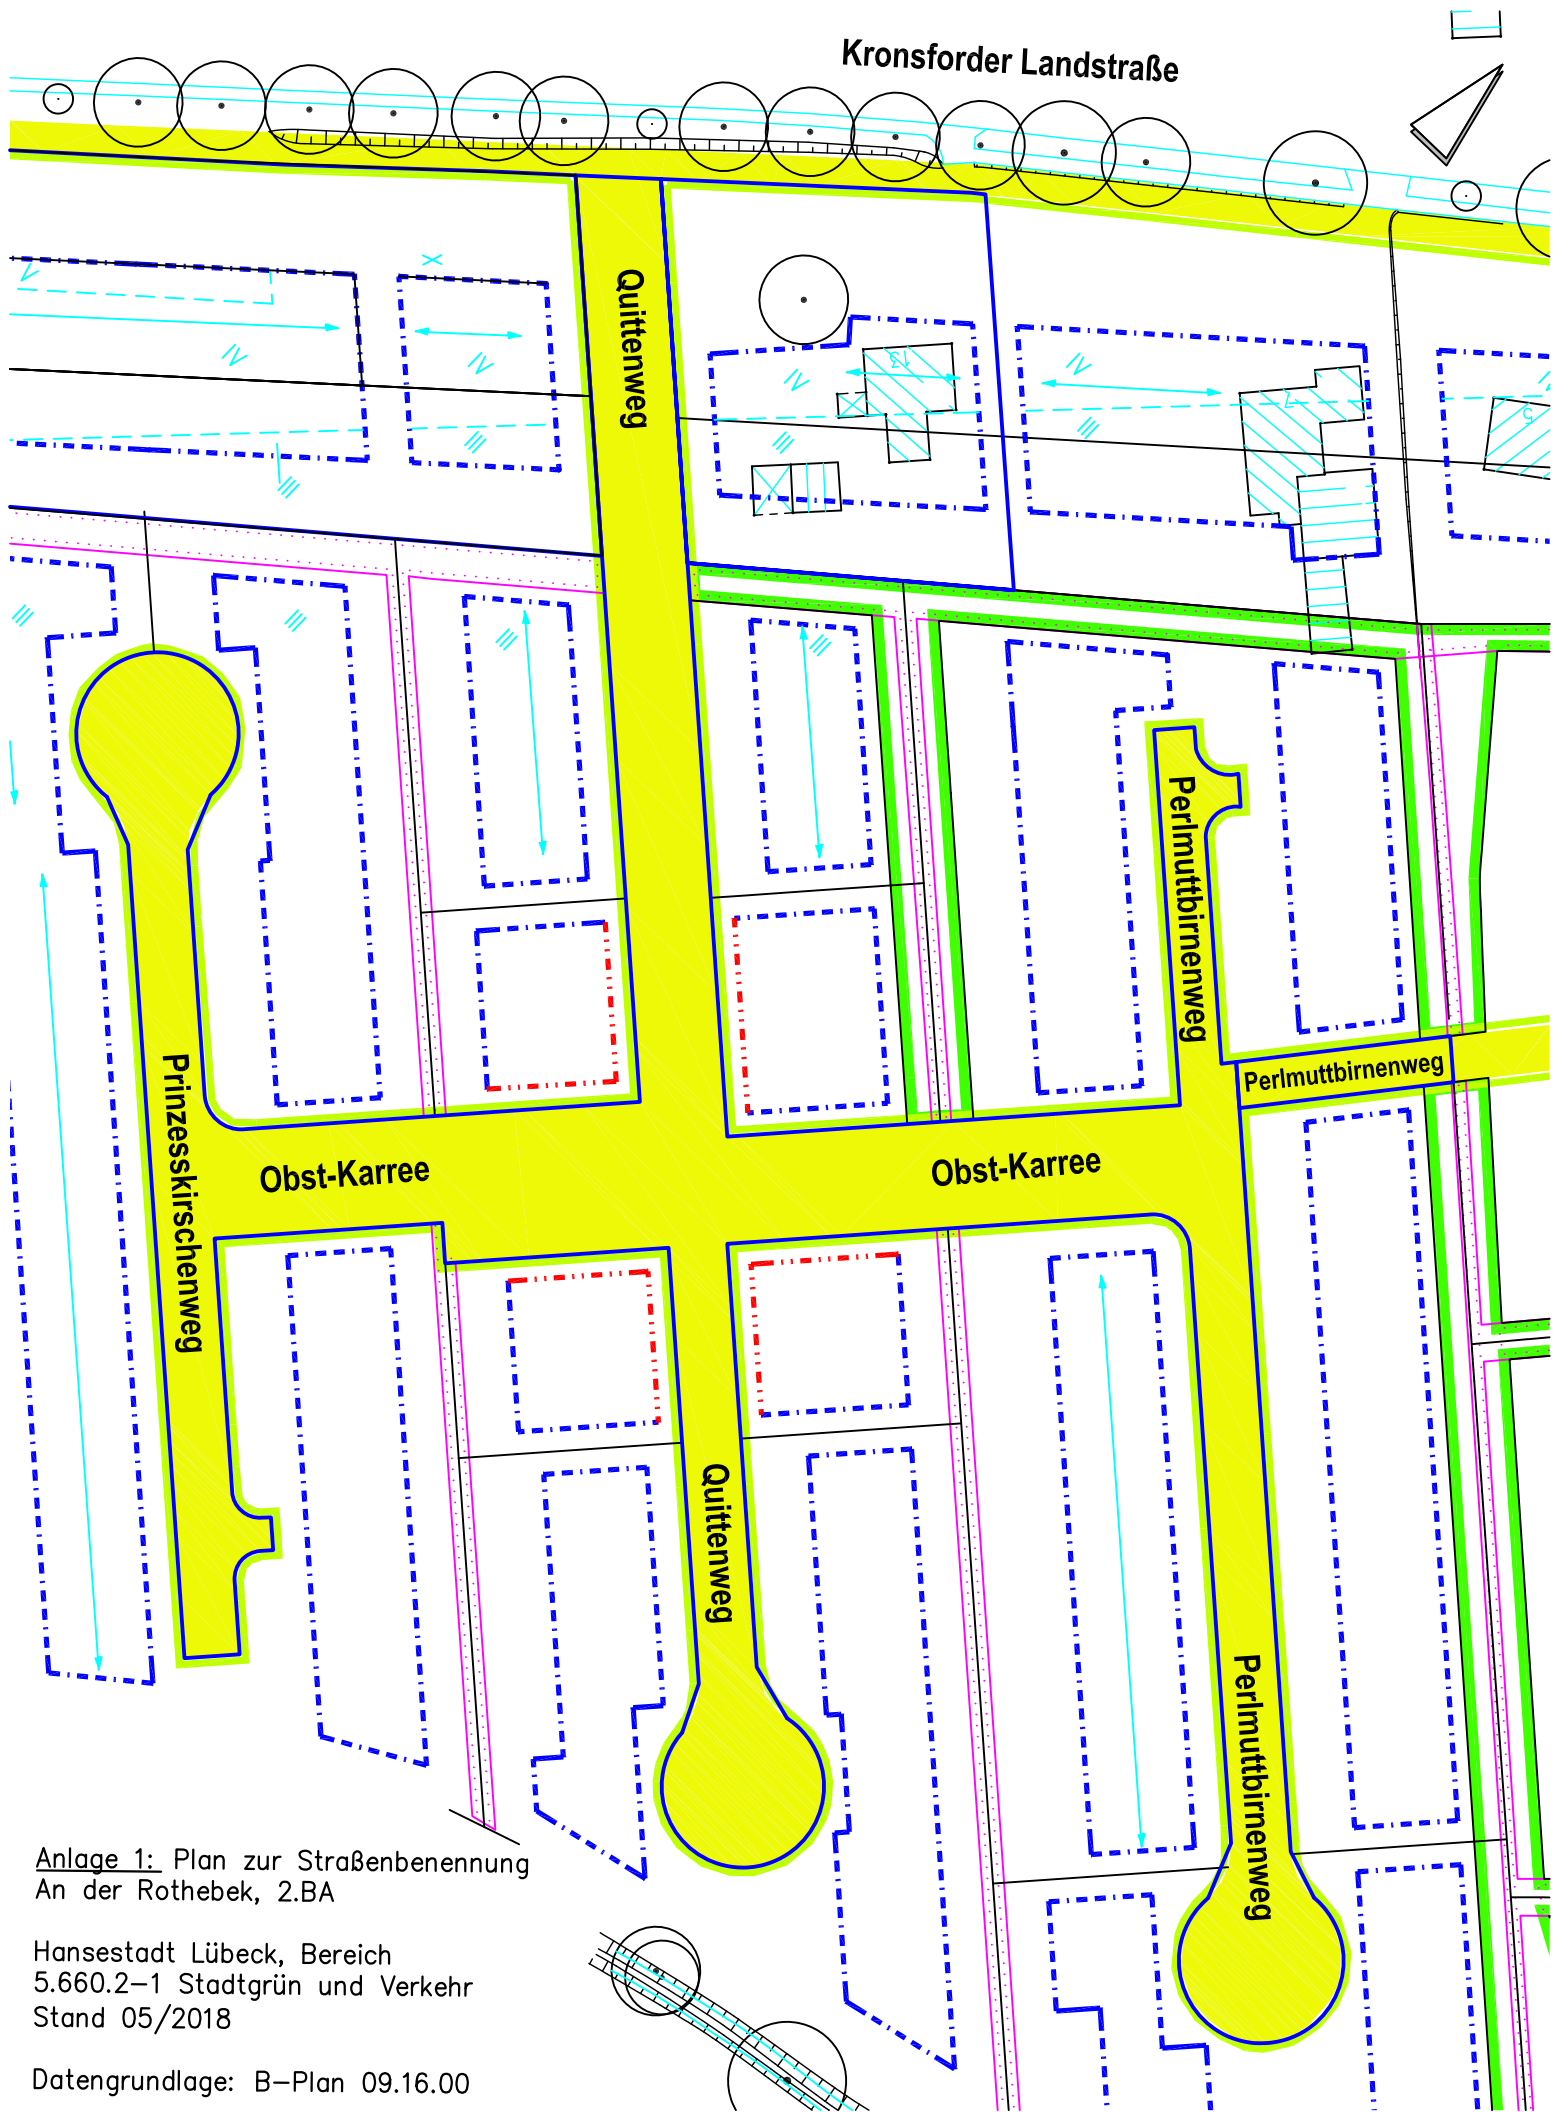

Kronsforder Landstraße

Prinzesskirschenweg

Quittenweg

Perlmutterbirnenweg

Perlmutterbirnenweg

Obst-Karree

Obst-Karree

Quittenweg

Perlmutterbirnenweg

Anlage 1: Plan zur Straßenbenennung  
An der Rothebek, 2.BA

Hansestadt Lübeck, Bereich  
5.660.2-1 Stadtgrün und Verkehr  
Stand 05/2018

Datengrundlage: B-Plan 09.16.00