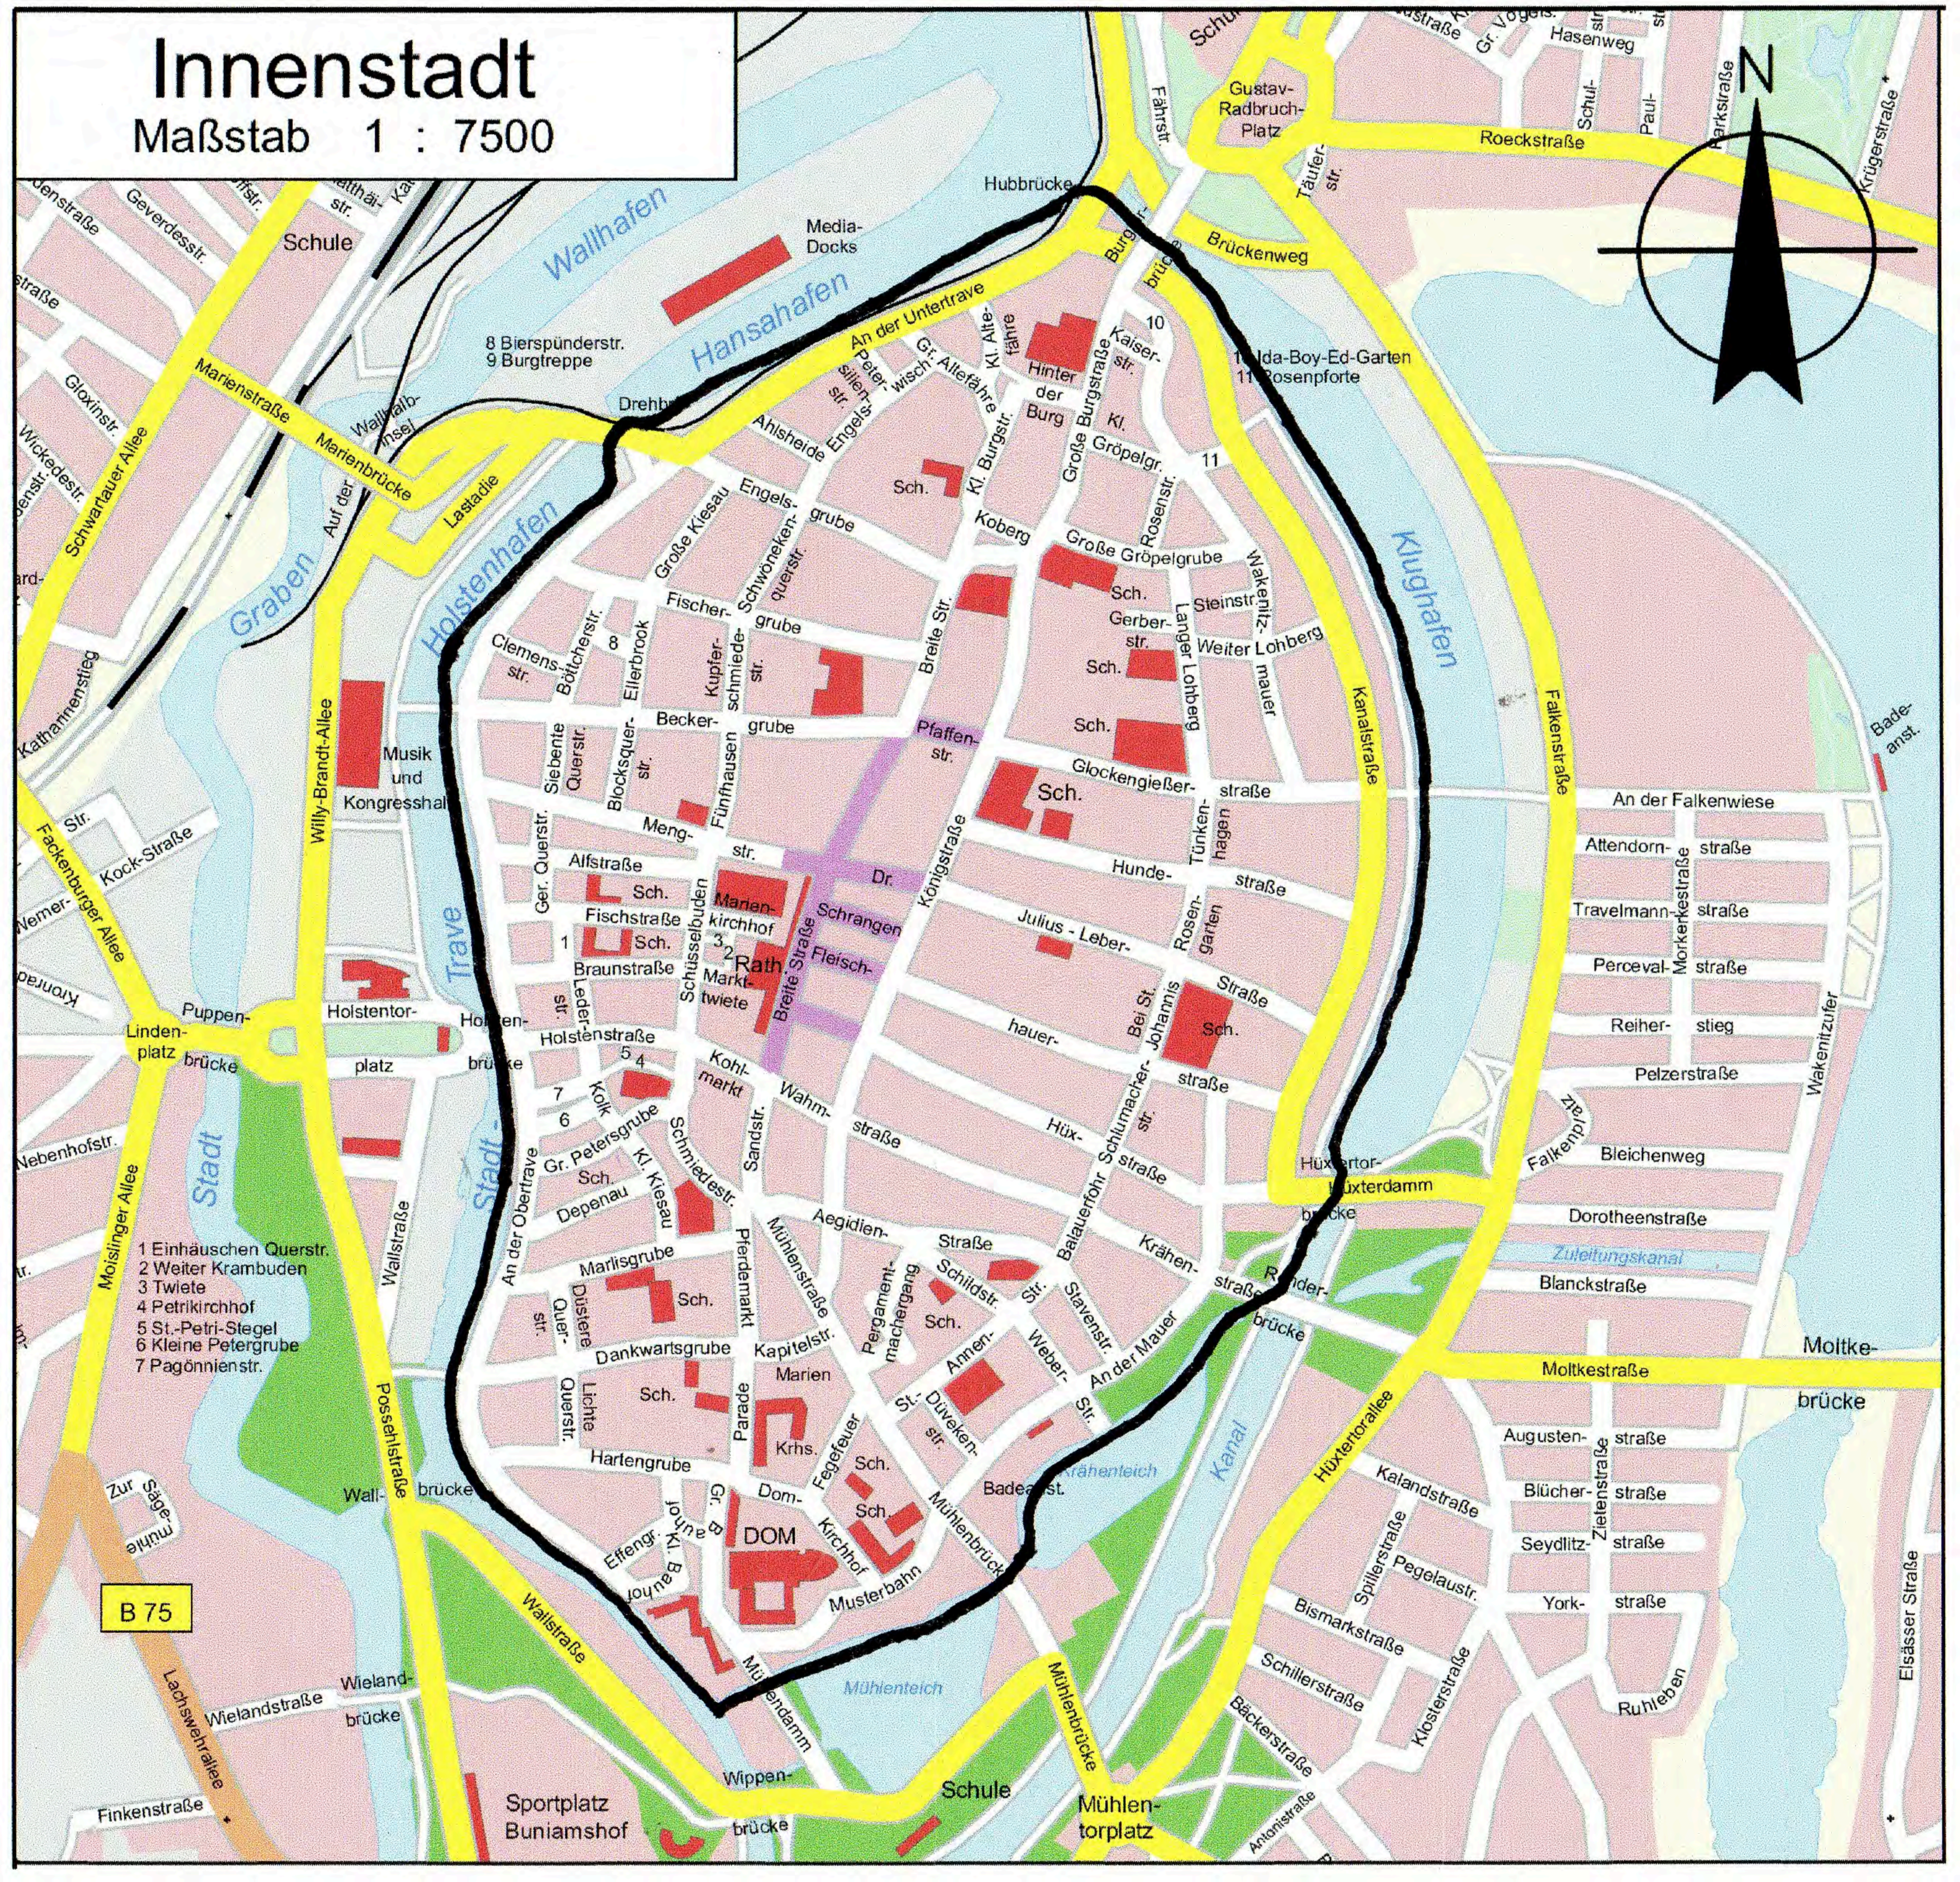

Innenstadt

Maßstab 1 : 7500

B 75

- 1 Einhäuschen Querstr.
- 2 Weiter Krambuden
- 3 Twiete
- 4 Petrikirchhof
- 5 St.-Petri-Stegel
- 6 Kleine Petergrube
- 7 Pagönnienstr.