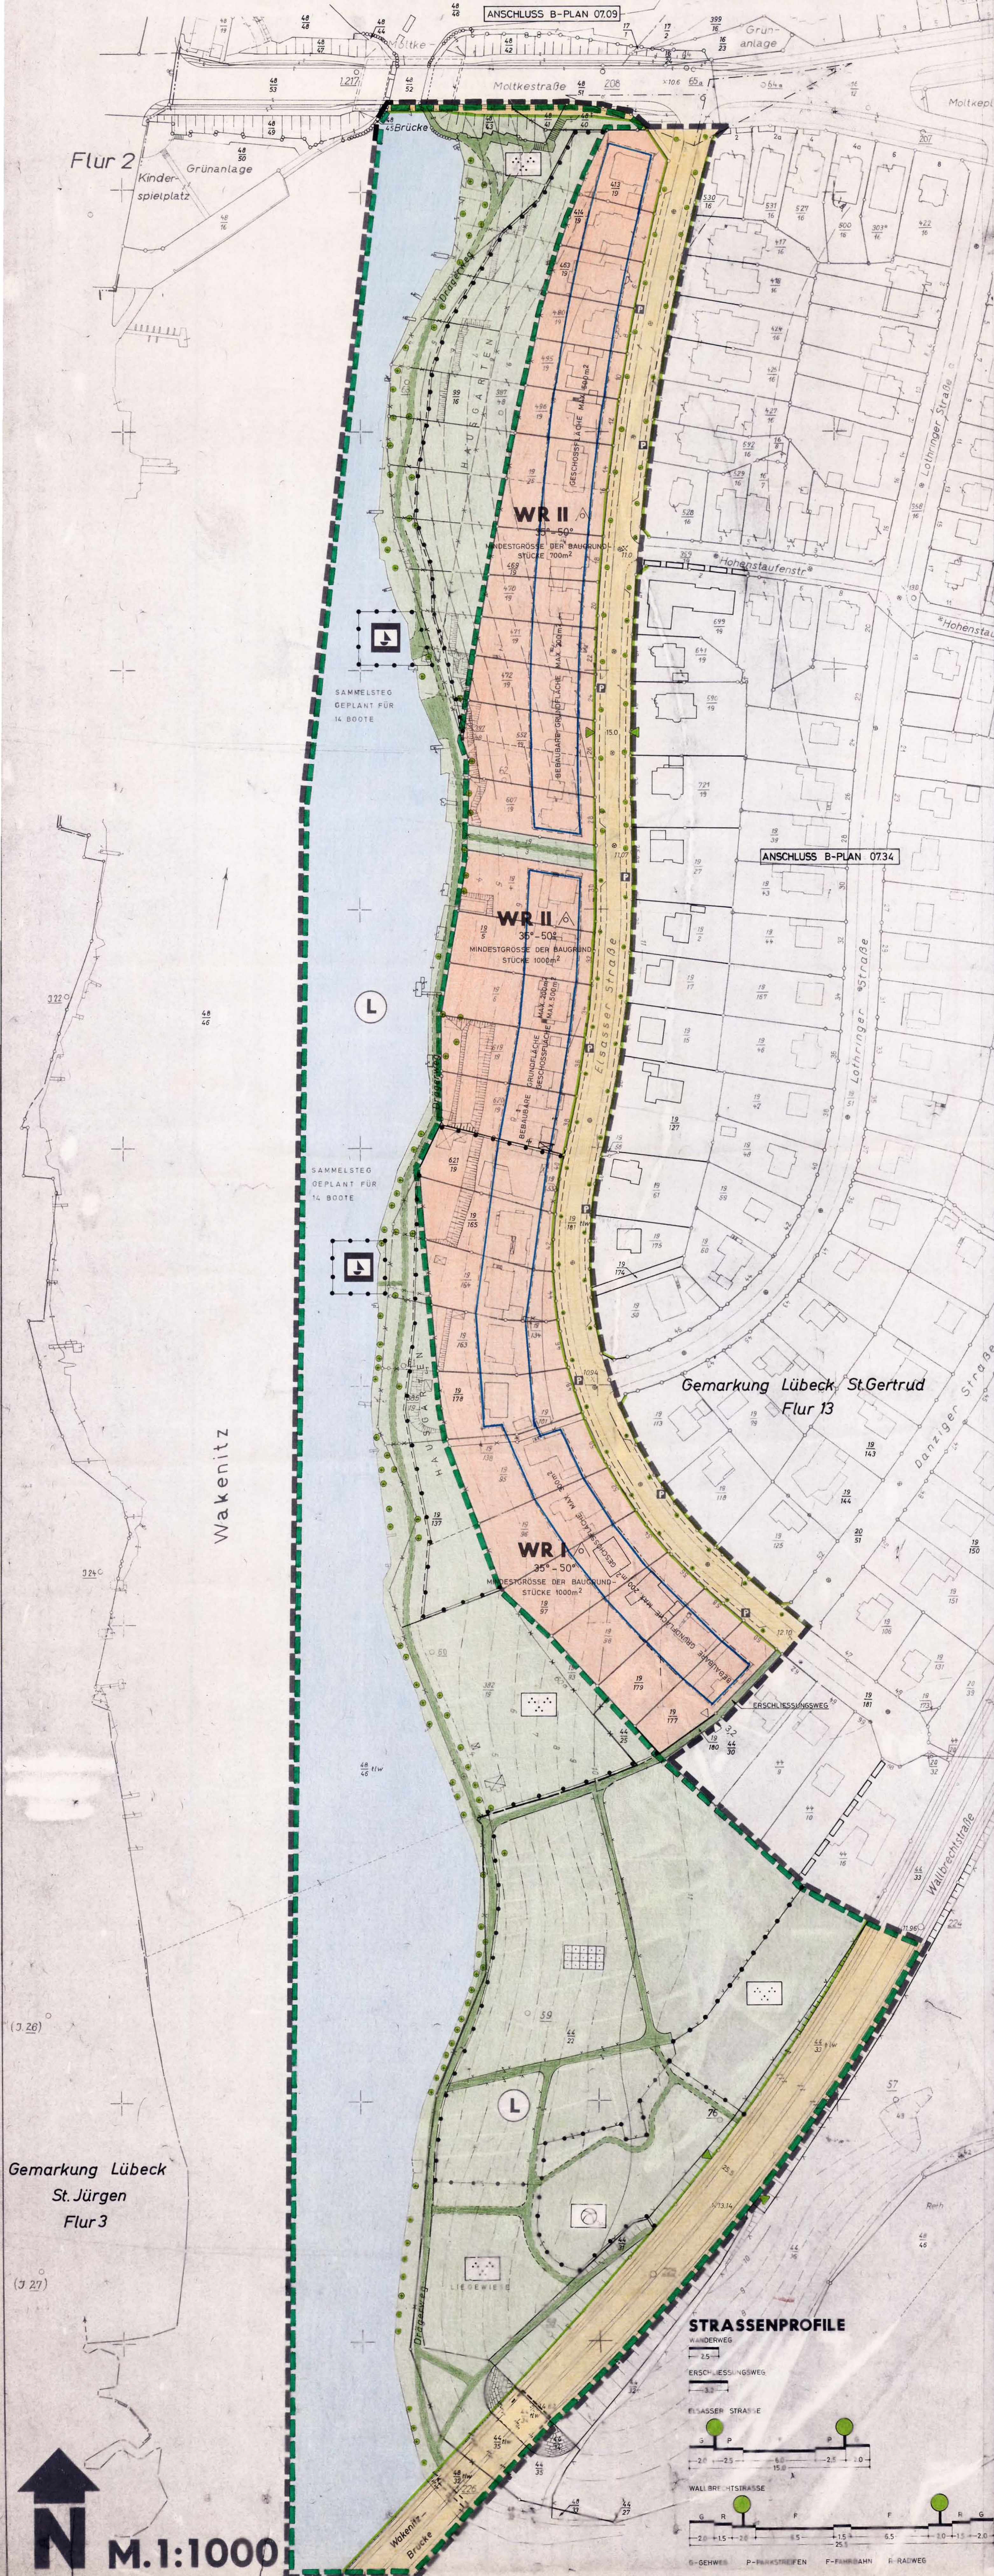

07.42.00

TEIL A PLANZEICHNUNG

TEIL B TEXT

1. **HÖHENLAGE DER BAULICHEN ANLAGEN**
   DIE HÖHENLAGE (OBERKANTE ERDGESCHOSSFUSSBODEN) ÜBER ZUGEORNETER STRASSENVERKEHRSFLÄCHE (FAHRBAHNNITTE) BETRÄGT FÜR DIE WOHNGEBÄUDE HÖCHSTENS 0,55 m
   FÜR DIE GARAGEN ÜBERDACHTE UND NICHT ÜBERDACHTE STELLPLÄTZE 0,20 m
2. **NEBENANLAGEN**
   INNERHALB DES WR-GEBIETES SIND NEBENANLAGEN, GARAGEN UND STELLPLÄTZE IM SINNE DER §§ 12 UND 14 BAUNVO NUR INNERHALB DER DURCH BAUGRENZEN FESTGESETZTEN ÜBERBAUBAREN FLÄCHEN ZULÄSSIG. DER BAUWICH IST VON JEDLICHER BEBAUUNG FREIHALTEN.
   NICHT ÜBERDACHTE SCHWIMMBÄDER SIND BIS ZU EINER MAXIMALEN GRÖSSE VON 600 m² IN DEN NICHT ÜBERBAUBAREN FLÄCHEN UND HAUSGÄRTEN ZULÄSSIG.
3. **BAULICHE ANLAGEN IN DEN HAUSGÄRTEN**
   IN DEN HAUSGÄRTEN SIND LAUBEN IN LEICHTBAUWEISE BIS ZU 15 m² GRUND-FLÄCHE ZULÄSSIG.
4. **ZEITKLEINGÄRTEN**
   IN DEN ÖFFENTLICHEN GRÜNLÄCHEN SIND AUSNAHMENSWEISE ZEITKLEINGÄRTEN ZULÄSSIG.
5. **EINFRIEDIGUNGEN DER GRUNDSTÜCKE IM WR-GEBIET UND IM BEREICH DER HAUSGÄRTEN**
   AN DEN VERKEHRSFLÄCHEN BIS 0,70 m
   FÜR GRUNDSTÜCKE UNTEREINANDER UND AN DEN RÜCKWÄRTIGEN GRUNDSTÜCKSGRENZEN BIS 1,20 m
   HÖHE ZULÄSSIG.
   BEI EINBAU VON MULLSTÄNDEN BZW. -SCHRÄNKEN IN DIE PFILER VON EINFRIEDIGUNGEN IM BEREICH DER ZUFAHRTSSTRECKEN KÖNNEN FÜR DIESE ENTSPRECHEND HOHE PFILER ZUGELASSEN WERDEN
6. **BOOTSANLEGEPLÄTZE UND BOOTSSCHUPPEN**
   DIE ERRICHTUNG VON BOOTSANLEGEPLÄTZEN IST NUR AN DEN 2 IN DER PLANZEICHNUNG VORGESEHENEN STANDORTEN ALS SAMMELSTEGE FÜR NICHT MEHR ALS JE 14 ANLEGEPLÄTZE ZULÄSSIG.
   DIE ERRICHTUNG VON BOOTSSCHUPPEN IST INNERHALB DES LANDSCHAFTSSCHUTZGEBIETES UND DEN NICHT ÜBERBAUBAREN FLÄCHEN DES WR-GEBIETES NICHT ZULÄSSIG.

ZEICHENERKLÄRUNG