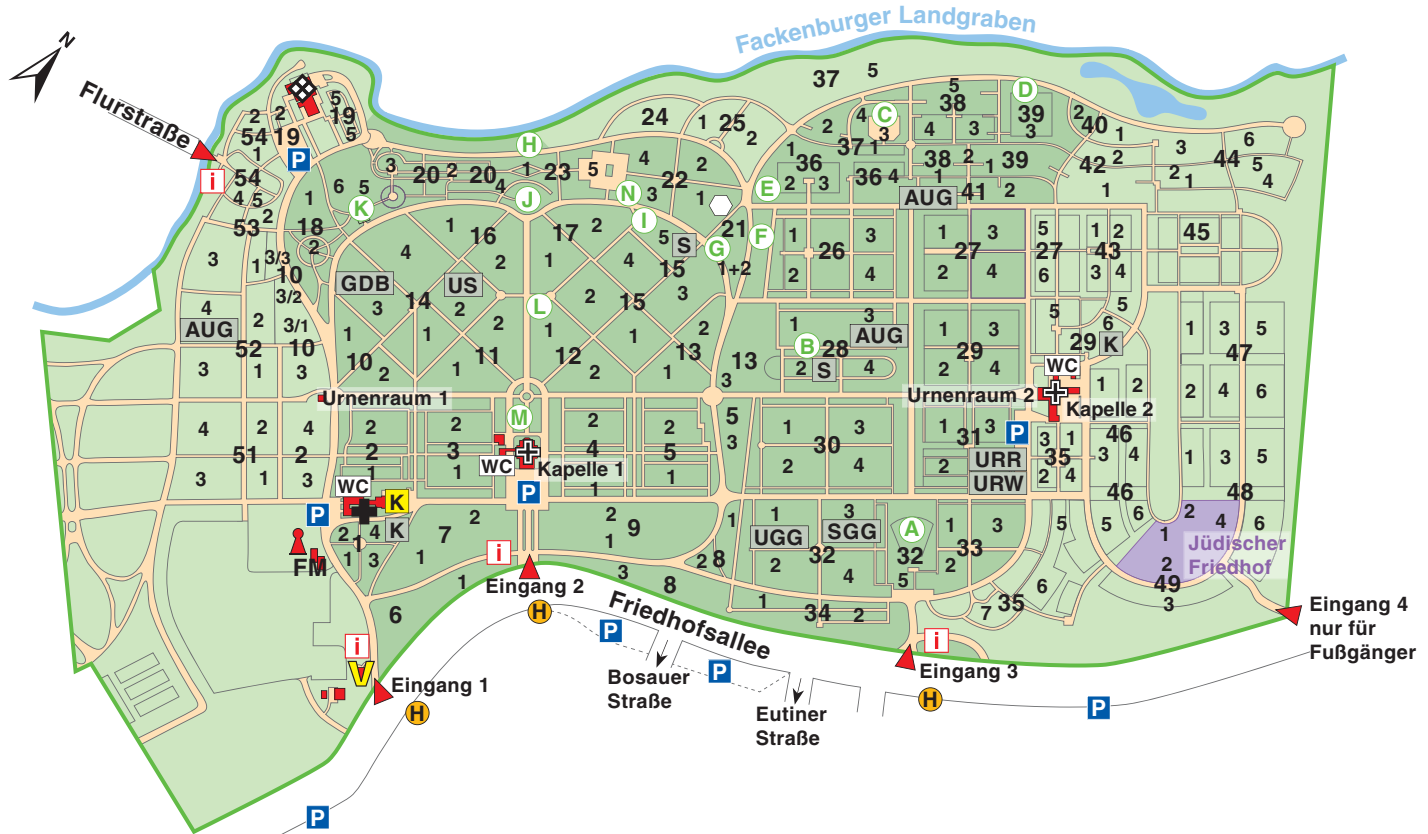

Vorwerker Friedhof

Größe des Friedhofs:
Anzahl der Grabstätten:

ca. 53 ha
ca. 49 100

Vorwerker Friedhof

Opfergräberanlagen

- A** Gedenkstätte russischer Kriegstoter, 2. Weltkrieg
(Block 32)
- B** Grabstätte von Bombenopfern und Vertriebenen
(Block 13)
- C** Gedenkstätte der Niederländer
(Block 37)
- D** Gedenkstätte der Polen und der Toten aus
Konzentrationslagern
(Block 39)
- E** Gedenkstätte der Ukrainer
(Block 36)
- F** Gedenkstätte der Esten
(Block 26)
- G** Grabstätten russischer Soldaten, 1. Weltkrieg
(Block 21)
- H** Gedenkstätte der Litauer
- I** Grabstätten deutscher Soldaten, 1. Weltkrieg
(Block 15)
- J** Gedenkstätte der Letten
- K** Gedenkstätte der Opfer von Krieg und Gewaltherrschaft
(Block 20)
- L** Grabstätten deutscher Soldaten, 2. Weltkrieg
(Block 12)
- M** Grabstätten deutscher Soldaten, 1. Weltkrieg
(Block 3)
- N** Grabstätten vereinzelter Kriegsgräber (Umbettungen)

-  Kapelle
-  Leichenhalle
-  Krematorium (privat)
-  Eingang
-  Verwaltung
- FM** Friedhofsmeisterei
-  Information
-  Denkmal
-  Opfergräberanlage
(siehe Auflistung links)
- GDB** Garten der Besinnung
- AUG** Anonyme Urnengräber
- SGG** Sarggemeinschaftsgräber
- K** Kindergräber
- S** Schwesterngräber
- US** Urnenstelengräber
- UGG** Urnengemeinschaftsgräber
- URR** Urnenrasenreihengräber
- URW** Urnenrasenwahlgräber
- K** Kolumbarium
-  Schutzhütte
- WC** Toilette
- P** Parkplatz
- H** Haltestelle
-  Außerdienststellung zum 01.01.2011 –
keine Beisetzungen mehr möglich