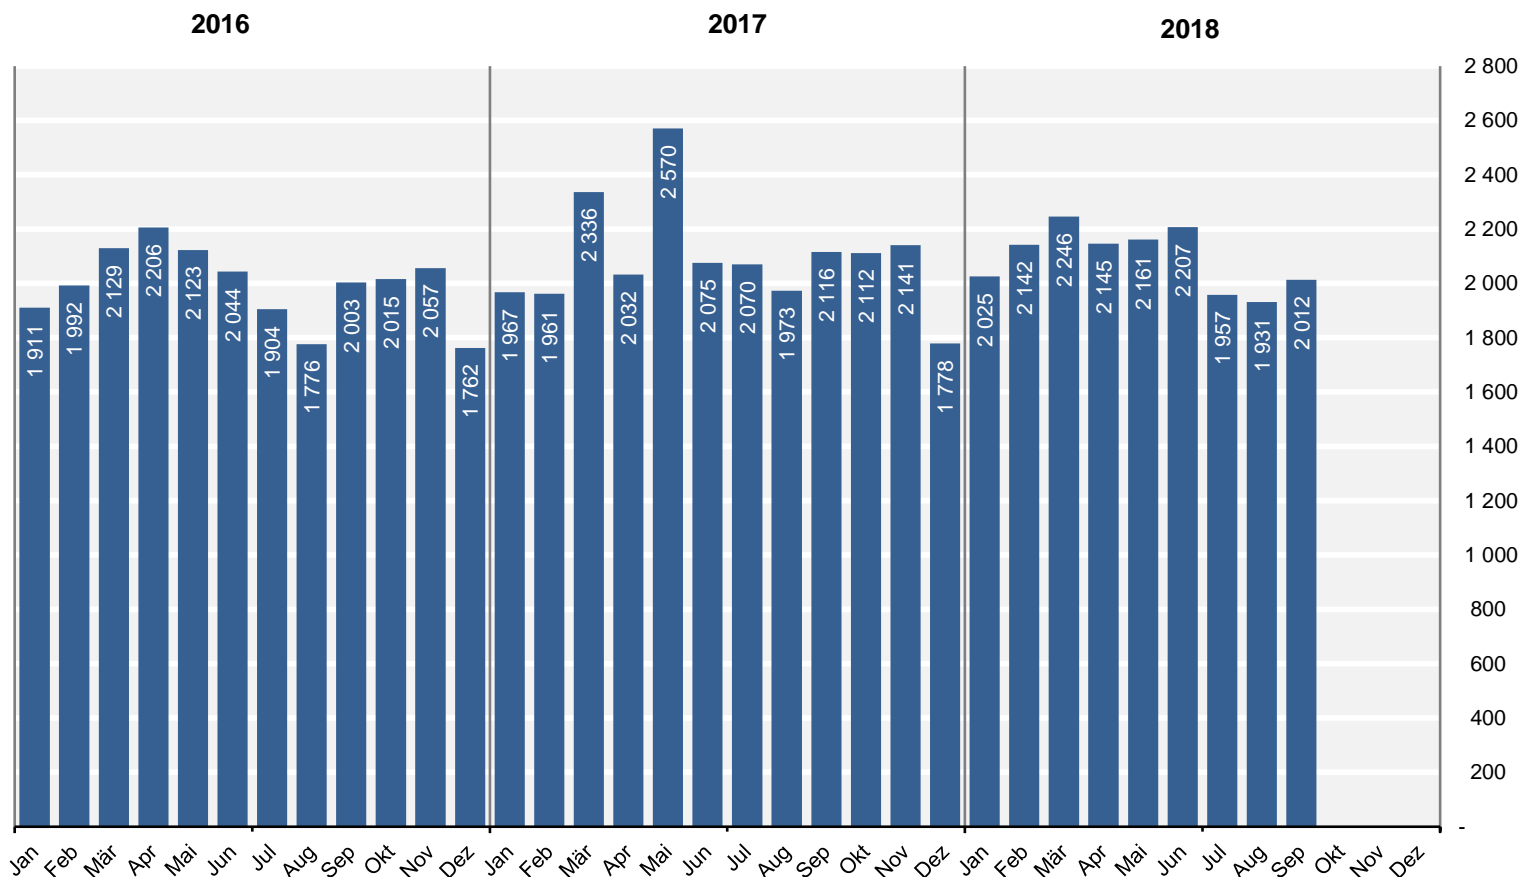

Lübeck in Zahlen

September 2018

Hansestadt LÜBECK 

Güterumschlag in den Lübecker Häfen nach ausgewählten Gütergruppen

Entwicklung des Güterumschlags in den Lübecker Häfen nach Monaten in 1000 t

Gesamtumschlag in den Lübecker Häfen

Zeitraum	Insgesamt t	Inland		Ausland		Veränderung in %
		t	%	t	%	
September 2018	2 012 412	9 924	0,5	2 002 488	99,5	-4,9
September 2017	2 115 951	0	0,0	2 115 951	100,0	
Januar - September 2018	18 826 936	154 462	0,8	18 672 474	99,2	-1,4
Januar - September 2017	19 101 152	10 864	0,1	19 090 288	99,9	

Schiffsverkehr über See

		September 2018	September 2017	Januar - September 2018	Januar - September 2017	Veränderung in %
Ankünfte	Zahl ...	351	353	3 310	3 220	+2,8
	tdw ...	3 099 989	3 089 132	29 152 084	28 543 133	+2,1
Abgang	Zahl ...	351	353	3 172	3 220	-1,5
	tdw	3 099 989	3 089 132	28 073 632	28 543 133	-1,6

Kreuzschifffahrt

		September 2018	September 2017	Januar - September 2018	Januar - September 2017	Veränderung in %
Schiffe:		4	1	16	17	-5,9
Passagiere (Gesamtzahl)		2 375	1 015	24 367	28 297	-13,9
darunter Eingang		1 186	507	12 176	14 153	-14,0
darunter Ausgang		1 189	508	12 191	14 144	-13,8
Bruttoreumzahl:		46 368	22 496	469 160	402 594	+16,5