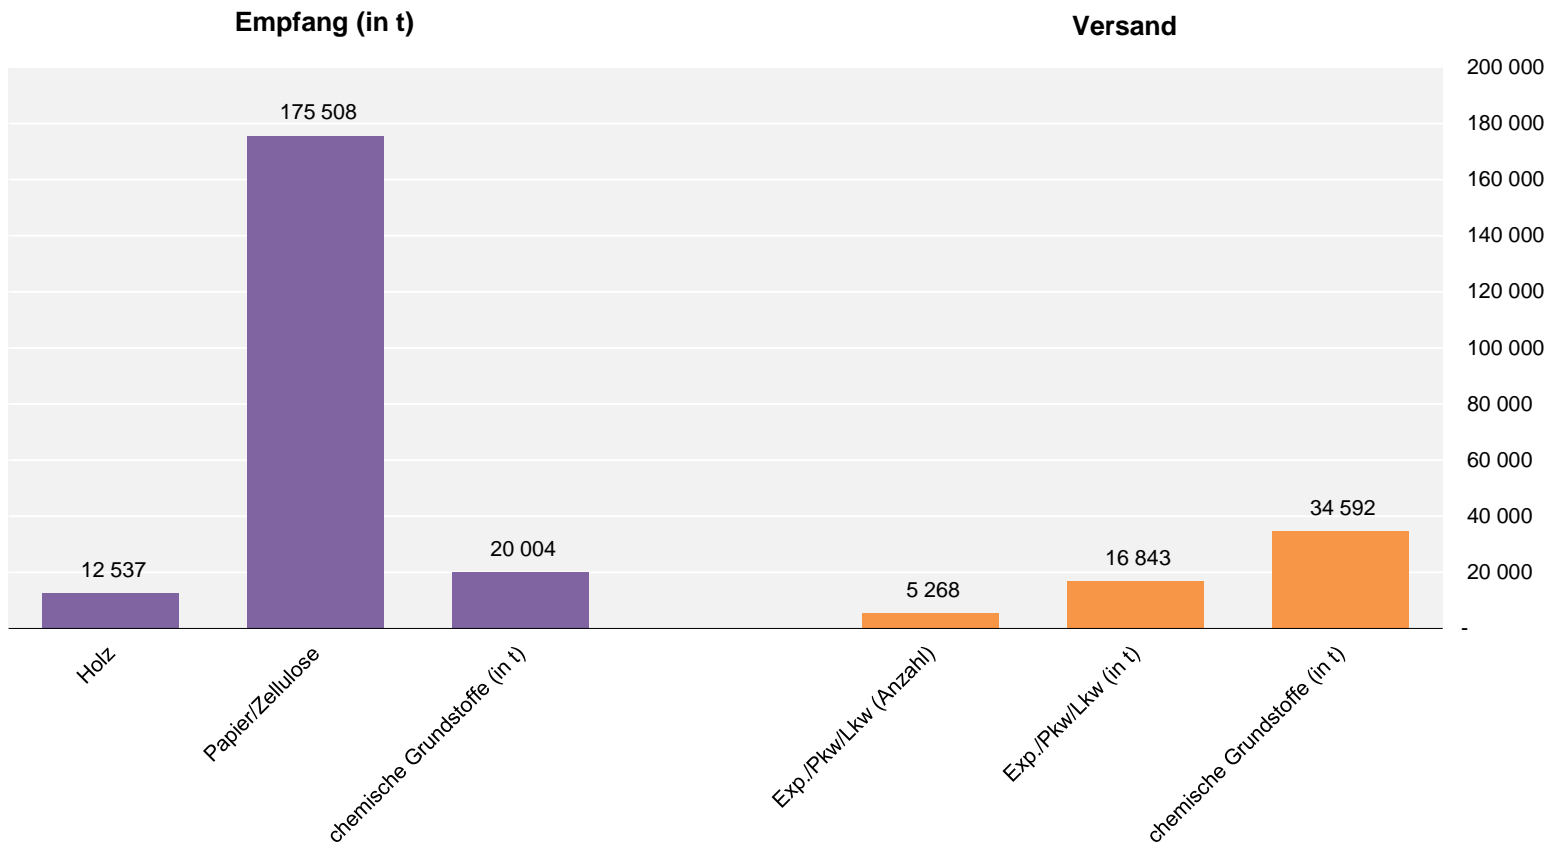

Lübeck in Zahlen

September 2018

Hansestadt LÜBECK 

Güterumschlag in den Lübecker Häfen nach ausgewählten Gütergruppen

Entwicklung des Güterumschlags in den Lübecker Häfen nach Monaten in 1000 t

Gesamtumschlag in den Lübecker Häfen

Zeitraum	Insgesamt t	Inland		Ausland		Veränderung in %
		t	%	t	%	
September 2018	2 012 412	9 924	0,5	2 002 488	99,5	-4,9
September 2017	2 115 951	0	0,0	2 115 951	100,0	
Januar - September 2018	18 826 936	154 462	0,8	18 672 474	99,2	-1,4
Januar - September 2017	19 101 152	10 864	0,1	19 090 288	99,9	

Schiffsverkehr über See

		September 2018	September 2017	Januar - September 2018	Januar - September 2017	Veränderung in %
Ankünfte	Zahl ...	351	353	3 310	3 220	+2,8
	tdw ...	3 099 989	3 089 132	29 152 084	28 543 133	+2,1
Abgang	Zahl ...	351	353	3 172	3 220	-1,5
	tdw	3 099 989	3 089 132	28 073 632	28 543 133	-1,6