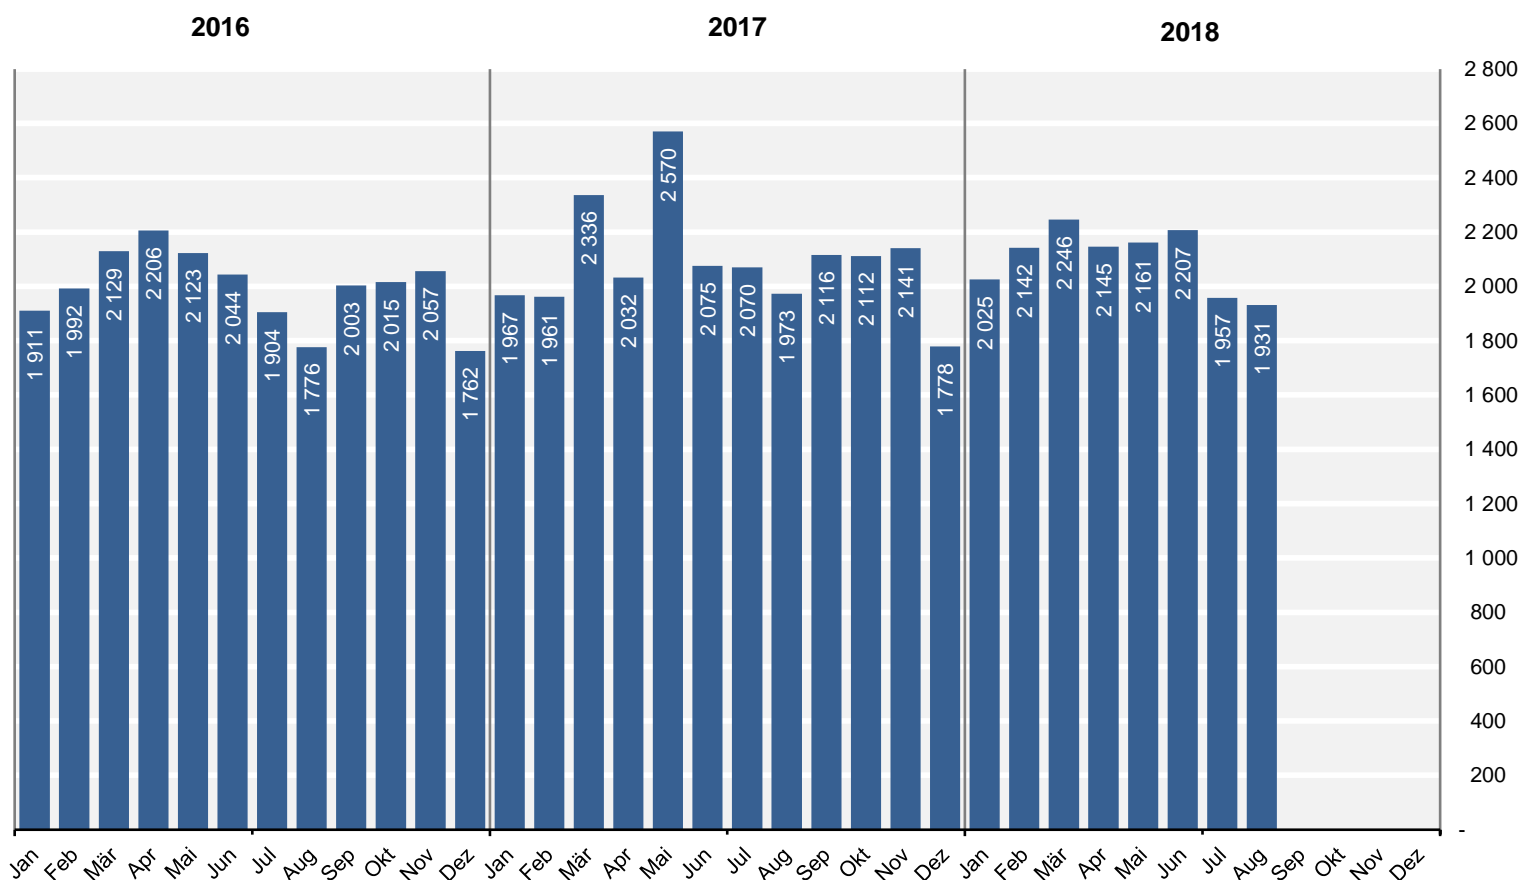

Lübeck in Zahlen

August

2018

Hansestadt LÜBECK 

Güterumschlag in den Lübecker Häfen nach ausgewählten Gütergruppen

Entwicklung des Güterumschlags in den Lübecker Häfen nach Monaten in 1000 t

Gesamtumschlag in den Lübecker Häfen

Zeitraum	Insgesamt t	Inland		Ausland		Veränderung in %
		t	%	t	%	
August 2018	1 931 181	16 862	0,9	1 914 319	99,1	-2,1
August 2017	1 972 825	2 127	0,1	1 970 698	99,9	
Januar - August 2018	16 814 524	144 538	0,9	16 669 986	99,1	-1,0
Januar - August 2017	16 985 201	10 864	0,1	16 974 337	99,9	

Schiffsverkehr über See

		August 2018	August 2017	Januar - August 2018	Januar - August 2017	Veränderung in %
Ankünfte	Zahl ...	351	355	2 760	2 867	-3,7
	tdw ...	3 125 410	3 136 576	24 538 569	25 454 001	-3,6
Abgang	Zahl ...	351	355	2 760	2 867	-3,7
	tdw	3 125 410	3 136 576	24 538 569	25 454 001	-3,6

Container Verkehre im RoRo- und LoLo-Verkehr

		August 2018	August 2017	Januar - August 2018	Januar - August 2017	Veränderung in %
Gesamtstückzahl:		8 307	7 801	63 882	60 168	+6,2
TEU (Twenty-foot Equivalent Unit):		13 511	11 933	102 900	96 474	+6,7
Güter in Container:		169 677	142 716	1 281 942	1 252 463	+2,4