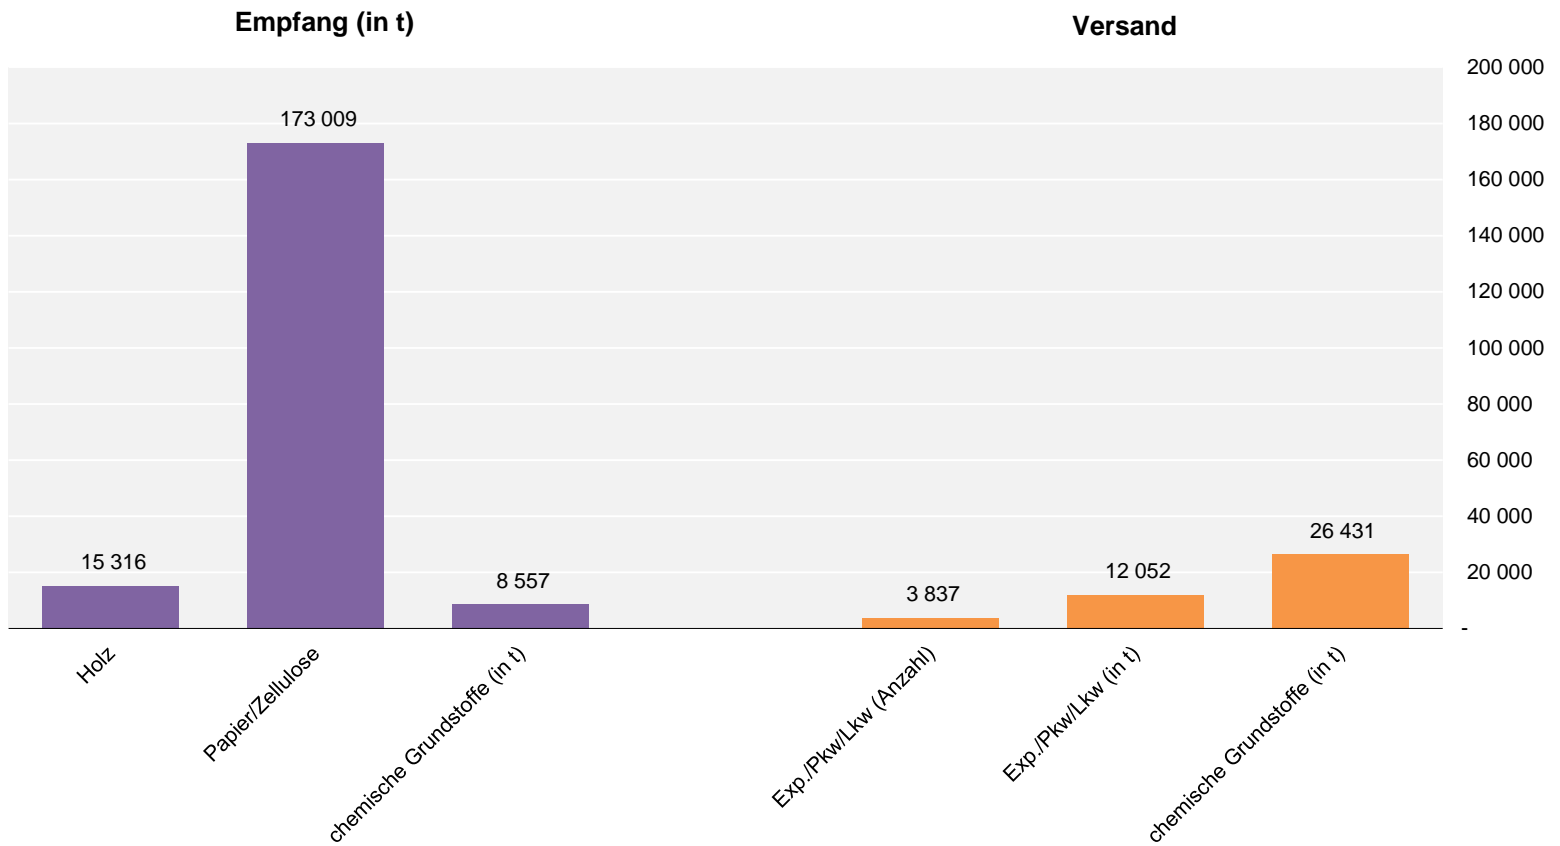

Lübeck in Zahlen

August

2018

Hansestadt LÜBECK 

Güterumschlag in den Lübecker Häfen nach ausgewählten Gütergruppen

Entwicklung des Güterumschlags in den Lübecker Häfen nach Monaten in 1000 t

Gesamtumschlag in den Lübecker Häfen

Zeitraum	Insgesamt t	Inland		Ausland		Veränderung in %
		t	%	t	%	
August 2018	1 931 181	16 862	0,9	1 914 319	99,1	-2,1
August 2017	1 972 825	2 127	0,1	1 970 698	99,9	
Januar - August 2018	16 814 524	144 538	0,9	16 669 986	99,1	-1,0
Januar - August 2017	16 985 201	10 864	0,1	16 974 337	99,9	

Schiffsverkehr über See

		August 2018	August 2017	Januar - August 2018	Januar - August 2017	Veränderung in %
Ankünfte	Zahl ...	351	355	2 760	2 867	-3,7
	tdw ...	3 125 410	3 136 576	24 538 569	25 454 001	-3,6
Abgang	Zahl ...	351	355	2 760	2 867	-3,7
	tdw	3 125 410	3 136 576	24 538 569	25 454 001	-3,6